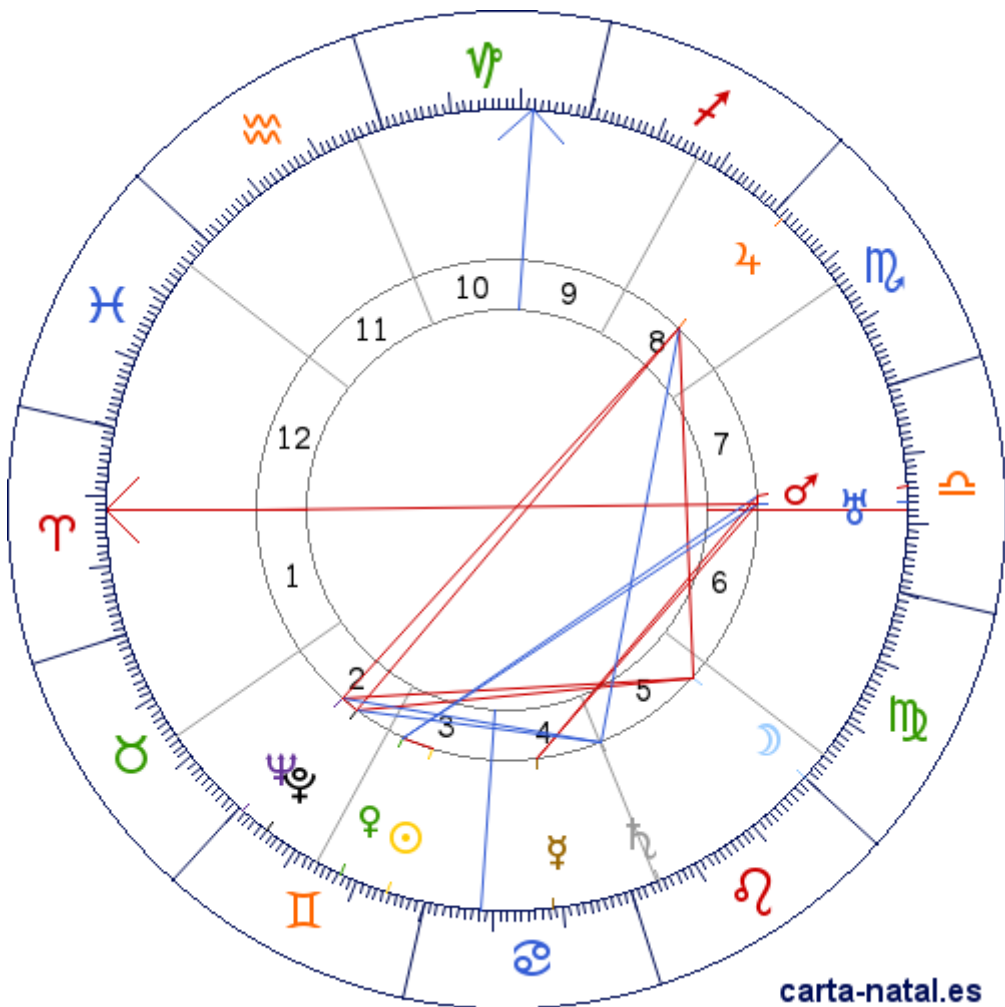

Carta natal

Ramón López Velarde

15/06/1888 01:00:00 (LMT)

15/06/1888 07:52:00 UT

22:39:00N 103:00:00W

Tropical/geocéntrico

Carta eclíptica

Casas: Placidus

ARMC: 279°01'41.98836"

carta-natal.es

Generalidades

Casas (Placidus)

C 1 (AC)	♈	11°58'24"
C 2	♊	16°17'56"
C 3	♉	13°43'04"
C 4	♋	08°17'36"
C 5	♌	03°54'26"
C 6	♍	04°21'55"
C 7	♎	11°58'24"
C 8	♏	16°17'56"
C 9	♐	13°43'04"
C 10 (MC)	♑	08°17'36"
C 11	♒	03°54'26"
C 12	♓	04°21'55"

Planetas

☉	♊	24°34'43"	3
☾	♊	00°01'09"	5
♀	♋	18°40'30"	4
♀	♉	17°18'43"	3
♂	♈	15°20'31"	7
♃	♏	28°37'06" <sup>R</sup>	8
♄	♌	04°15'48"	5
♁	♈	13°07'54" <sup>E</sup>	7
♅	♉	00°42'41"	2
♁	♉	04°57'18"	2

Aspectos