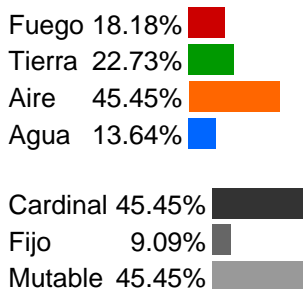

Carta natal

Ramón López Velarde

15/06/1888 01:00:00 (LMT)

15/06/1888 07:52:00 UT

22:39:00N 103:00:00W

Tropical/geocéntrico

Carta eclíptica

Casas: Placidus

ARMC: 279°01'41.98836"

carta-natal.es

Generalidades

Casas (Placidus)

C 1 (AC)	♈	11°58'24"
C 2	♊	16°17'56"
C 3	♉	13°43'04"
C 4	♋	08°17'36"
C 5	♌	03°54'26"
C 6	♍	04°21'55"
C 7	♎	11°58'24"
C 8	♏	16°17'56"
C 9	♐	13°43'04"
C 10 (MC)	♑	08°17'36"
C 11	♒	03°54'26"
C 12	♓	04°21'55"

Planetas

☉	♊	24°34'43"	3
☾	♊	00°01'09"	5
♀	♋	18°40'30"	4
♀	♉	17°18'43"	3
♂	♈	15°20'31"	7
♃	♏	28°37'06" <sup>R</sup>	8
♄	♌	04°15'48"	5
♁	♈	13°07'54" <sup>E</sup>	7
♅	♉	00°42'41"	2
♁	♉	04°57'18"	2

Aspectos