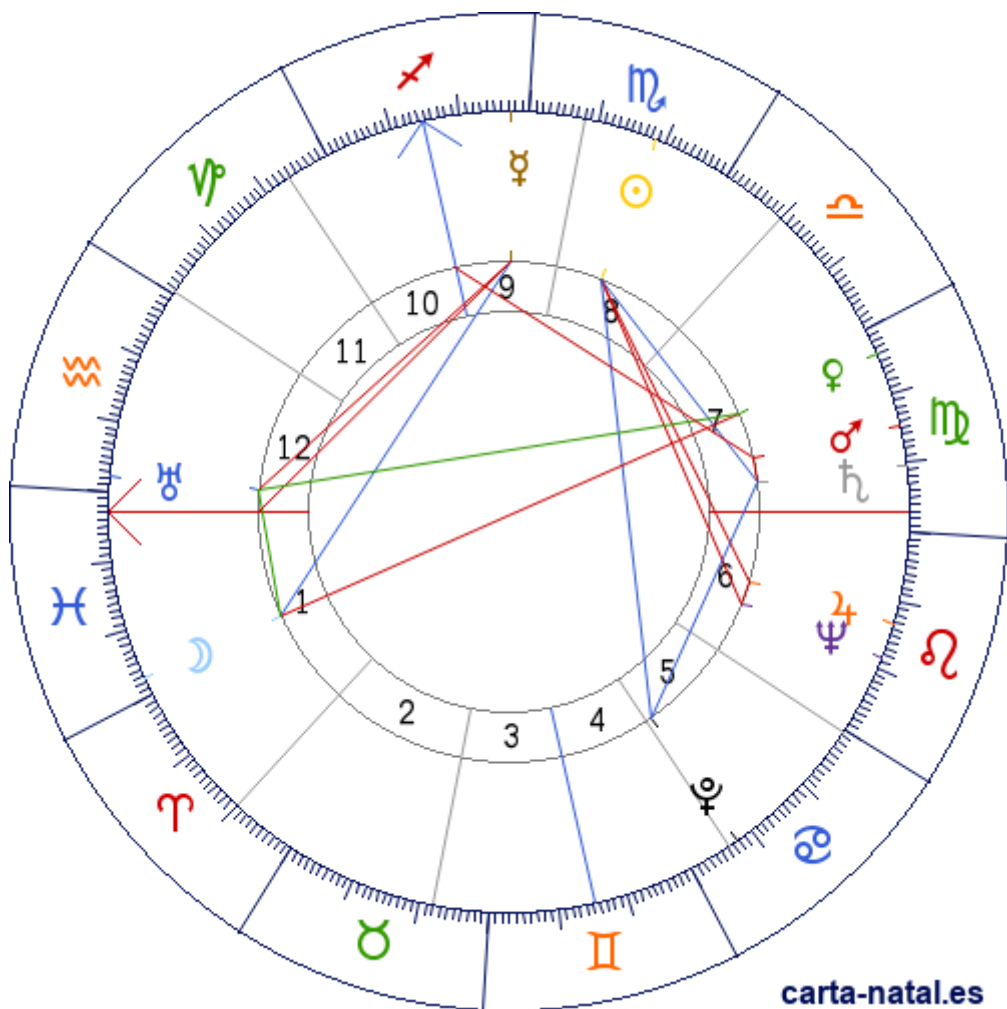

Carta natal

Martin Balsam

04/11/1919 14:00:00 (EST)

04/11/1919 19:00:00 UT

40:42:51N 74:00:21W

Tropical/geocéntrico

Carta eclíptica

Casas: Placidus

ARMC: 253°57'43.60464"

Generalidades

Casas (Placidus)

C 1 (AC)	♈	02°52'25"
C 2	♉	20°01'59"
C 3	♊	21°52'30"
C 4	♋	15°13'34"
C 5	♌	06°09'34"
C 6	♍	29°26'42"
C 7	♎	02°52'25"
C 8	♏	20°01'59"
C 9	♐	21°52'30"
C 10 (MC)	♑	15°13'34"
C 11	♒	06°09'34"
C 12	♓	29°26'42"

Planetas

☉	♏	11°18'51"	8
☾	♉	27°19'31"	1
♀	♑	02°37'05"	9
♀	♎	26°08'52"	7
♂	♎	15°19'29"	7
♃	♏	16°40'01"	6
♅	♎	09°36'27"	7
♁	♏	27°46'50" <u>E</u>	12
♅	♏	11°30'59"	6
♁	♌	07°38'45" <u>R</u>	5

Aspectos

☉	90°	♃	5.35° (A)
☉	60°	♅	1.71° (S)
☉	90°	♅	0.2° (A)
☉	120°	♁	3.67° (S)
☾	120°	♀	5.29° (A)
☾	180°	♀	1.18° (S)
☾	30°	♁	0.46° (A)
♀	90°	♁	4.84° (S)
♀	90°	AC	0.26° (S)
♀	150°	♁	1.63° (A)
♂	0°	♅	5.72° (S)
♂	90°	MC	0.1° (A)
♃	0°	♅	5.15° (S)
♅	60°	♁	1.96° (S)