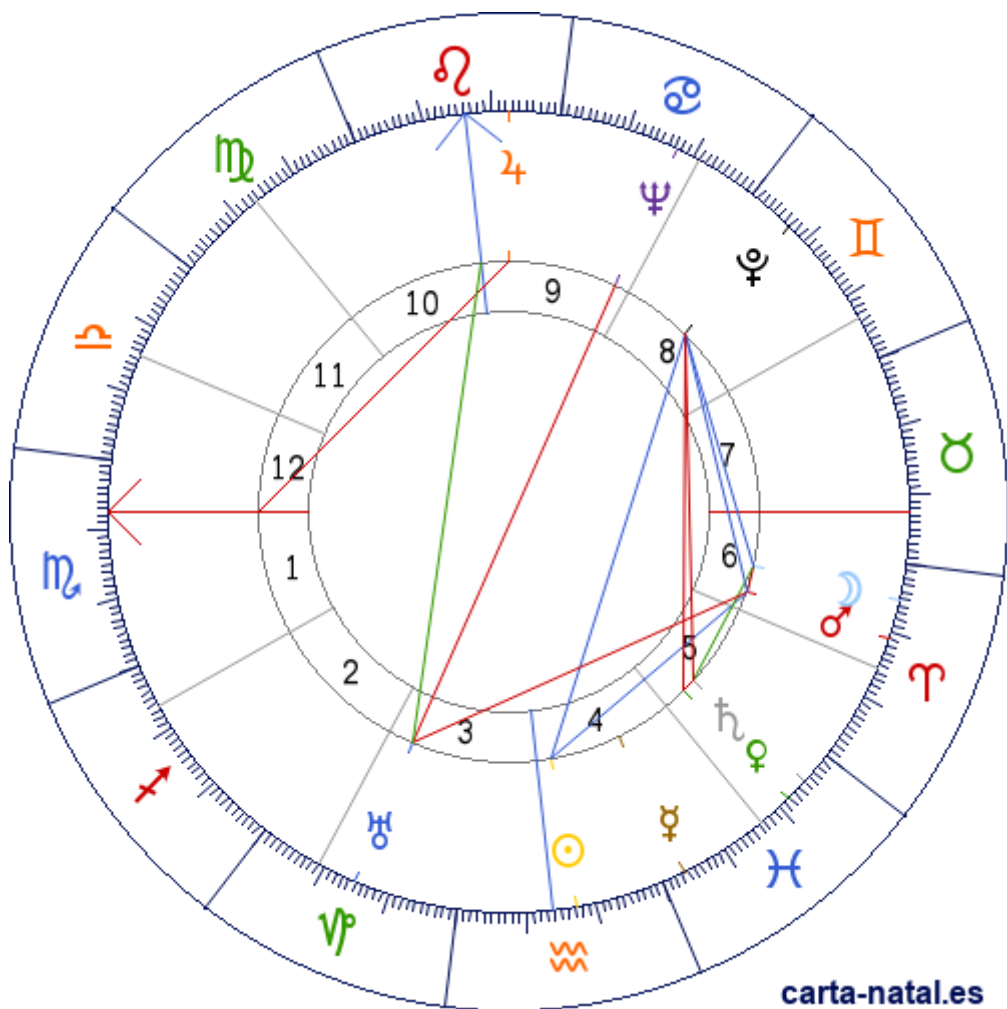

Carta natal

Buster Crabbe

07/02/1908 01:10:00 (PDT)
07/02/1908 08:10:00 UT

37:48:16N 122:16:15W

Tropical/geocéntrico
Carta eclíptica
Casas: Placidus

ARMC: 136°17'21.63588"

carta-natal.es

Generalidades

C 1 (AC)	♈	07°28'51"
C 2	♉	06°22'03"
C 3	♊	09°02'09"
C 4	♋	13°49'13"
C 5	♌	16°35'30"
C 6	♍	14°28'30"
C 7	♎	07°28'51"
C 8	♏	06°22'03"
C 9	♐	09°02'09"
C 10 (MC)	♑	13°49'13"
C 11	♒	16°35'30"
C 12	♓	14°28'30"

Planetas

☉	♌	17°10'12"	4
☾	♈	24°49'30"	6
☿	♊	03°26'17"	4
♀	♊	21°46'19"	5
♂	♈	19°01'25"	6
♃	♐	07°29'05" <u>R</u>	9
♄	♊	25°06'56"	5
♅	♋	14°45'08"	3
♆	♑	12°36'55" <u>R</u>	9
♇	♏	22°55'23" <u>R</u>	8

Aspectos