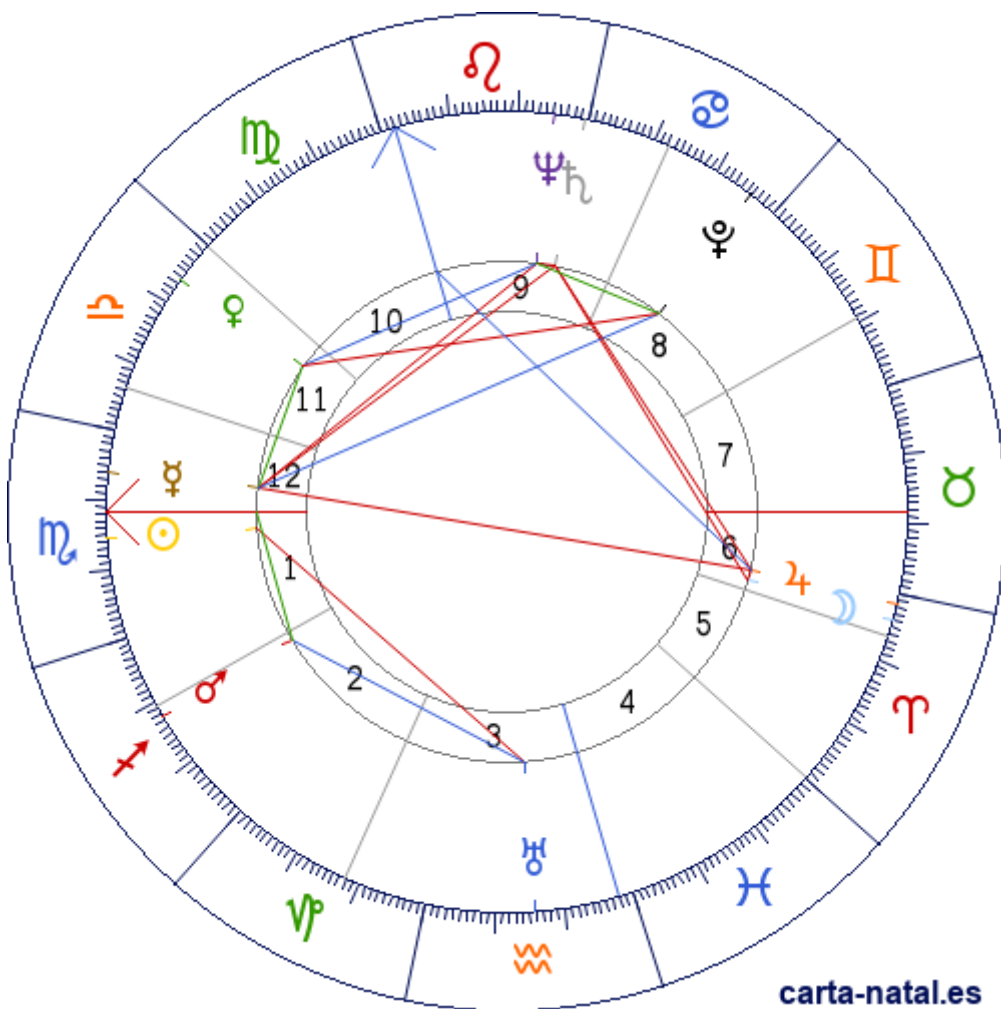

Carta natal

Peter Weiss

08/11/1916 07:00:00 (CET)

08/11/1916 06:00:00 UT

52:23:48N 13:03:29E

Tropical/geocéntrico

Carta eclíptica

Casas: Placidus

ARMC: 150°09'4.29552"

carta-natal.es

Generalidades

Fuego 45.45%

Tierra 0%

Aire 13.64%

Agua 40.91%

Cardinal 31.82%

Planetas

☉	♋	15°30'52"	1
☾	♋	26°02'21"	6
☿	♋	06°04'34"	12
♀	♋	06°11'04"	11
♂	♋	12°27'10"	2
♃	♋	28°20'59" <u>R</u>	6
♄	♋	00°35'20" <u>E</u>	9
♅	♋	15°50'59"	3
♆	♋	04°53'30" <u>E</u>	9
♇	♋	04°12'10" <u>R</u>	8

Aspectos

☉	90°	♄	0.34° (A)
☾	0°	♌	2.31° (A)
☾	90°	♄	4.55° (A)
♀	30°	♀	0.11° (A)
♀	180°	♌	7.73° (S)
♀	90°	♄	5.49° (S)
♀	90°	♄	1.18° (S)
♀	120°	♄	1.87° (S)
♀	60°	♄	1.29° (S)
♀	90°	♄	1.98° (S)
♂	60°	♄	3.4° (A)
♂	30°	AC	0.75° (A)
♌	90°	♄	2.24° (S)
♌	120°	MC	0.38° (A)
♄	0°	♄	4.3° (A)