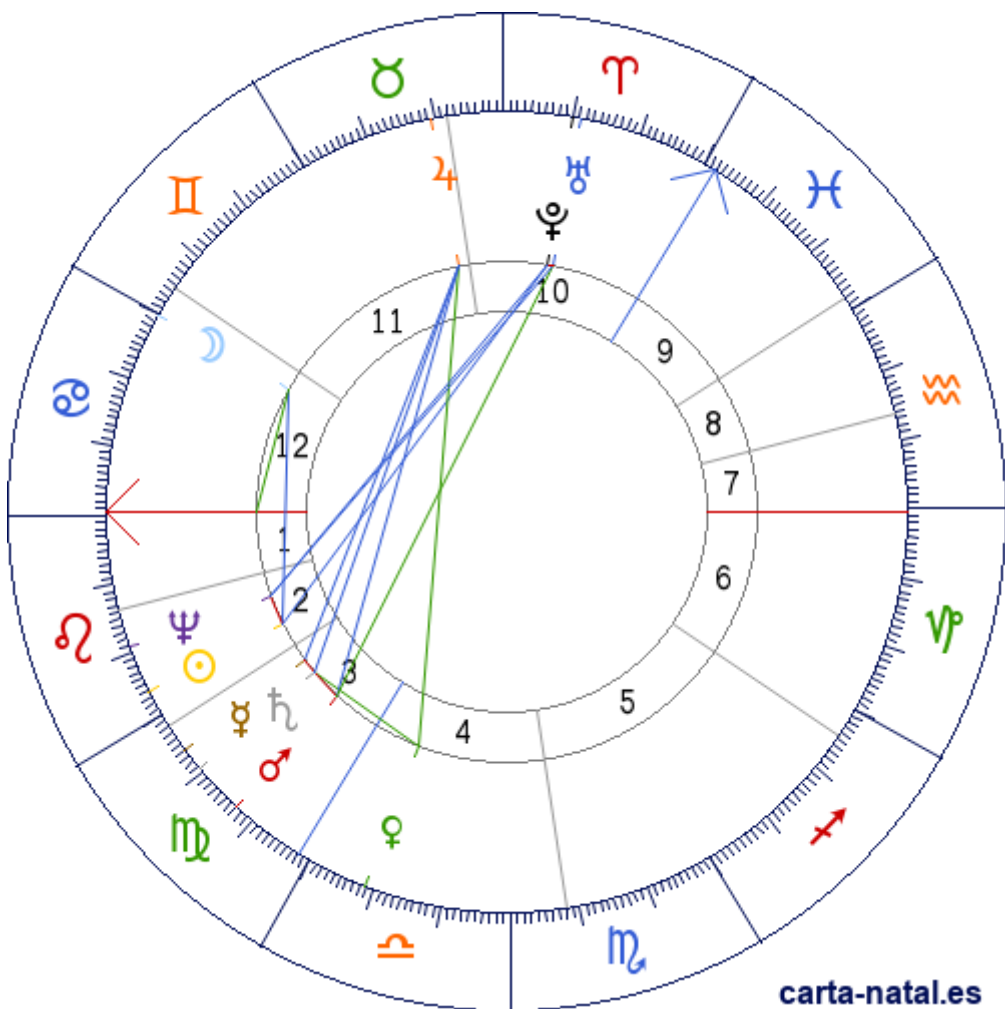

Carta natal

Isabel Estuardo

19/08/1596 02:03:00 (LMT)

19/08/1596 02:16:50 UT

56:04:18N 03:27:32W

Tropical/geocéntrico

Carta eclíptica

Casas: Placidus

ARMC: 358°19'1.88184"

carta-natal.es

Generalidades

Fuego 27.27%

Tierra 27.27%

Aire 9.09%

Agua 36.36%

Cardinal 45.45%

♅ ♈ 19°10'20" 2

♆ ♉ 20°9'0"R 10

Aspectos

♁ 60° ☾ 3.99° (S)

♁ 0° ♀ 6.93° (S)

♁ 120° ☽ 5.96° (S)

☾ 30° AC 0.59° (A)

♀ 120° ♃ 4.58° (S)