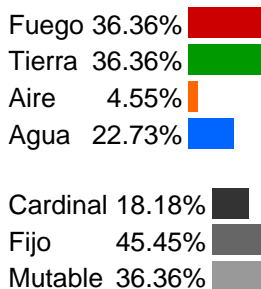

Carta natal

Francisco María de Borbón

20/08/1861 17:15:00 (LMT)
20/08/1861 17:29:49 UT

40:24:59N 03:42:09W

Tropical/geocéntrico
Carta eclíptica
Casas: Placidus

ARMC: 227°46'56.93952"

carta-natal.es

Generalidades

Casas (Placidus)

C 1 (AC)	♍	26°52'0"
C 2	♉	12°28'48"
C 3	♈	21°53'10"
C 4	♌	20°13'44"
C 5	♊	12°26'22"
C 6	♋	03°04'28"
C 7	♋	26°52'0"
C 8	♌	12°28'48"
C 9	♍	21°53'10"
C 10 (MC)	♍	20°13'44"
C 11	♎	12°26'22"
C 12	♏	03°04'28"

Planetas

☉	♌	27°36'30"	7
☾	♈	00°22'28"	1
♃	♌	13°04'17"	7
♂	♌	24°43'07"	8
♁	♌	29°45'49"	7
♄	♌	05°25'03"	7
♅	♌	10°54'10"	7 » 8
♆	♊	15°54'39"	5
♇	♈	01°05'08"R	2
♁	♌	10°25'41"R	3

Aspectos

☉	180°	☾	2.77° (S)
☉	0°	♂	2.16° (A)
☉	0°	♃	7.81° (A)
☉	150°	AC	0.74° (A)
☾	180°	♂	0.61° (S)
☾	180°	♃	5.04° (A)
☾	30°	♃	0.71° (A)
♃	60°	♆	2.84° (A)
♃	90°	♁	2.64° (S)
♃	180°	♃	6.37° (A)
♂	0°	♃	5.65° (A)
♂	150°	♃	1.32° (A)
♃	0°	♅	5.49° (A)
♃	120°	♁	5.01° (A)
♅	90°	♆	5.01° (A)