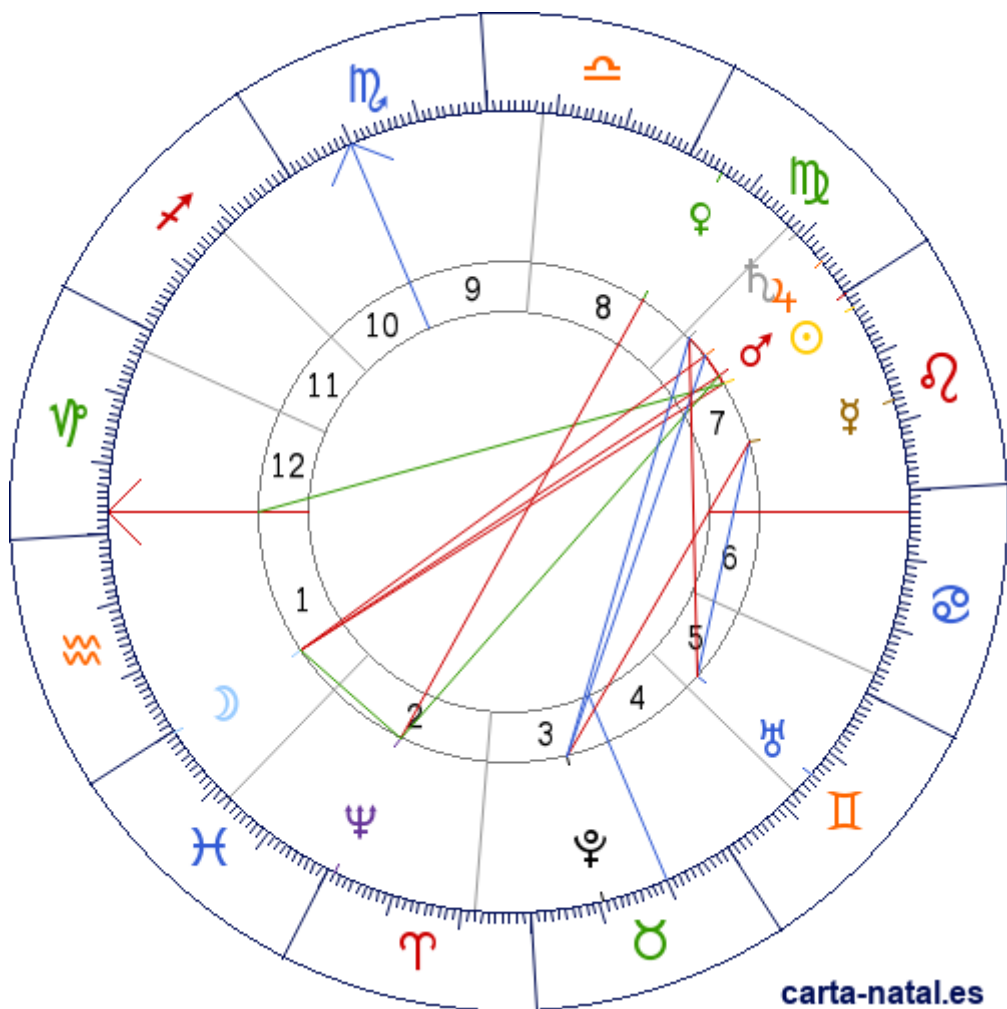

Carta natal

Francisco María de Borbón

20/08/1861 17:15:00 (LMT)
20/08/1861 17:29:49 UT

40:24:59N 03:42:09W

Tropical/geocéntrico
Carta eclíptica
Casas: Placidus

ARMC: 227°46'56.93952"

carta-natal.es

Generalidades

Casas (Placidus)

C 1 (AC)	♍	26°52'0"
C 2	♉	12°28'48"
C 3	♈	21°53'10"
C 4	♌	20°13'44"
C 5	♊	12°26'22"
C 6	♋	03°04'28"
C 7	♋	26°52'0"
C 8	♌	12°28'48"
C 9	♍	21°53'10"
C 10 (MC)	♍	20°13'44"
C 11	♎	12°26'22"
C 12	♏	03°04'28"

Planetas

☉	♌	27°36'30"	7
☾	♈	00°22'28"	1
♃	♌	13°04'17"	7
♂	♌	24°43'07"	8
♁	♌	29°45'49"	7
♄	♌	05°25'03"	7
♅	♌	10°54'10"	7 » 8
♆	♊	15°54'39"	5
♇	♈	01°05'08"R	2
♁	♌	10°25'41"R	3

Aspectos

☉	180°	☾	2.77° (S)
☉	0°	♂	2.16° (A)
☉	0°	♃	7.81° (A)
☉	150°	AC	0.74° (A)
☾	180°	♂	0.61° (S)
☾	180°	♃	5.04° (A)
☾	30°	♃	0.71° (A)
♃	60°	♆	2.84° (A)
♃	90°	♁	2.64° (S)
♃	180°	♃	6.37° (A)
♂	0°	♃	5.65° (A)
♂	150°	♃	1.32° (A)
♃	0°	♅	5.49° (A)
♃	120°	♁	5.01° (A)
♅	90°	♆	5.01° (A)