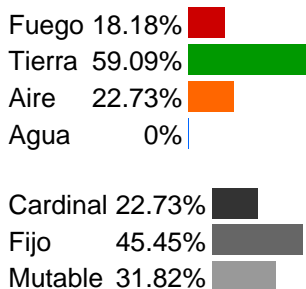

**Carta natal**

**António de Oliveira Salazar**

28/04/1889 15:00:00 (LMT)  
28/04/1889 15:36:32 UT

40:23:24N 08:07:24W

Tropical/geocéntrico  
Carta eclíptica  
Casas: Placidus

ARMC: 82°48'20.11644"

carta-natal.es

Generalidades

**Casas (Placidus)**

C 1 (AC)	♌	24°16'23"
C 2	♉	19°53'02"
C 3	♊	19°59'12"
C 4	♈	23°23'40"
C 5	♋	27°01'44"
C 6	♌	27°43'36"
C 7	♍	24°16'23"
C 8	♎	19°53'02"
C 9	♏	19°59'12"
C 10 (MC)	♐	23°23'40"
C 11	♑	27°01'44"
C 12	♒	27°43'36"