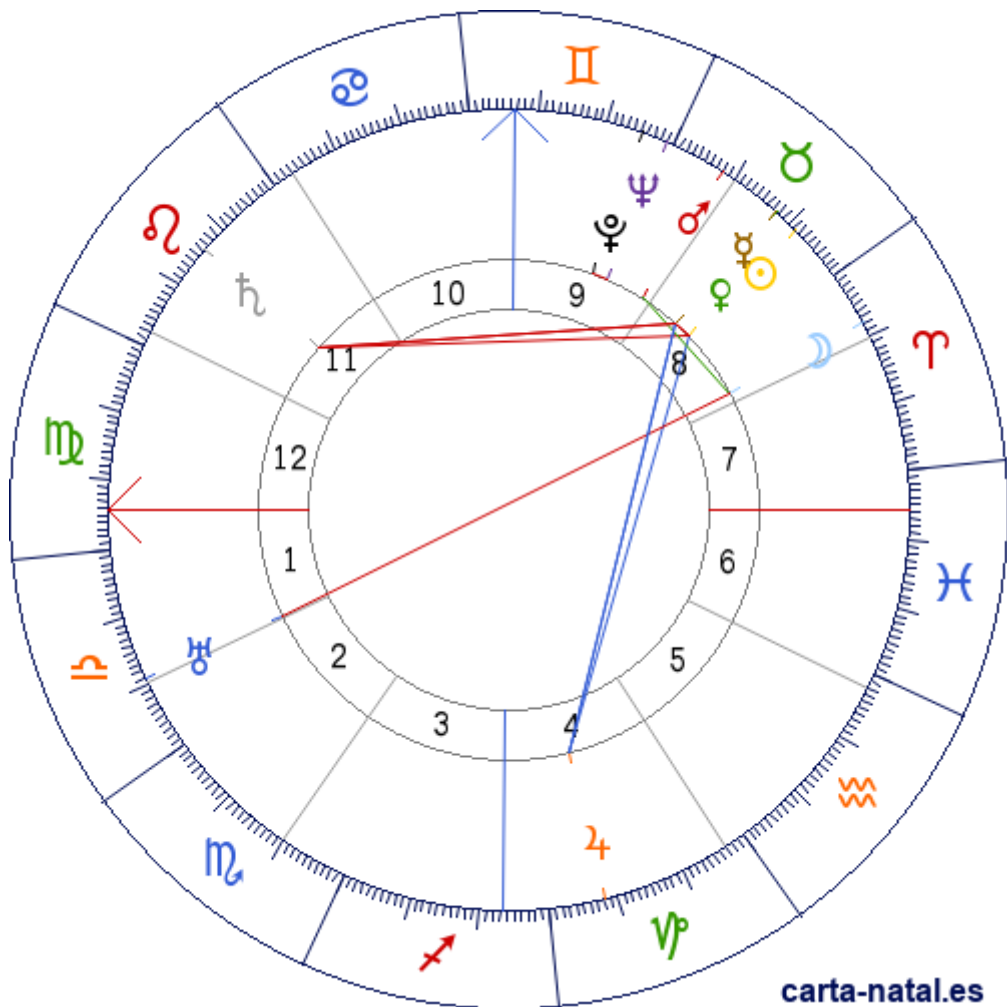

**Carta natal**

**António de Oliveira Salazar**

28/04/1889 15:00:00 (LMT)  
28/04/1889 15:36:32 UT

40:23:24N 08:07:24W

Tropical/geocéntrico  
Carta eclíptica  
Casas: Placidus

ARMC: 82°48'20.11644"

carta-natal.es

Generalidades

**Casas (Placidus)**

C 1 (AC)	♌	24°16'23"
C 2	♉	19°53'02"
C 3	♊	19°59'12"
C 4	♈	23°23'40"
C 5	♋	27°01'44"
C 6	♌	27°43'36"
C 7	♍	24°16'23"
C 8	♎	19°53'02"
C 9	♏	19°59'12"
C 10 (MC)	♐	23°23'40"
C 11	♑	27°01'44"
C 12	♒	27°43'36"

**Planetas**

☉	♏	08°30'28"	8
☾	♎	22°08'55"	8
♀	♏	12°28'09"	8
♀	♏	12°23'51" <u>R</u>	8
♂	♏	22°02'31"	9
♃	♋	08°15'03" <u>E</u>	4
♅	♏	13°36'13"	11
♁	♉	19°09'56" <u>R</u>	1 » 2
♃	♊	01°06'51"	9
♁	♊	04°49'30"	9

**Aspectos**

☉	0°	♀	3.96° (S)
☉	0°	♀	3.89° (A)
☉	120°	♃	0.26° (S)
☉	90°	♅	5.1° (A)
☾	30°	♂	0.11° (S)
☾	180°	♁	2.98° (S)
♀	0°	♀	0.07° (S)
♀	120°	♃	4.22° (S)
♀	90°	♅	1.13° (A)
♀	120°	♃	4.15° (A)
♀	90°	♅	1.21° (S)
♃	0°	♁	3.71° (A)