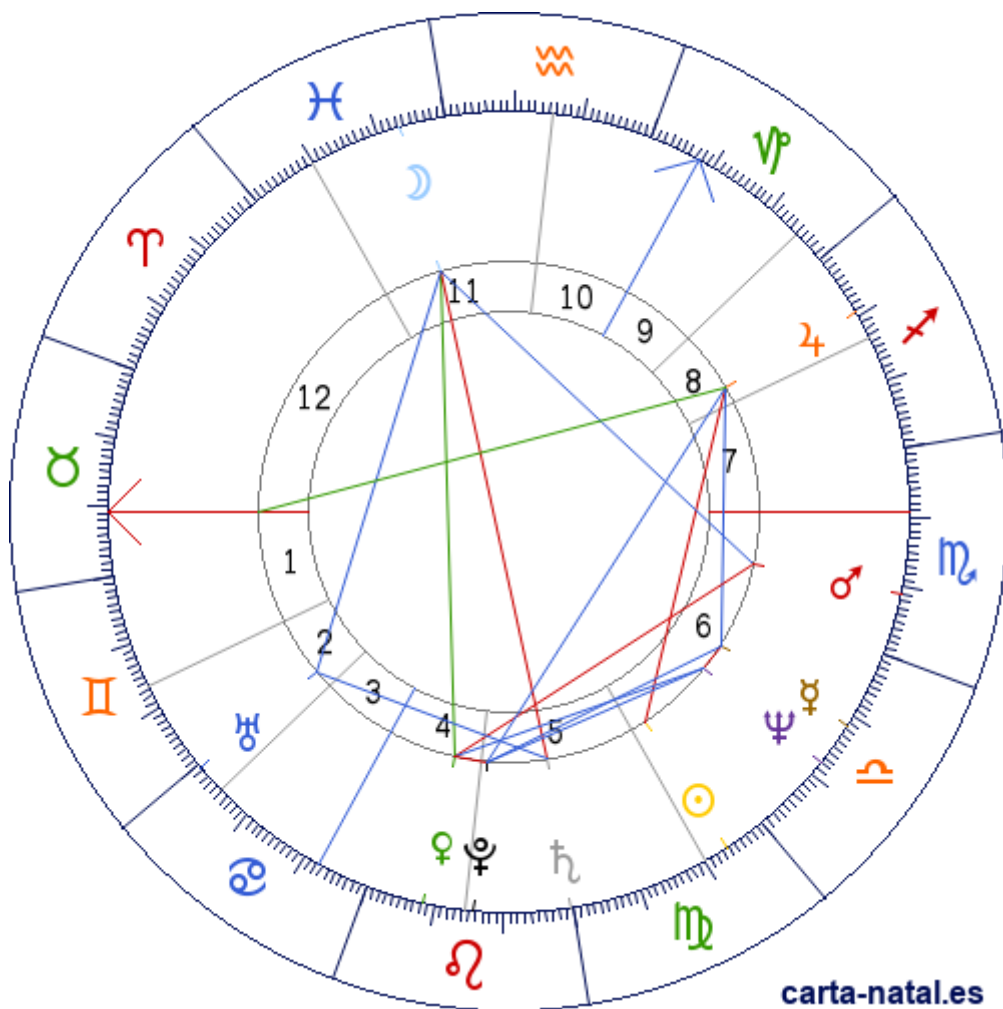

Carta natal

Kenny Jones

16/09/1948 20:55:00 (BST)

16/09/1948 19:55:00 UT

51:30:31N 00:07:33W

Tropical/geocéntrico

Carta eclíptica

Casas: Placidus

ARMC: 294°17'23.56548"

carta-natal.es

Generalidades

Fuego 22.73%

Tierra 36.36%

Aire 13.64%

Agua 27.27%

Cardinal 27.27%

♆ ♌ 12°01'28" 6

♇ ♋ 15°43'27" 5

Aspectos

☉ 90° ♃ 3.21° (S)

☾ 150° ♀ 1.82° (A)

☾ 120° ♂ 2.18° (A)

☾ 180° ♄ 6.94° (S)

☾ 120° ♁ 6.24° (S)