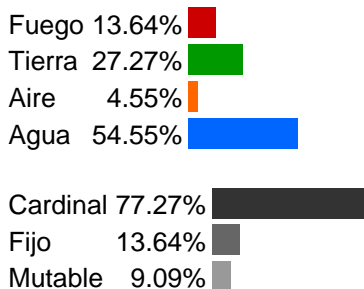

**Carta natal**

**Natalia Ginzburg**

14/07/1916 06:00:00 (CEST)

14/07/1916 04:00:00 UT

38:06:57N 13:21:35E

Tropical/geocéntrico

Carta eclíptica

Casas: Placidus

ARMC: 05°03'2.02536"

carta-natal.es

Generalidades

**Casas (Placidus)**

C 1 (AC)	♈	21°31'49"
C 2	♉	11°57'50"
C 3	♊	05°44'37"
C 4	♋	05°30'09"
C 5	♌	11°37'39"
C 6	♍	18°58'45"
C 7	♎	21°31'49"
C 8	♏	11°57'50"
C 9	♐	05°44'37"
C 10 (MC)	♑	05°30'09"
C 11	♒	11°37'39"
C 12	♓	18°58'45"