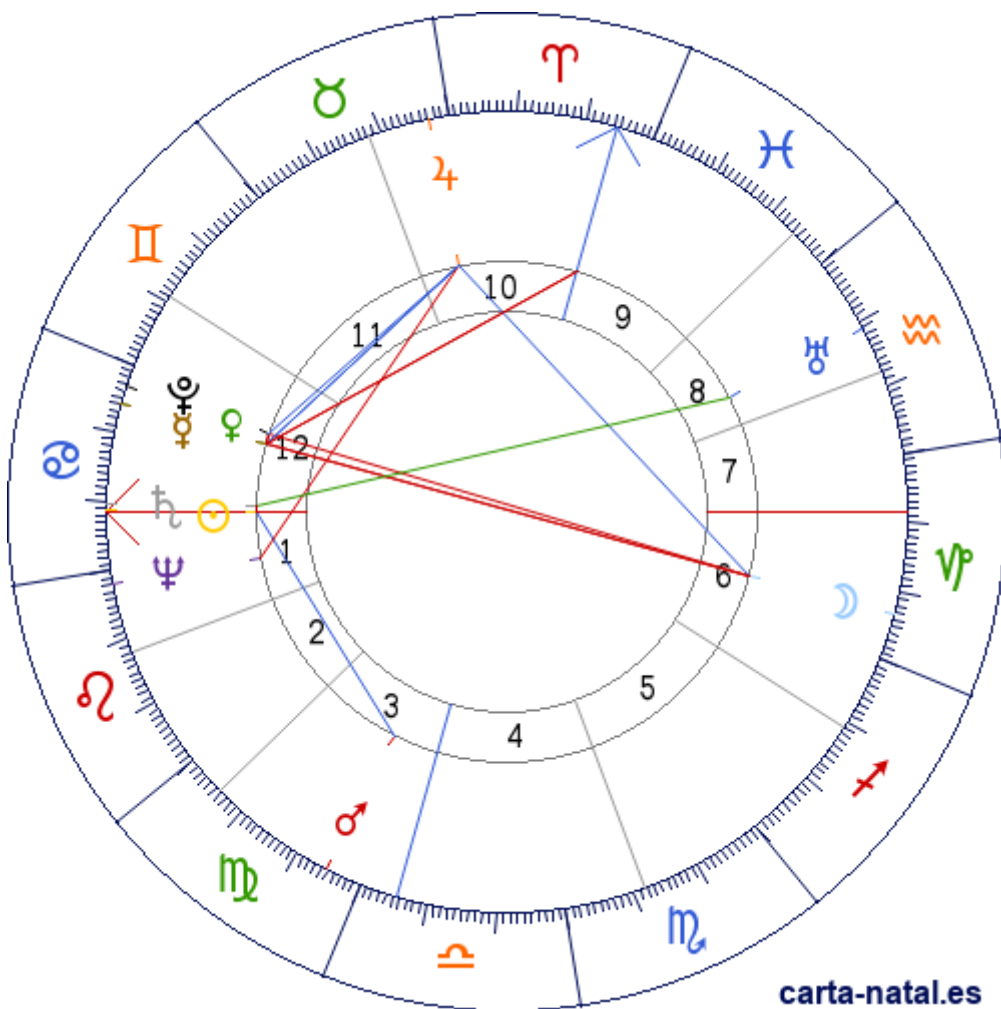

**Carta natal**

**Natalia Ginzburg**

14/07/1916 06:00:00 (CEST)

14/07/1916 04:00:00 UT

38:06:57N 13:21:35E

Tropical/geocéntrico

Carta eclíptica

Casas: Placidus

ARMC: 05°03'2.02536"

carta-natal.es

Generalidades

**Casas (Placidus)**

C 1 (AC)	♈	21°31'49"
C 2	♉	11°57'50"
C 3	♊	05°44'37"
C 4	♋	05°30'09"
C 5	♌	11°37'39"
C 6	♍	18°58'45"
C 7	♎	21°31'49"
C 8	♏	11°57'50"
C 9	♐	05°44'37"
C 10 (MC)	♑	05°30'09"
C 11	♒	11°37'39"
C 12	♓	18°58'45"

**Planetas**

☉	♈	21°21'35"	12 » 1
☽	♎	06°43'13"	6
♀	♈	05°52'31"	12
♀	♈	05°43'08" <u>R</u>	12
♂	♊	24°40'21"	3
♃	♈	02°37'44"	10
♁	♈	20°16'52"	12 » 1
♁	♏	18°46'10" <u>R</u>	8
♅	♉	01°57'48"	1
♁	♈	03°17'03"	12