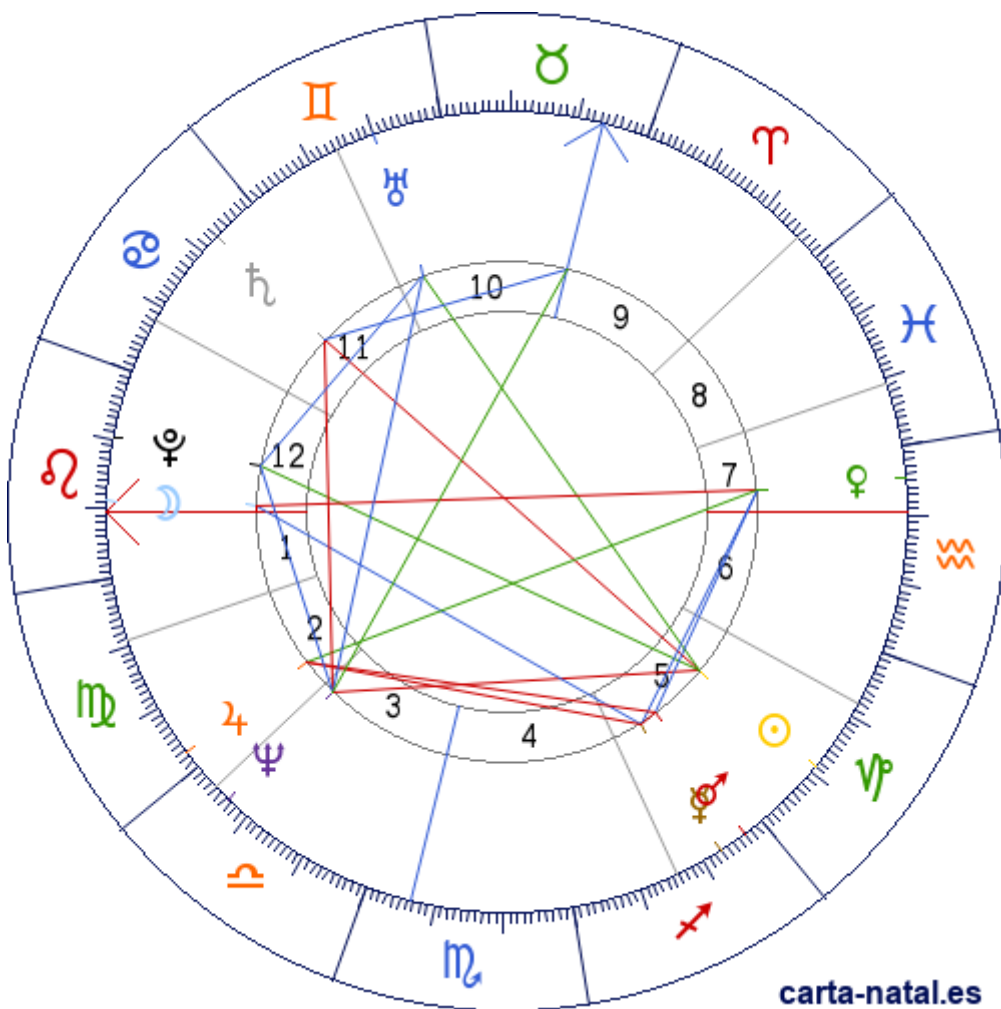

Carta natal

Jacky Ickx

01/01/1945 20:15:00 (CET)
01/01/1945 19:15:00 UT

50:50:00N 04:22:00E

Tropical/geocéntrico
Carta eclíptica
Casas: Placidus

ARMC: 34°11'12.90876"

carta-natal.es

Generalidades

Casas (Placidus)

C 1 (AC)	♈	20°30'45"
C 2	♉	09°18'05"
C 3	♊	03°52'31"
C 4	♈	06°30'58"
C 5	♌	15°42'03"
C 6	♍	21°53'06"
C 7	♎	20°30'45"
C 8	♏	09°18'05"
C 9	♐	03°52'31"
C 10 (MC)	♑	06°30'58"
C 11	♒	15°42'03"
C 12	♓	21°53'06"

Planetas

☉	♍	11°02'14"	5
☾	♌	18°55'31"	12 » 1
♀	♌	22°41'58" <u>R</u>	5
♀	♎	25°24'16"	7
♂	♌	27°01'05"	5
♃	♉	27°19'27"	2
♅	♈	07°00'24" <u>R</u>	11
♁	♈	09°56'36" <u>R</u>	10
♃	♊	06°25'24"	3
♁	♈	09°42'39" <u>R</u>	12

Aspectos

☉	180°	♅	4.03° (S)
☉	150°	♁	1.09° (S)
☉	90°	♃	4.61° (S)
☉	150°	♁	1.33° (S)
☾	120°	♀	3.77° (A)
☾	180°	♀	6.48° (A)
☾	0°	AC	1.59° (S)
♀	60°	♀	2.7° (S)
♀	0°	♂	4.32° (S)
♀	90°	♃	4.62° (S)
♀	60°	♂	1.61° (A)
♀	150°	♃	1.92° (A)
♂	90°	♃	0.31° (A)
♅	90°	♃	0.58° (A)
♅	60°	MC	0.49° (A)