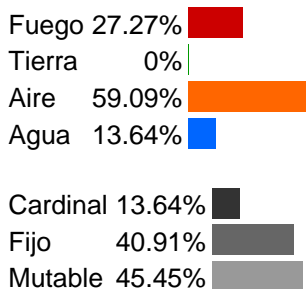

Carta natal

Claudio Arrau

06/02/1903 23:54:12 (LMT)
07/02/1903 04:42:37 UT

36:36:24S 72:06:12W

Tropical/geocéntrico
Carta eclíptica
Casas: Placidus

ARMC: 134°40'57.43164"

carta-natal.es

Generalidades

Casas (Placidus)

C 1 (AC)	♈	03°06'14"
C 2	♈	27°25'47"
C 3	♊	18°58'0"
C 4	♋	12°13'03"
C 5	♌	11°25'35"
C 6	♍	20°09'55"
C 7	♎	03°06'14"
C 8	♏	27°25'47"
C 9	♐	18°58'0"
C 10 (MC)	♑	12°13'03"
C 11	♒	11°25'35"
C 12	♓	20°09'55"

Planetas

☉	♋	17°14'45"	4
☾	♏	10°11'06"	7
☿	♊	07°11'0"R	3
♀	♌	03°57'14"	4
♂	♒	15°31'20"	11
♃	♋	26°50'18"	4
♄	♊	02°09'30"	3
♅	♈	24°28'12"	1 » 2
♆	♒	01°13'17"R	8
♇	♏	17°46'57"R	7

Aspectos

☉	120°	♂	1.72° (S)
☉	120°	♀	0.54° (A)
☾	120°	♀	3° (S)
☾	120°	♂	5.34° (A)
☾	0°	♀	7.6° (A)
♀	0°	♃	5.03° (A)
♀	0°	♄	7.12° (S)
♀	120°	♅	2.73° (S)
♀	90°	AC	0.85° (A)
♂	120°	♀	2.26° (A)
♃	60°	♅	2.37° (S)
♃	120°	♅	4.38° (A)
♃	150°	♅	0.94° (S)
♃	60°	AC	0.95° (S)
♅	180°	♅	6.75° (A)