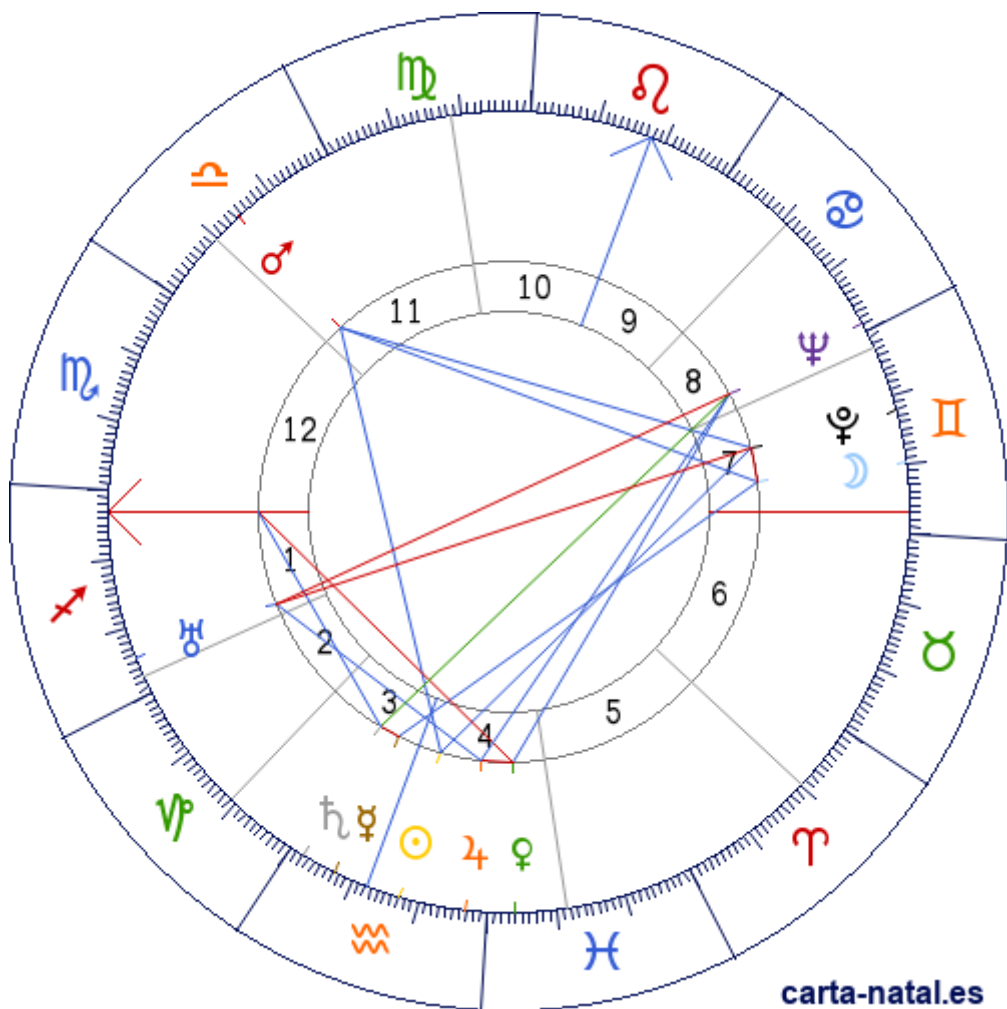

Carta natal

Claudio Arrau

06/02/1903 23:54:12 (LMT)

07/02/1903 04:42:37 UT

36:36:24S 72:06:12W

Tropical/geocéntrico

Carta eclíptica

Casas: Placidus

ARMC: 134°40'57.43164"

carta-natal.es

Generalidades

Casas (Placidus)

C 1 (AC)	♂	03°06'14"
C 2	♂	27°25'47"
C 3	♊	18°58'0"
C 4	♋	12°13'03"
C 5	♌	11°25'35"
C 6	♍	20°09'55"
C 7	♎	03°06'14"
C 8	♎	27°25'47"
C 9	♏	18°58'0"
C 10 (MC)	♏	12°13'03"
C 11	♐	11°25'35"
C 12	♐	20°09'55"

Planetas

☉	♋	17°14'45"	4
☽	♎	10°11'06"	7
♀	♋	07°11'0"R	3
♀	♌	03°57'14"	4
♂	♏	15°31'20"	11
♃	♋	26°50'18"	4
♅	♋	02°09'30"	3
♁	♏	24°28'12"	1 » 2
♃	♏	01°13'17"R	8
♀	♎	17°46'57"R	7

Aspectos

☉	120°	♂	1.72° (S)
☉	120°	♀	0.54° (A)
☽	120°	♀	3° (S)
☽	120°	♂	5.34° (A)
☽	0°	♀	7.6° (A)
♀	0°	♅	5.03° (A)
♀	0°	♃	7.12° (S)
♀	120°	♃	2.73° (S)
♀	90°	AC	0.85° (A)
♂	120°	♀	2.26° (A)
♃	60°	♁	2.37° (S)
♃	120°	♃	4.38° (A)
♅	150°	♃	0.94° (S)
♅	60°	AC	0.95° (S)
♁	180°	♃	6.75° (A)