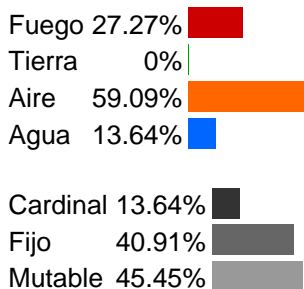

Carta natal

Claudio Arrau

06/02/1903 23:54:12 (LMT)

07/02/1903 04:42:37 UT

36:36:24S 72:06:12W

Tropical/geocéntrico

Carta eclíptica

Casas: Placidus

ARMC: 134°40'57.43164"

carta-natal.es

Generalidades

Casas (Placidus)

C 1 (AC)	♂	03°06'14"
C 2	♂	27°25'47"
C 3	♊	18°58'0"
C 4	♋	12°13'03"
C 5	♌	11°25'35"
C 6	♍	20°09'55"
C 7	♎	03°06'14"
C 8	♎	27°25'47"
C 9	♏	18°58'0"
C 10 (MC)	♏	12°13'03"
C 11	♐	11°25'35"
C 12	♐	20°09'55"

Planetas

☉	♋	17°14'45"	4
☽	♎	10°11'06"	7
♀	♋	07°11'0"R	3
♀	♌	03°57'14"	4
♂	♏	15°31'20"	11
♃	♋	26°50'18"	4
♅	♋	02°09'30"	3
♁	♏	24°28'12"	1 » 2
♃	♏	01°13'17"R	8
♀	♎	17°46'57"R	7

Aspectos

☉	120°	♂	1.72° (S)
☉	120°	♀	0.54° (A)
☽	120°	♀	3° (S)
☽	120°	♂	5.34° (A)
☽	0°	♀	7.6° (A)
♀	0°	♅	5.03° (A)
♀	0°	♃	7.12° (S)
♀	120°	♃	2.73° (S)
♀	90°	AC	0.85° (A)
♂	120°	♀	2.26° (A)
♃	60°	♁	2.37° (S)
♃	120°	♃	4.38° (A)
♅	150°	♃	0.94° (S)
♅	60°	AC	0.95° (S)
♁	180°	♃	6.75° (A)