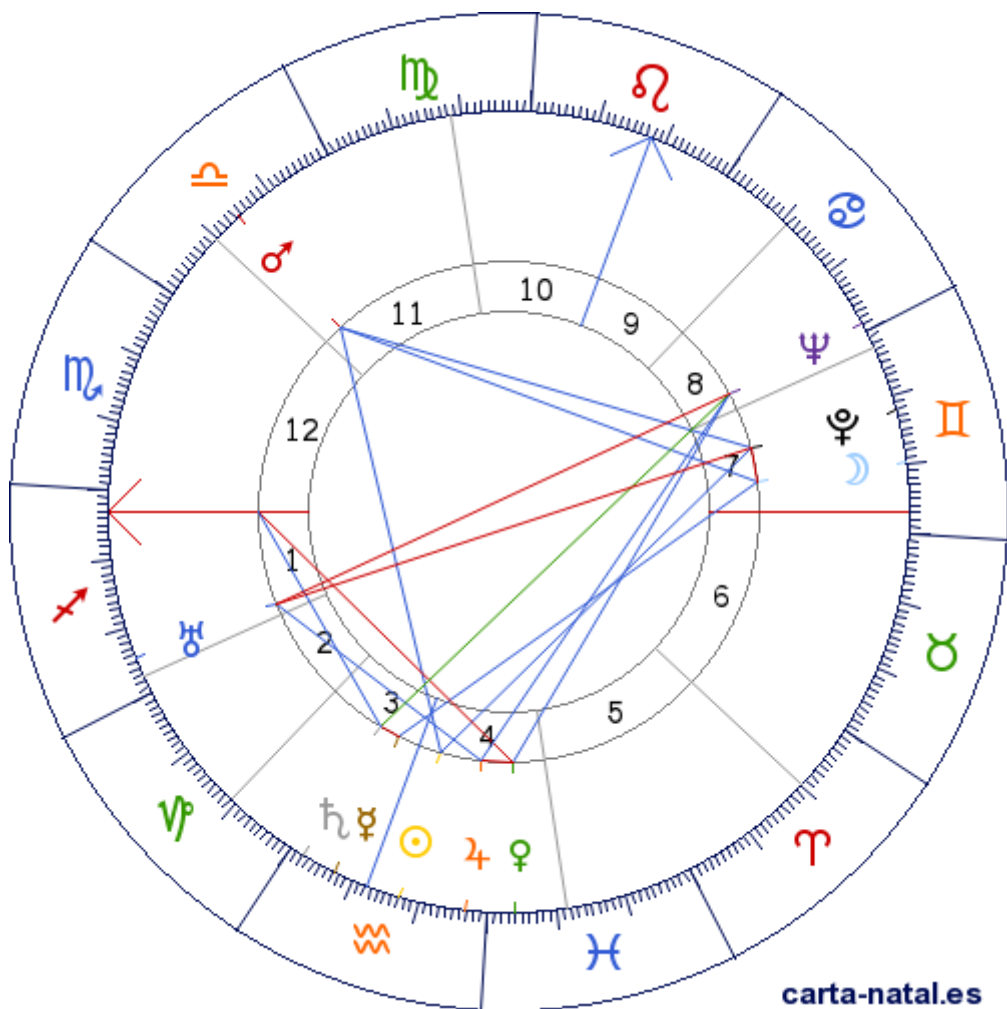

Carta natal

Claudio Arrau

06/02/1903 23:54:12 (LMT)
07/02/1903 04:42:37 UT

36:36:24S 72:06:12W

Tropical/geocéntrico
Carta eclíptica
Casas: Placidus

ARMC: 134°40'57.43164"

carta-natal.es

Generalidades

Casas (Placidus)

C 1 (AC)	♈	03°06'14"
C 2	♈	27°25'47"
C 3	♊	18°58'0"
C 4	♋	12°13'03"
C 5	♌	11°25'35"
C 6	♍	20°09'55"
C 7	♎	03°06'14"
C 8	♏	27°25'47"
C 9	♐	18°58'0"
C 10 (MC)	♑	12°13'03"
C 11	♒	11°25'35"
C 12	♓	20°09'55"

Planetas

☉	♋	17°14'45"	4
☾	♏	10°11'06"	7
☿	♊	07°11'0"R	3
♀	♌	03°57'14"	4
♂	♒	15°31'20"	11
♃	♋	26°50'18"	4
♄	♊	02°09'30"	3
♅	♈	24°28'12"	1 » 2
♆	♒	01°13'17"R	8
♇	♏	17°46'57"R	7

Aspectos

☉	120°	♂	1.72° (S)
☉	120°	♀	0.54° (A)
☾	120°	♀	3° (S)
☾	120°	♂	5.34° (A)
☾	0°	♀	7.6° (A)
♀	0°	♃	5.03° (A)
♀	0°	♄	7.12° (S)
♀	120°	♅	2.73° (S)
♀	90°	AC	0.85° (A)
♂	120°	♀	2.26° (A)
♃	60°	♅	2.37° (S)
♃	120°	♅	4.38° (A)
♃	150°	♅	0.94° (S)
♃	60°	AC	0.95° (S)
♅	180°	♅	6.75° (A)