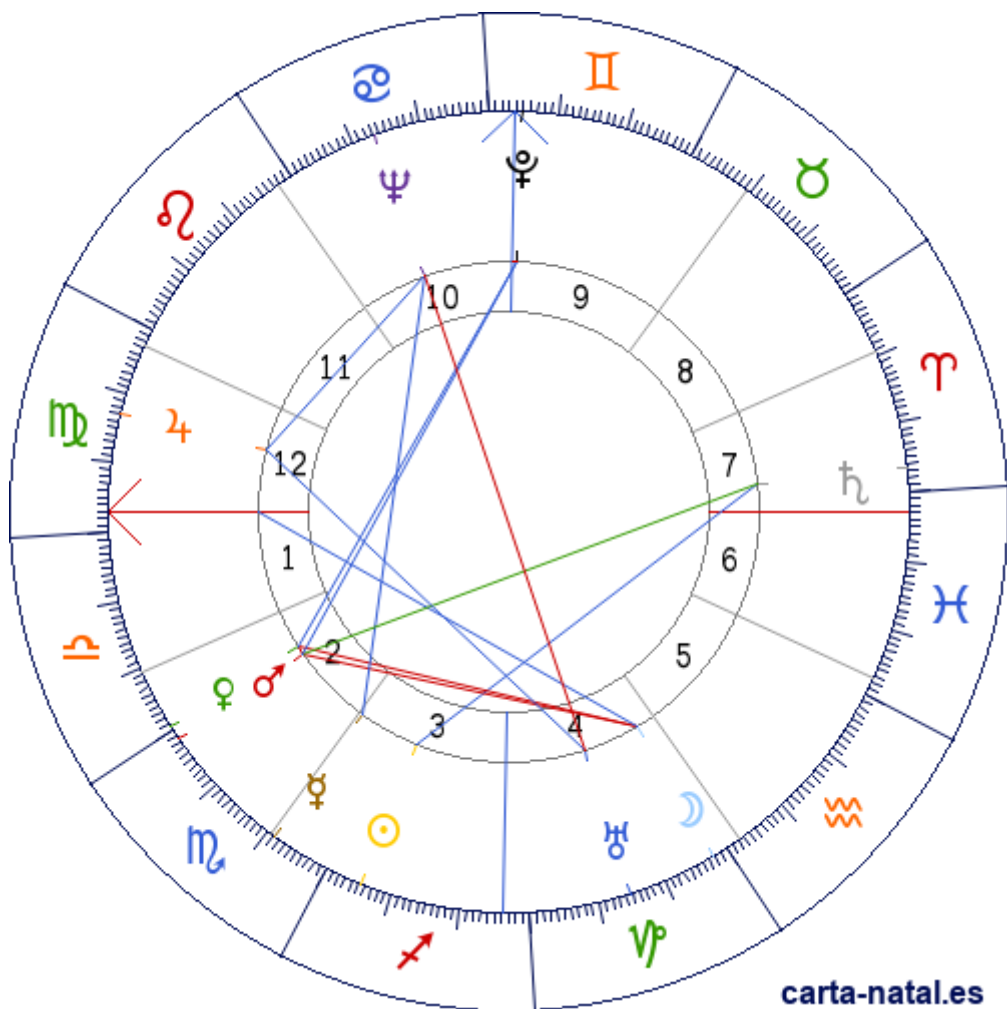

Carta natal

Claude Levi-Strauss

28/11/1908 01:00:00 (WET)
28/11/1908 01:00:00 UT

50:51:02N 04:20:56E

Tropical/geocéntrico
Carta eclíptica
Casas: Placidus

ARMC: 85°52'47.66592"

carta-natal.es

Generalidades

Casas (Placidus)

C 1 (AC)	♈	27°04'13"
C 2	♉	20°44'52"
C 3	♊	20°32'0"
C 4	♈	26°13'09"
C 5	♌	02°17'11"
C 6	♊	02°42'15"
C 7	♈	27°04'13"
C 8	♉	20°44'52"
C 9	♊	20°32'0"
C 10 (MC)	♈	26°13'09"
C 11	♉	02°17'11"
C 12	♊	02°42'15"

Planetas

☉	♈	05°25'02"	3
☾	♈	27°51'13"	4
☿	♊	21°13'51"	3
♀	♉	29°30'24"	2
♂	♊	01°35'53"	2
♃	♈	12°52'41"	12
♄	♈	03°26'25" <u>E</u>	7
♅	♈	14°42'23"	4
♆	♈	16°43'18" <u>R</u>	10
♇	♈	25°11'39" <u>R</u>	9 » 10

Aspectos

☉	120°	♄	1.98° (S)
☾	90°	♀	1.65° (A)
☾	90°	♂	3.74° (A)
☾	120°	AC	0.78° (A)
♀	120°	♁	4.51° (S)
♀	0°	♂	2.09° (A)
♀	120°	♁	4.31° (S)
♂	150°	♄	1.84° (A)
♂	120°	♁	6.4° (S)
♃	120°	♅	1.83° (A)
♃	60°	♁	3.84° (A)
♅	180°	♁	2.02° (A)
♁	0°	MC	1.02° (S)