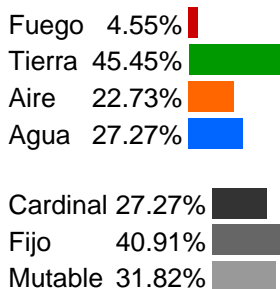

Carta natal

Mike Patton

27/01/1968 02:30:00 (PST)

27/01/1968 10:30:00 UT

40:51:59N 124:04:58W

Tropical/geocéntrico

Carta eclíptica

Casas: Placidus

ARMC: 159°11'43.3626"

carta-natal.es

Generalidades

Casas (Placidus)

C 1 (AC)	♏	24°21'55"
C 2	♏	25°01'06"
C 3	♏	00°52'14"
C 4	♏	07°30'11"
C 5	♏	08°54'01"
C 6	♏	03°52'31"
C 7	♏	24°21'55"
C 8	♏	25°01'06"
C 9	♏	00°52'14"
C 10 (MC)	♏	07°30'11"
C 11	♏	08°54'01"
C 12	♏	03°52'31"