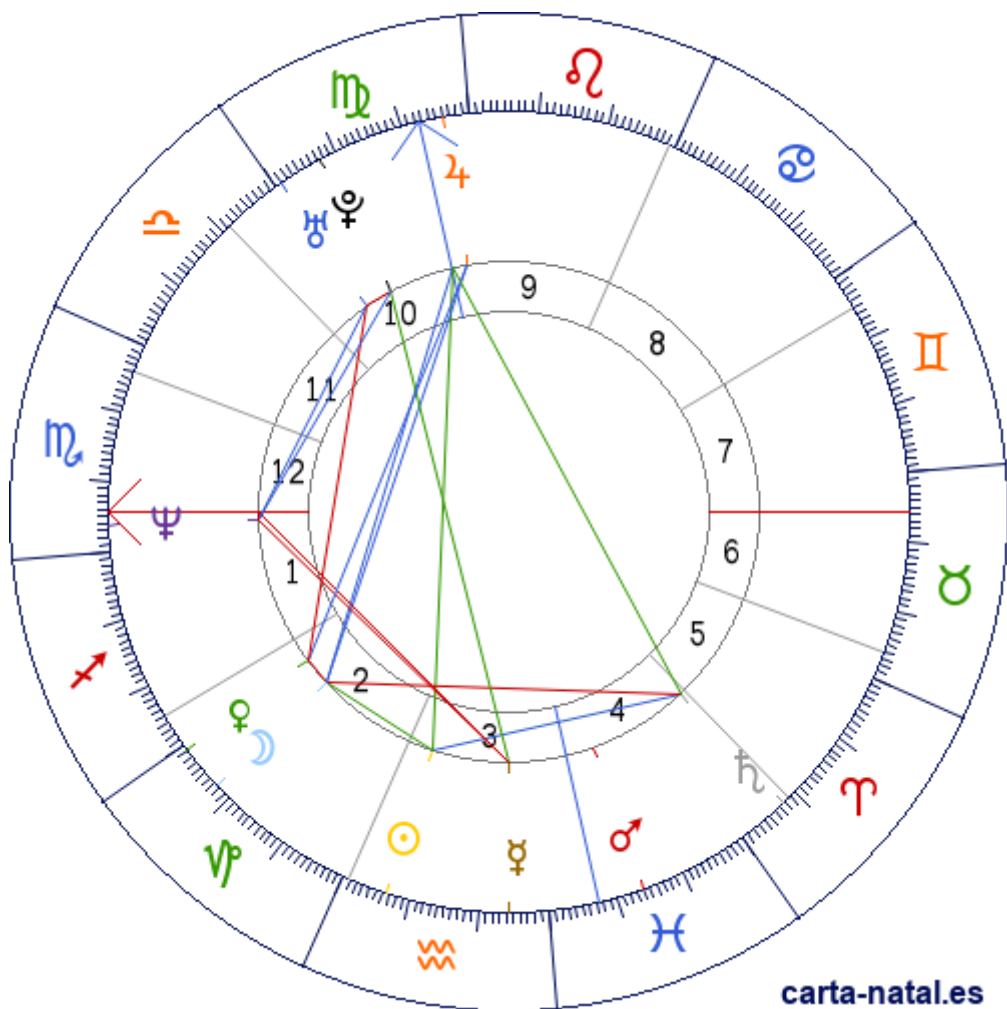

Carta natal

Mike Patton

27/01/1968 02:30:00 (PST)

27/01/1968 10:30:00 UT

40:51:59N 124:04:58W

Tropical/geocéntrico

Carta eclíptica

Casas: Placidus

ARMC: 159°11'43.3626"

carta-natal.es

Generalidades

Casas (Placidus)

C 1 (AC)	♏	24°21'55"
C 2	♏	25°01'06"
C 3	♏	00°52'14"
C 4	♏	07°30'11"
C 5	♏	08°54'01"
C 6	♏	03°52'31"
C 7	♏	24°21'55"
C 8	♏	25°01'06"
C 9	♏	00°52'14"
C 10 (MC)	♏	07°30'11"
C 11	♏	08°54'01"
C 12	♏	03°52'31"

Planetas

☉	♏	06°33'10"	3
☽	♏	07°25'29"	2
♀	♏	24°14'03"	3
♀	♏	00°51'40"	2
♂	♏	14°01'51"	4
♃	♏	03°49'35" <u>R</u>	9 » 10
♄	♏	07°44'05"	4 » 5
♅	♏	28°58'21" <u>R</u>	10
♆	♏	26°15'41"	1
♇	♏	22°35'04" <u>R</u>	10

Aspectos

☉	30°	☽	0.87° (S)
☉	60°	♄	1.18° (A)
☉	150°	MC	0.95° (S)
☽	0°	♀	6.56° (S)
☽	120°	♃	3.6° (S)
☽	90°	♄	0.31° (A)
☽	120°	MC	0.08° (S)
♀	90°	♆	2.03° (A)
♀	150°	♇	1.65° (S)
♀	90°	AC	0.13° (S)
♀	120°	♃	2.97° (A)
♀	90°	♅	1.89° (S)
♄	150°	MC	0.23° (A)
♅	60°	♆	2.71° (A)
♅	0°	♇	6.39° (A)