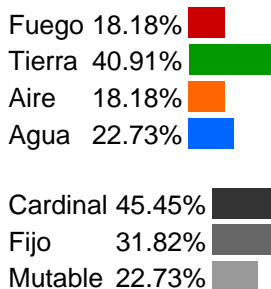

Carta natal

James Buchanan

23/04/1791 09:11:00 (LMT)

23/04/1791 14:22:37 UT

39:49:40N 77:54:12W

Tropical/geocéntrico

Carta eclíptica

Casas: Placidus

ARMC: 349°16'15.04632"

carta-natal.es

Generalidades

Casas (Placidus)

C 1 (AC)	♈	09°19'23"
C 2	♈	29°08'08"
C 3	♏	21°01'48"
C 4	♍	18°19'45"
C 5	♌	23°36'50"
C 6	♈	03°40'24"
C 7	♍	09°19'23"
C 8	♍	29°08'08"
C 9	♎	21°01'48"
C 10 (MC)	♏	18°19'45"
C 11	♈	23°36'50"
C 12	♈	03°40'24"