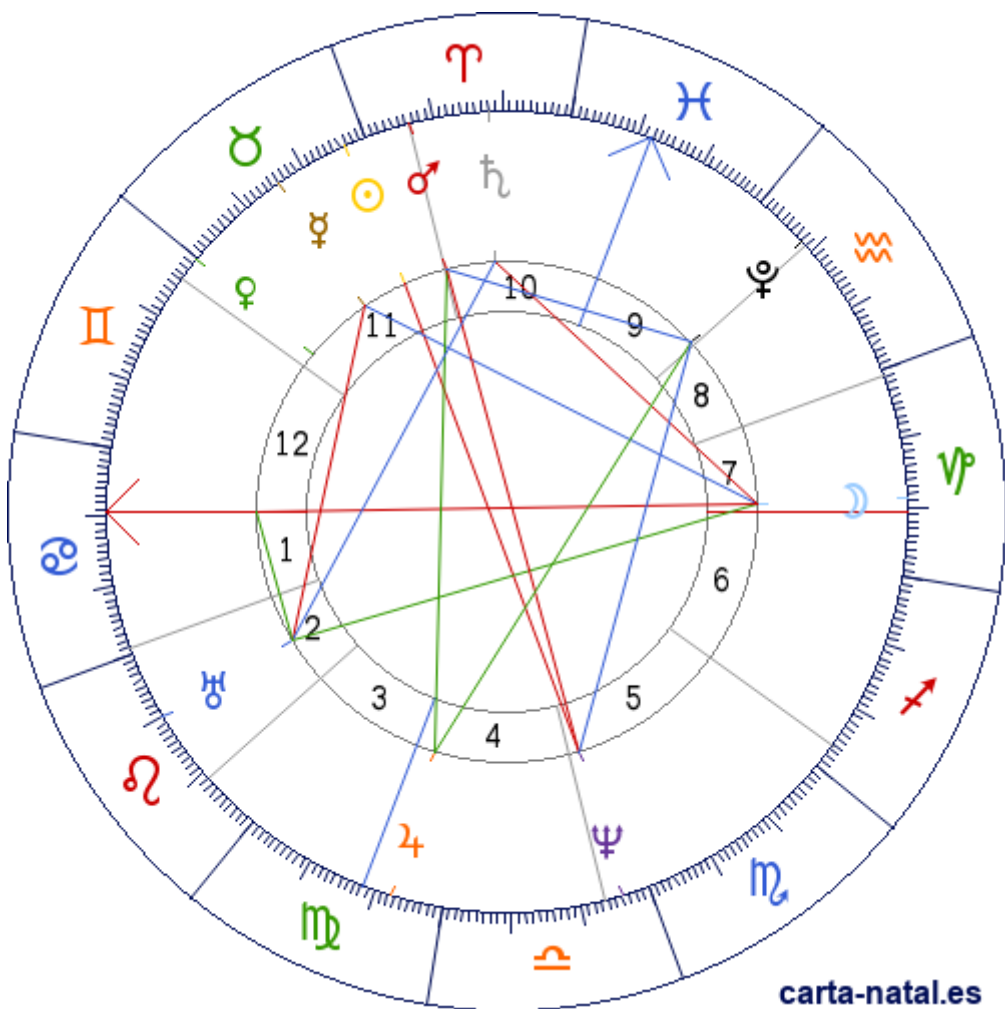

Carta natal

James Buchanan

23/04/1791 09:11:00 (LMT)

23/04/1791 14:22:37 UT

39:49:40N 77:54:12W

Tropical/geocéntrico

Carta eclíptica

Casas: Placidus

ARMC: 349°16'15.04632"

carta-natal.es

Generalidades

Casas (Placidus)

C 1 (AC)	♈	09°19'23"
C 2	♈	29°08'08"
C 3	♏	21°01'48"
C 4	♍	18°19'45"
C 5	♌	23°36'50"
C 6	♈	03°40'24"
C 7	♍	09°19'23"
C 8	♍	29°08'08"
C 9	♎	21°01'48"
C 10 (MC)	♏	18°19'45"
C 11	♈	23°36'50"
C 12	♈	03°40'24"

Planetas

☉	♈	03°19'25"	11
☾	♍	11°14'56"	7
♀	♈	14°07'24"	11
♀	♈	00°14'44"	11 » 12
♂	♈	23°21'36"	10 » 11
♃	♍	22°30'30" <u>R</u>	4
♁	♈	11°52'06"	10
♁	♏	10°08'56" <u>E</u>	2
♅	♌	26°05'53" <u>R</u>	5
♁	♎	21°54'54"	9

Aspectos

☉	180°	♅	7.23° (S)
☾	120°	♀	2.87° (A)
☾	90°	♁	0.62° (A)
☾	150°	♁	1.1° (S)
☾	180°	AC	1.93° (A)
♀	90°	♁	3.97° (S)
♂	150°	♃	0.85° (S)
♂	180°	♅	2.74° (A)
♂	60°	♁	1.45° (S)
♃	150°	♁	0.59° (A)
♁	120°	♁	1.72° (S)
♁	30°	AC	0.83° (A)
♅	120°	♁	4.18° (A)