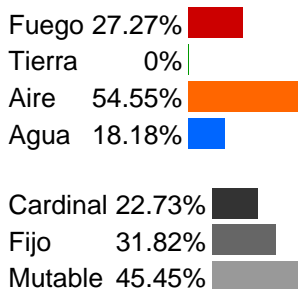

Carta natal

Ray Davies

21/06/1944 00:20:00 (BDST)
20/06/1944 22:20:00 UT

51:35:26N 00:08:32W

Tropical/geocéntrico
Carta eclíptica
Casas: Placidus

ARMC: 243°51'13.11696"

carta-natal.es

Generalidades

Casas (Placidus)

C 1 (AC)	♌	06°08'04"
C 2	♍	06°36'06"
C 3	♎	13°17'41"
C 4	♏	05°45'17"
C 5	♏	23°28'38"
C 6	♐	11°19'46"
C 7	♑	06°08'04"
C 8	♒	06°36'06"
C 9	♓	13°17'41"
C 10 (MC)	♈	05°45'17"
C 11	♈	23°28'38"
C 12	♏	11°19'46"

Planetas

☉	♊	29°24'55"	5
☾	♋	02°05'03"	5
♀	♊	16°59'03"	4
♀	♊	27°42'13"	5
♂	♈	17°12'15"	7
♃	♈	23°25'20"	7
♅	♋	00°04'44"	5
♁	♊	10°10'13"	4
♃	♋	01°29'01"	7
♁	♈	07°13'27"	7

Aspectos

☉	0°	☾	2.67° (S)
☉	0°	♀	1.71° (A)
☉	0°	♃	0.66° (A)
☉	90°	♃	2.07° (A)
☾	0°	♀	4.38° (S)
☾	0°	♃	2.01° (S)
☾	90°	♃	0.6° (S)
♀	60°	♂	0.22° (A)
♀	0°	♁	6.81° (S)
♀	0°	♃	2.38° (A)
♀	90°	♃	3.78° (A)
♂	0°	♃	6.22° (A)
♃	90°	♃	1.4° (A)
♁	60°	♁	2.95° (S)
♁	180°	AC	1.09° (A)