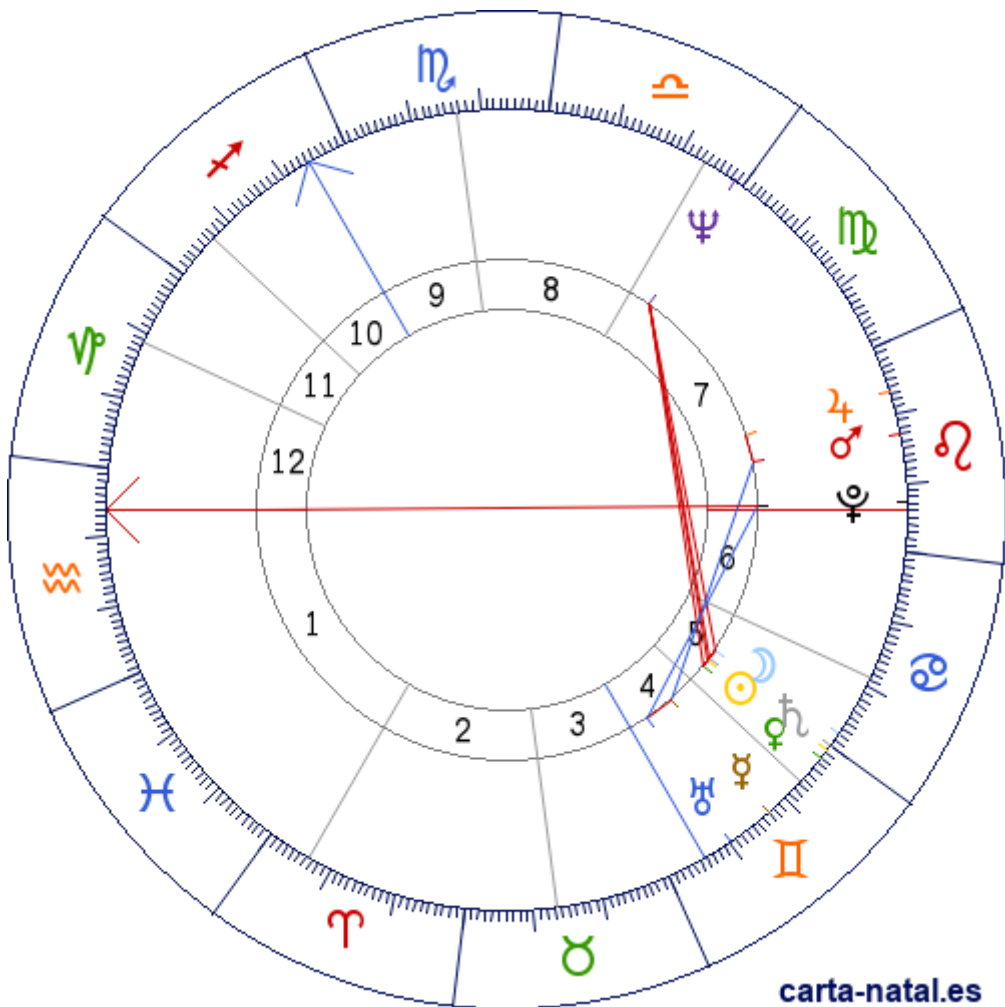

Carta natal

Ray Davies

21/06/1944 00:20:00 (BDST)
20/06/1944 22:20:00 UT

51:35:26N 00:08:32W

Tropical/geocéntrico
Carta eclíptica
Casas: Placidus

ARMC: 243°51'13.11696"

carta-natal.es

Generalidades

Casas (Placidus)

C 1 (AC)	♌	06°08'04"
C 2	♍	06°36'06"
C 3	♎	13°17'41"
C 4	♏	05°45'17"
C 5	♏	23°28'38"
C 6	♐	11°19'46"
C 7	♑	06°08'04"
C 8	♒	06°36'06"
C 9	♓	13°17'41"
C 10 (MC)	♈	05°45'17"
C 11	♈	23°28'38"
C 12	♏	11°19'46"

Planetas

☉	♊	29°24'55"	5
☾	♋	02°05'03"	5
♀	♊	16°59'03"	4
♀	♊	27°42'13"	5
♂	♈	17°12'15"	7
♃	♈	23°25'20"	7
♅	♋	00°04'44"	5
♁	♊	10°10'13"	4
♃	♋	01°29'01"	7
♁	♈	07°13'27"	7

Aspectos

☉	0°	☾	2.67° (S)
☉	0°	♀	1.71° (A)
☉	0°	♃	0.66° (A)
☉	90°	♃	2.07° (A)
☾	0°	♀	4.38° (S)
☾	0°	♃	2.01° (S)
☾	90°	♃	0.6° (S)
♀	60°	♂	0.22° (A)
♀	0°	♁	6.81° (S)
♀	0°	♃	2.38° (A)
♀	90°	♃	3.78° (A)
♂	0°	♃	6.22° (A)
♃	90°	♃	1.4° (A)
♁	60°	♁	2.95° (S)
♁	180°	AC	1.09° (A)