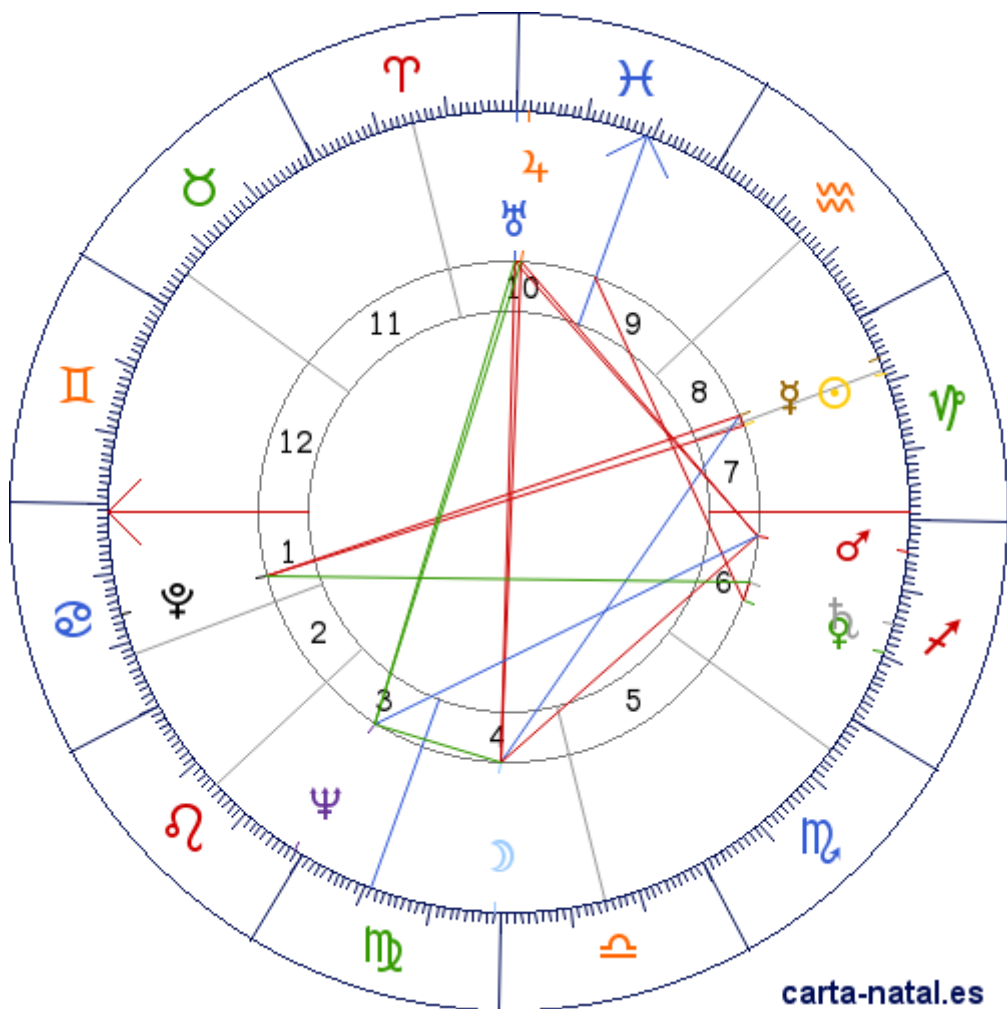

Carta natal

Ruth Brown

12/01/1928 15:30:00 (EST)

12/01/1928 20:30:00 UT

36:50:08N 76:17:54W

Tropical/geocéntrico

Carta eclíptica

Casas: Placidus

ARMC: 342°17'43.4148"

carta-natal.es

Generalidades

Fuego 27.27%

Tierra 36.36%

Aire 0%

Agua 36.36%

Cardinal 40.91%

♃ ♏ 28°43'42"R 3

♁ ♎ 15°57'59"R 1

Aspectos

♁ 0° ♎ 2.38° (S)

♁ 180° ♎ 5.44° (S)

♁ 120° ♎ 5.3° (S)

♁ 90° ♈ 3.65° (S)

♁ 180° ♃ 0.83° (S)