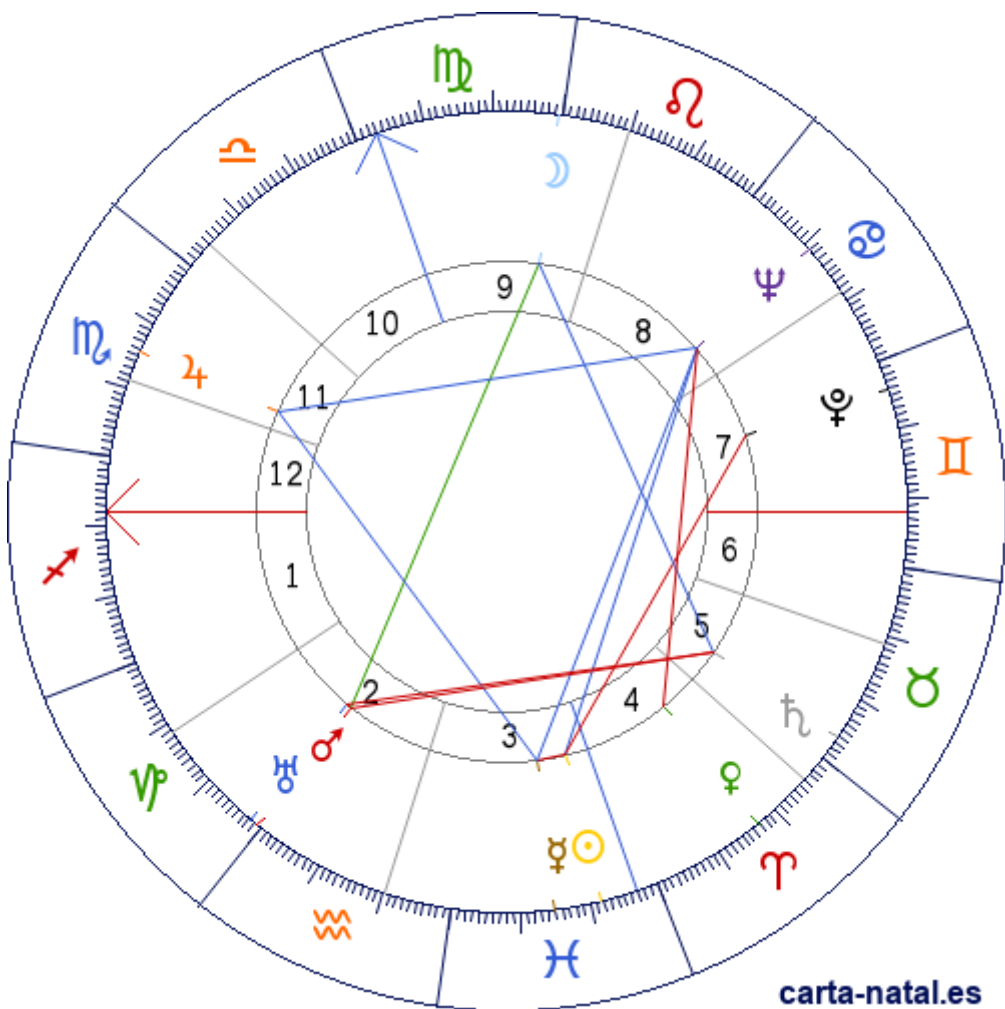

Carta natal

L. Ron Hubbard

13/03/1911 02:01:00 (CDT)

13/03/1911 07:01:00 UT

42:02:50N 97:50:02W

Tropical/geocéntrico

Carta eclíptica

Casas: Placidus

ARMC: 177°12'42.15204"

carta-natal.es

Generalidades

Casas (Placidus)

C 1 (AC)	♈	07°59'55"
C 2	♉	11°14'25"
C 3	♊	20°13'30"
C 4	♋	26°57'40"
C 5	♌	26°02'19"
C 6	♍	18°43'26"
C 7	♎	07°59'55"
C 8	♏	11°14'25"
C 9	♐	20°13'30"
C 10 (MC)	♑	26°57'40"
C 11	♒	26°02'19"
C 12	♓	18°43'26"

Planetas

☉	♎	21°35'30"	3
☾	♐	00°32'0"	9
☿	♋	14°53'26"	3
♀	♎	16°53'59"	4
♂	♉	29°28'26"	2
♃	♈	14°19'48" <u>R</u>	11
♄	♊	03°49'20"	5
♅	♉	28°14'06"	2
♆	♏	18°51'11" <u>R</u>	8
♇	♎	25°53'35" <u>E</u>	7

Aspectos

☉	0°	♀	6.7° (A)
☉	120°	♎	2.74° (S)
☉	90°	♏	4.3° (A)
☾	150°	♈	1.06° (S)
☾	120°	♊	3.29° (A)
♀	120°	♃	0.56° (S)
♀	120°	♎	3.96° (A)
♀	90°	♎	1.95° (A)
♂	90°	♊	4.35° (A)
♂	0°	♈	1.24° (S)
♃	120°	♎	4.52° (S)
♄	90°	♈	5.59° (S)