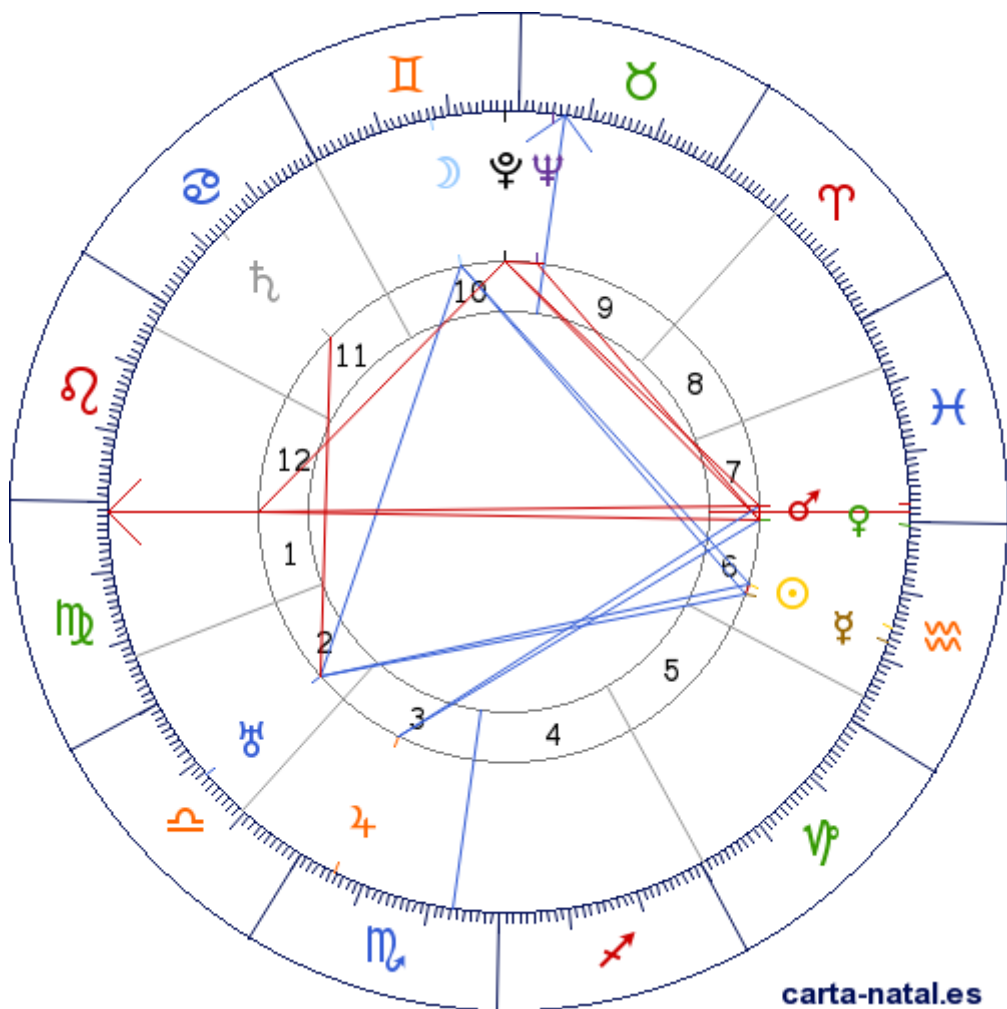

Carta natal

Georg Trakl

03/02/1887 18:30:00 (LMT)

03/02/1887 17:37:49 UT

47:47:58N 13:02:38E

Tropical/geocéntrico

Carta eclíptica

Casas: Placidus

ARMC: 51°04'36.6456"

Generalidades

Casas (Placidus)

C 1 (AC)	♍	01°24'21"
C 2	♍	22°37'43"
C 3	♌	19°43'42"
C 4	♍	23°28'01"
C 5	♎	00°33'14"
C 6	♏	03°53'32"
C 7	♏	01°24'21"
C 8	♏	22°37'43"
C 9	♎	19°43'42"
C 10 (MC)	♎	23°28'01"
C 11	♏	00°33'14"
C 12	♏	03°53'32"

Planetas

☉	♏	14°37'52"	6
☾	♌	12°37'48"	10
♀	♏	12°25'11"	6
♀	♏	29°32'20"	6 » 7
♂	♏	02°37'55"	7
♃	♍	05°28'46"	3
♁	♏	17°06'14" <u>R</u>	11
♁	♌	12°20'32" <u>R</u>	2
♃	♎	25°01'25" <u>E</u>	10
♁	♌	02°06'52" <u>R</u>	10

Aspectos

☉	120°	☾	2° (A)
☉	0°	♀	2.21° (A)
☉	120°	♁	2.29° (S)
☾	120°	♀	0.21° (S)
☾	120°	♁	0.29° (S)
♀	120°	♁	0.08° (S)
♀	0°	♂	3.09° (A)
♀	120°	♃	5.94° (A)
♀	90°	♃	4.52° (S)
♀	90°	♁	2.58° (A)
♀	180°	AC	1.87° (S)
♂	120°	♃	2.85° (A)
♂	90°	♁	0.52° (S)
♂	180°	AC	1.23° (A)
♁	90°	♁	4.76° (A)