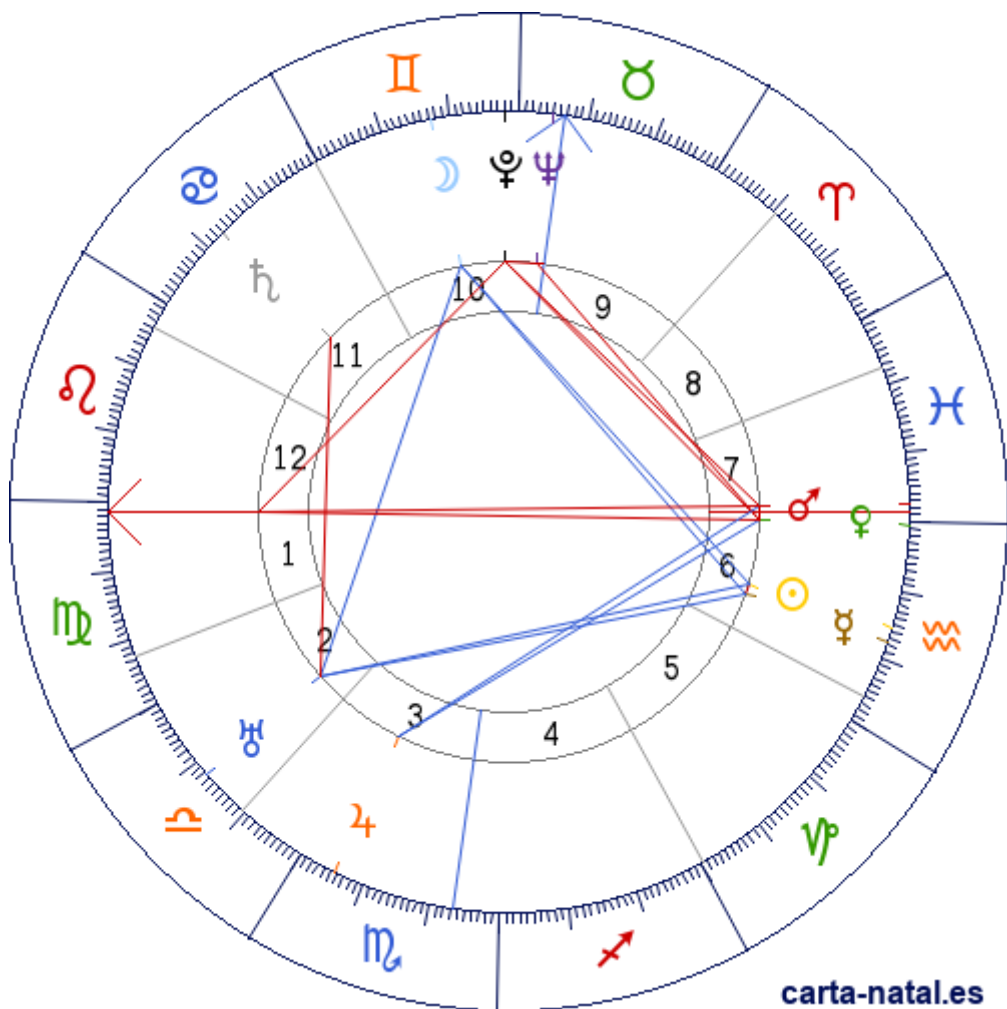

Carta natal

Georg Trakl

03/02/1887 18:30:00 (LMT)

03/02/1887 17:37:49 UT

47:47:58N 13:02:38E

Tropical/geocéntrico

Carta eclíptica

Casas: Placidus

ARMC: 51°04'36.6456"

carta-natal.es

Generalidades

Casas (Placidus)

C 1 (AC)	♍	01°24'21"
C 2	♍	22°37'43"
C 3	♌	19°43'42"
C 4	♍	23°28'01"
C 5	♎	00°33'14"
C 6	♏	03°53'32"
C 7	♏	01°24'21"
C 8	♏	22°37'43"
C 9	♎	19°43'42"
C 10 (MC)	♌	23°28'01"
C 11	♌	00°33'14"
C 12	♌	03°53'32"

Planetas

☉	♏	14°37'52"	6
☾	♌	12°37'48"	10
♀	♏	12°25'11"	6
♀	♏	29°32'20"	6 » 7
♂	♏	02°37'55"	7
♃	♍	05°28'46"	3
♁	♌	17°06'14" <u>R</u>	11
♁	♌	12°20'32" <u>R</u>	2
♃	♌	25°01'25" <u>E</u>	10
♁	♌	02°06'52" <u>R</u>	10

Aspectos

☉	120°	☾	2° (A)
☉	0°	♀	2.21° (A)
☉	120°	♁	2.29° (S)
☾	120°	♀	0.21° (S)
☾	120°	♁	0.29° (S)
♀	120°	♁	0.08° (S)
♀	0°	♂	3.09° (A)
♀	120°	♃	5.94° (A)
♀	90°	♃	4.52° (S)
♀	90°	♁	2.58° (A)
♀	180°	AC	1.87° (S)
♂	120°	♃	2.85° (A)
♂	90°	♁	0.52° (S)
♂	180°	AC	1.23° (A)
♁	90°	♁	4.76° (A)