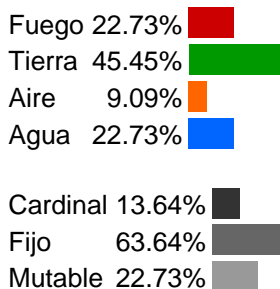

Carta natal

Bruce Chatwin

13/05/1940 20:30:00 (BST)

13/05/1940 19:30:00 UT

53:18:08N 01:28:30W

Tropical/geocéntrico

Carta eclíptica

Casas: Placidus

ARMC: 162°25'26.33592"

Generalidades

Casas (Placidus)

C 1 (AC)	♈	19°37'00"
C 2	♈	20°03'39"
C 3	♉	00°26'42"
C 4	♈	10°57'08"
C 5	♉	11°19'32"
C 6	♊	03°04'01"
C 7	♊	19°37'00"
C 8	♈	20°03'39"
C 9	♏	00°26'42"
C 10 (MC)	♊	10°57'08"
C 11	♈	11°19'32"
C 12	♈	03°04'01"

Planetas

☉	♊	22°51'48"	7
☾	♋	09°12'32"	9
☿	♊	13°26'31"	6
♀	♊	05°01'57"	8
♂	♈	27°32'21"	8
♃	♉	29°25'19"	5 » 6
♅	♈	06°47'26"	6
♆	♈	22°02'47"	7
♇	♊	22°50'21"R	10
♁	♏	00°48'48"	9

Aspectos

☉	0°	♈	0.82° (S)
☉	120°	♊	0.02° (S)
☾	90°	♀	4.23° (A)
☾	90°	♃	2.42° (S)
♀	0°	♃	6.65° (S)
♀	0°	♂	7.49° (S)
♀	60°	♃	1.76° (A)
♂	60°	♃	1.88° (A)
♂	90°	♊	4.7° (S)
♃	0°	♃	7.37° (A)
♃	90°	♁	1.39° (A)
♃	90°	♁	5.98° (S)
♈	120°	♊	0.79° (A)