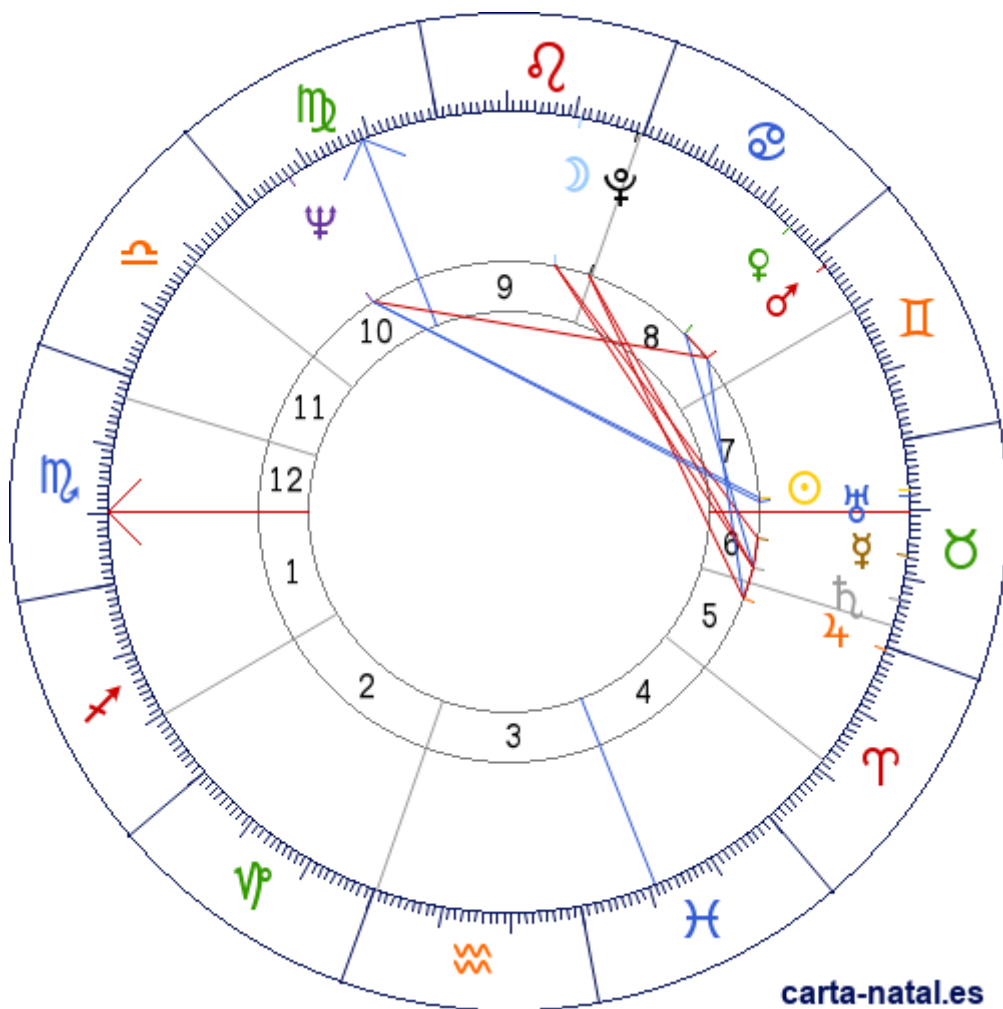

Carta natal

Bruce Chatwin

13/05/1940 20:30:00 (BST)

13/05/1940 19:30:00 UT

53:18:08N 01:28:30W

Tropical/geocéntrico

Carta eclíptica

Casas: Placidus

ARMC: 162°25'26.33592"

Generalidades

Casas (Placidus)

C 1 (AC)	♈	19°37'00"
C 2	♈	20°03'39"
C 3	♉	00°26'42"
C 4	♈	10°57'08"
C 5	♉	11°19'32"
C 6	♊	03°04'01"
C 7	♊	19°37'00"
C 8	♈	20°03'39"
C 9	♏	00°26'42"
C 10 (MC)	♊	10°57'08"
C 11	♈	11°19'32"
C 12	♈	03°04'01"

Planetas

☉	♊	22°51'48"	7
☾	♋	09°12'32"	9
☿	♊	13°26'31"	6
♀	♊	05°01'57"	8
♂	♈	27°32'21"	8
♃	♉	29°25'19"	5 » 6
♅	♈	06°47'26"	6
♆	♈	22°02'47"	7
♇	♊	22°50'21"R	10
♁	♏	00°48'48"	9

Aspectos

☉	0°	♈	0.82° (S)
☉	120°	♊	0.02° (S)
☾	90°	♀	4.23° (A)
☾	90°	♃	2.42° (S)
♀	0°	♃	6.65° (S)
♀	0°	♂	7.49° (S)
♀	60°	♃	1.76° (A)
♂	60°	♃	1.88° (A)
♂	90°	♊	4.7° (S)
♃	0°	♃	7.37° (A)
♃	90°	♁	1.39° (A)
♃	90°	♁	5.98° (S)
♈	120°	♊	0.79° (A)