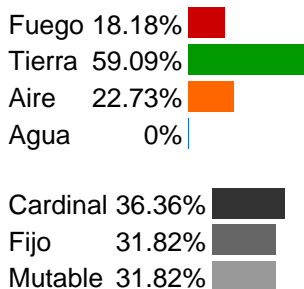

Carta natal

Fernando Vázquez Ocaña

30/04/1898 23:00:00 (LMT)

30/04/1898 23:17:16 UT

37:37:00N 04:19:00W

Tropical/geocéntrico

Carta eclíptica

Casas: Placidus

ARMC: 203°54'48.57228"

carta-natal.es

Generalidades

Casas (Placidus)

C 1 (AC)	♍	04°04'42"
C 2	♌	12°17'32"
C 3	♈	22°32'31"
C 4	♋	25°47'49"
C 5	♊	21°28'02"
C 6	♊	13°00'54"
C 7	♋	04°04'42"
C 8	♌	12°17'32"
C 9	♍	22°32'31"
C 10 (MC)	♎	25°47'49"
C 11	♏	21°28'02"
C 12	♐	13°00'54"

Planetas

☉	♊	10°35'36"	4
☾	♌	02°07'33"	8
♀	♊	11°20'16"R	4
♀	♊	29°08'56"	5
♂	♋	01°38'28"	3
♃	♌	01°23'41"R	9
♁	♐	11°00'54"R	11 » 12
♁	♐	02°25'18"R	11
♅	♊	20°44'0"	6
♃	♊	13°26'05"	6

Aspectos

☉	0°	♀	0.74° (A)
☉	150°	♁	0.42° (A)
☾	90°	♀	2.98° (S)
☾	150°	♂	0.48° (S)
☾	30°	♃	0.73° (S)
☾	90°	♁	0.3° (A)
♀	150°	♁	0.32° (A)
♀	60°	♂	2.49° (A)
♀	120°	♃	2.25° (A)
♀	180°	♁	3.27° (A)
♂	180°	♃	0.25° (S)
♂	120°	♁	0.78° (A)
♃	60°	♁	1.03° (S)
♁	180°	♃	2.42° (S)
♅	0°	♃	7.3° (S)