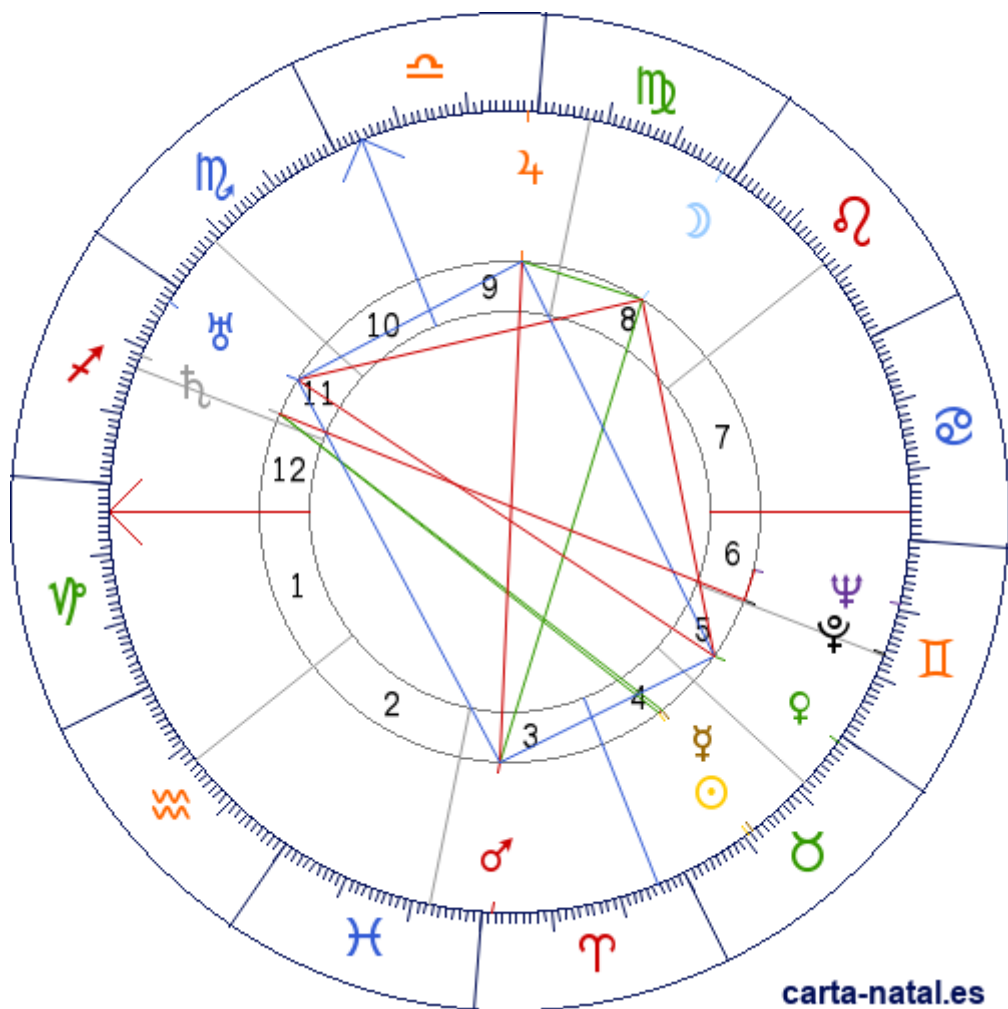

Carta natal

Fernando Vázquez Ocaña

30/04/1898 23:00:00 (LMT)

30/04/1898 23:17:16 UT

37:37:00N 04:19:00W

Tropical/geocéntrico

Carta eclíptica

Casas: Placidus

ARMC: 203°54'48.57228"

carta-natal.es

Generalidades

Casas (Placidus)

C 1 (AC)	♍	04°04'42"
C 2	♌	12°17'32"
C 3	♈	22°32'31"
C 4	♋	25°47'49"
C 5	♊	21°28'02"
C 6	♊	13°00'54"
C 7	♋	04°04'42"
C 8	♌	12°17'32"
C 9	♍	22°32'31"
C 10 (MC)	♎	25°47'49"
C 11	♏	21°28'02"
C 12	♐	13°00'54"

Planetas

☉	♊	10°35'36"	4
☾	♌	02°07'33"	8
♀	♊	11°20'16"R	4
♀	♊	29°08'56"	5
♂	♋	01°38'28"	3
♃	♌	01°23'41"R	9
♁	♐	11°00'54"R	11 » 12
♁	♐	02°25'18"R	11
♅	♊	20°44'0"	6
♃	♊	13°26'05"	6

Aspectos

☉	0°	♀	0.74° (A)
☉	150°	♁	0.42° (A)
☾	90°	♀	2.98° (S)
☾	150°	♂	0.48° (S)
☾	30°	♃	0.73° (S)
☾	90°	♁	0.3° (A)
♀	150°	♁	0.32° (A)
♀	60°	♂	2.49° (A)
♀	120°	♃	2.25° (A)
♀	180°	♁	3.27° (A)
♂	180°	♃	0.25° (S)
♂	120°	♁	0.78° (A)
♃	60°	♁	1.03° (S)
♁	180°	♃	2.42° (S)
♅	0°	♃	7.3° (S)