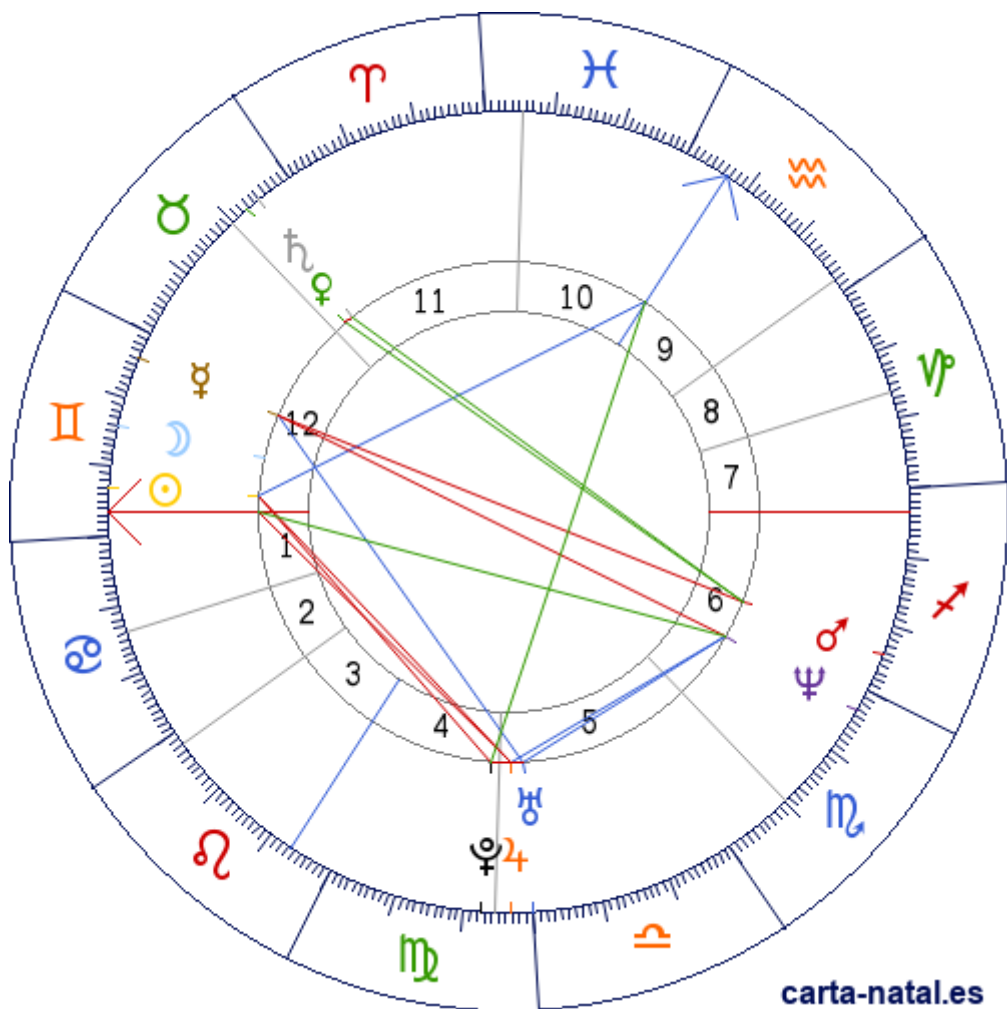

Carta natal

Steffi Graf

14/06/1969 04:40:00 (CET)

14/06/1969 03:40:00 UT

49:29:18N 08:27:53E

Tropical/geocéntrico

Carta eclíptica

Casas: Placidus

ARMC: 325°43'48.21852"

carta-natal.es

Generalidades

Casas (Placidus)

C 1 (AC)	♌	26°28'22"
C 2	♍	14°03'56"
C 3	♎	01°46'19"
C 4	♏	23°23'55"
C 5	♐	24°24'07"
C 6	♑	10°13'59"
C 7	♒	26°28'22"
C 8	♓	14°03'56"
C 9	♈	01°46'19"
C 10 (MC)	♉	23°23'55"
C 11	♊	24°24'07"
C 12	♋	10°13'59"

Planetas

☉	♌	22°54'28"	12 » 1
☾	♌	13°58'44"	12
☿	♌	03°53'04"	12
♀	♊	07°14'06"	11 » 12
♂	♏	05°33'24"R	6
♃	♐	26°48'13"	5
♄	♏	05°14'15"	11
♅	♐	29°53'24"	5
♆	♑	26°39'07"R	6
♇	♐	22°26'36"	4 » 5

Aspectos

☉	90°	♄	3.9° (A)
☉	90°	♀	0.46° (S)
☉	120°	MC	0.49° (S)
♀	180°	♂	1.67° (A)
♀	120°	♃	3.99° (S)
♀	180°	♅	7.23° (S)
♀	150°	♂	1.68° (S)
♀	0°	♄	2° (S)
♂	150°	♄	0.32° (A)
♄	0°	♃	3.09° (A)
♄	60°	♅	0.15° (S)
♄	0°	♀	4.36° (S)
♄	90°	AC	0.33° (A)
♃	60°	♅	3.24° (S)
♃	0°	♀	7.45° (S)

♄	150°	AC	0.18° (A)
♃	150°	MC	0.96° (S)