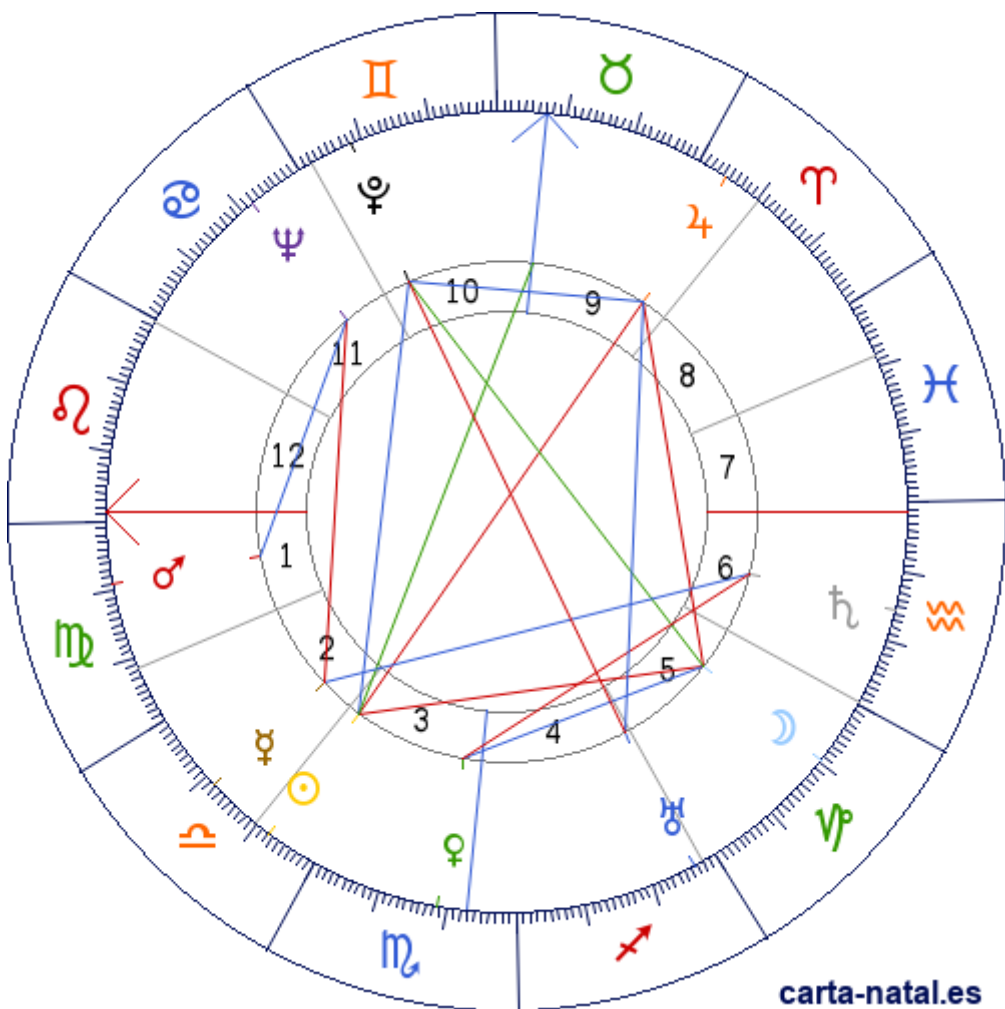

Carta natal

Isabel Alfonsa de Borbón

16/10/1904 02:00:00 (WET)
16/10/1904 02:00:00 UT

40:24:59N 03:42:09W

Tropical/geocéntrico
Carta eclíptica
Casas: Placidus

ARMC: 50°27'33.68088"

carta-natal.es

Generalidades

- Fuego 22.73%
- Tierra 31.82%
- Aire 31.82%
- Agua 13.64%

- Cardinal 45.45%
- Fijo 36.36%
- Mutable 18.18%

Casas (Placidus)

C 1 (AC)	♈	28°40'58"
C 2	♉	21°39'37"
C 3	♊	19°45'56"
C 4	♌	22°51'41"
C 5	♍	27°52'13"
C 6	♎	00°21'19"
C 7	♏	28°40'58"
C 8	♐	21°39'37"
C 9	♑	19°45'56"
C 10 (MC)	♒	22°51'41"
C 11	♓	27°52'13"
C 12	♈	00°21'19"

Planetas

☉	♌	22°16'51"	3
☾	♍	20°25'24"	5
☿	♌	11°40'50"	2
♀	♌	18°44'29"	3
♂	♉	08°55'44"	1
♃	♑	25°32'43" <u>R</u>	9
♅	♏	14°21'13" <u>E</u>	6
♁	♑	26°39'50"	4 » 5
♆	♓	08°10'45" <u>E</u>	11
♇	♈	21°36'54" <u>R</u>	10

Aspectos

☉	90°	☾	1.86° (A)
☉	180°	♃	3.26° (A)
☉	120°	♀	0.67° (S)
☉	150°	MC	0.58° (S)
☾	60°	♀	1.68° (S)
☾	90°	♃	5.12° (A)
☾	150°	♀	1.19° (A)
♀	120°	♅	2.67° (A)
♀	90°	♆	3.5° (S)
♀	90°	♅	4.39° (S)
♂	60°	♆	0.75° (S)
♃	120°	♁	1.12° (S)
♃	60°	♀	3.93° (A)
♁	180°	♀	5.05° (S)