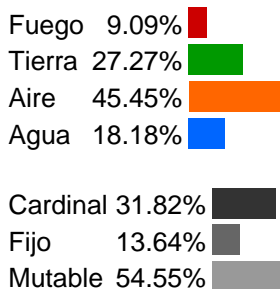

Carta natal

George Mikan

18/06/1924 13:00:00 (CDT)

18/06/1924 18:00:00 UT

41:31:30N 88:04:54W

Tropical/geocéntrico

Carta eclíptica

Casas: Placidus

ARMC: 88°36'44.15688"

carta-natal.es

Generalidades

Casas (Placidus)

C 1 (AC)	♍	28°54'26"
C 2	♌	24°42'29"
C 3	♋	25°02'06"
C 4	♉	28°43'37"
C 5	♋	02°28'08"
C 6	♊	02°55'11"
C 7	♊	28°54'26"
C 8	♏	24°42'29"
C 9	♎	25°02'06"
C 10 (MC)	♌	28°43'37"
C 11	♏	02°28'08"
C 12	♍	02°55'11"