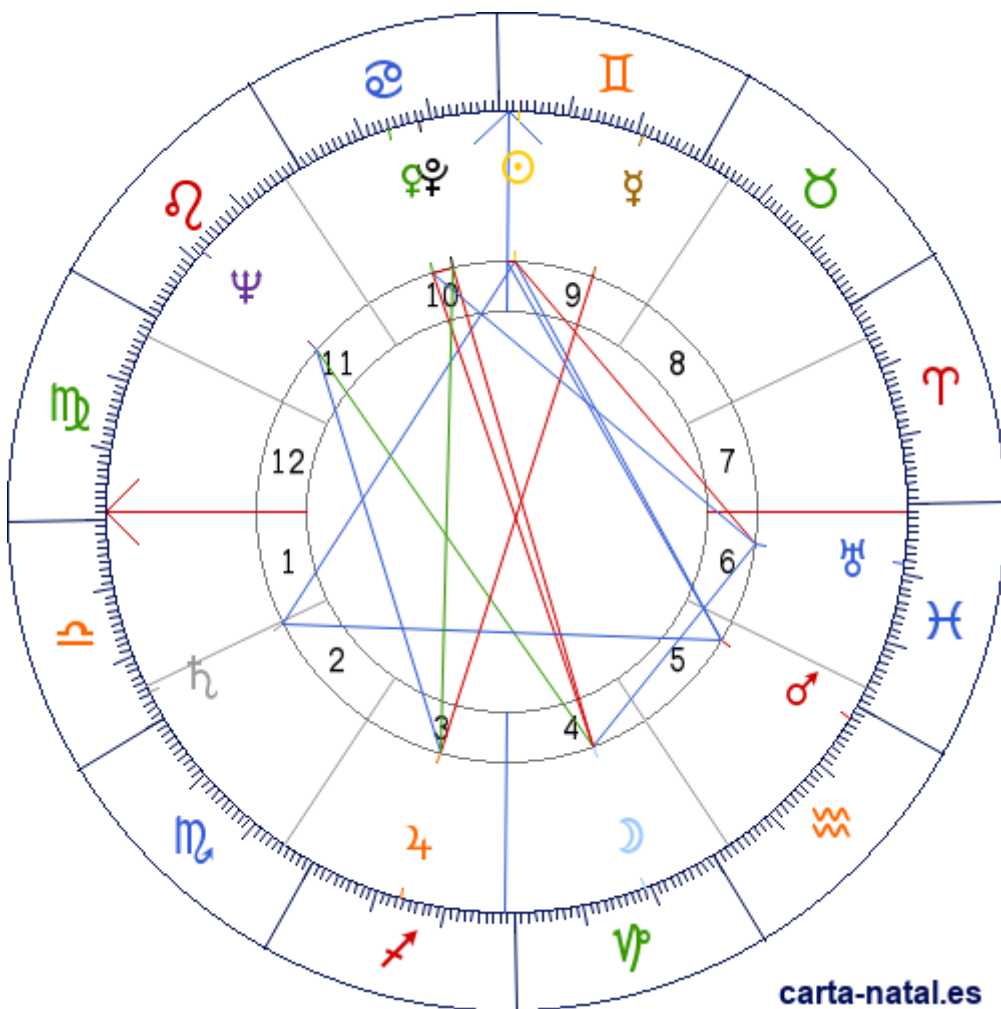

Carta natal

George Mikan

18/06/1924 13:00:00 (CDT)

18/06/1924 18:00:00 UT

41:31:30N 88:04:54W

Tropical/geocéntrico

Carta eclíptica

Casas: Placidus

ARMC: 88°36'44.15688"

carta-natal.es

Generalidades

Casas (Placidus)

C 1 (AC)	♍	28°54'26"
C 2	♌	24°42'29"
C 3	♋	25°02'06"
C 4	♉	28°43'37"
C 5	♋	02°28'08"
C 6	♊	02°55'11"
C 7	♊	28°54'26"
C 8	♏	24°42'29"
C 9	♎	25°02'06"
C 10 (MC)	♌	28°43'37"
C 11	♏	02°28'08"
C 12	♍	02°55'11"

Planetas

☉	♊	27°10'43"	9 » 10
☾	♊	19°08'47"	4
☿	♊	08°58'05"	9
♀	♌	16°03'57" <u>R</u>	10
♂	♋	27°53'31"	5
♃	♉	13°26'23" <u>R</u>	3
♅	♌	25°42'14" <u>R</u>	2
♁	♊	21°29'21"	6
♄	♏	18°16'38"	11
♆	♌	11°30'11"	10

Aspectos

☉	120°	♂	0.71° (A)
☉	120°	♄	1.47° (S)
☉	90°	♁	5.69° (S)
☉	0°	MC	1.55° (S)
☾	180°	♀	3.08° (S)
☾	60°	♁	2.34° (A)
☾	150°	♄	0.87° (S)
☾	180°	♀	7.64° (S)
♀	180°	♃	4.47° (A)
♀	120°	♁	5.42° (S)
♀	0°	♀	4.56° (A)
♂	120°	♄	2.19° (S)
♂	120°	MC	0.83° (S)
♃	120°	♄	4.84° (S)
♃	150°	♀	1.94° (A)