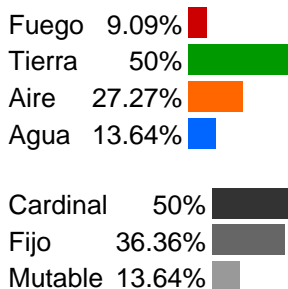

**Carta natal**

**Juan II de Portugal**

13/05/1455 22:26:00 (LMT)  
 13/05/1455 23:00:22 UT GREG

37:07:48N 08:35:30W

Tropical/geocéntrico  
 Carta eclíptica  
 Casas: Placidus

ARMC: 207°28'56.79372"

carta-natal.es

Generalidades

**Casas (Placidus)**

C 1 (AC)	♈	07°46'41"
C 2	♉	16°43'46"
C 3	♊	26°55'0"
C 4	♋	29°33'52"
C 5	♌	24°48'28"
C 6	♍	16°17'51"
C 7	♎	07°46'41"
C 8	♏	16°43'46"
C 9	♐	26°55'0"
C 10 (MC)	♑	29°33'52"
C 11	♒	24°48'28"
C 12	♓	16°17'51"