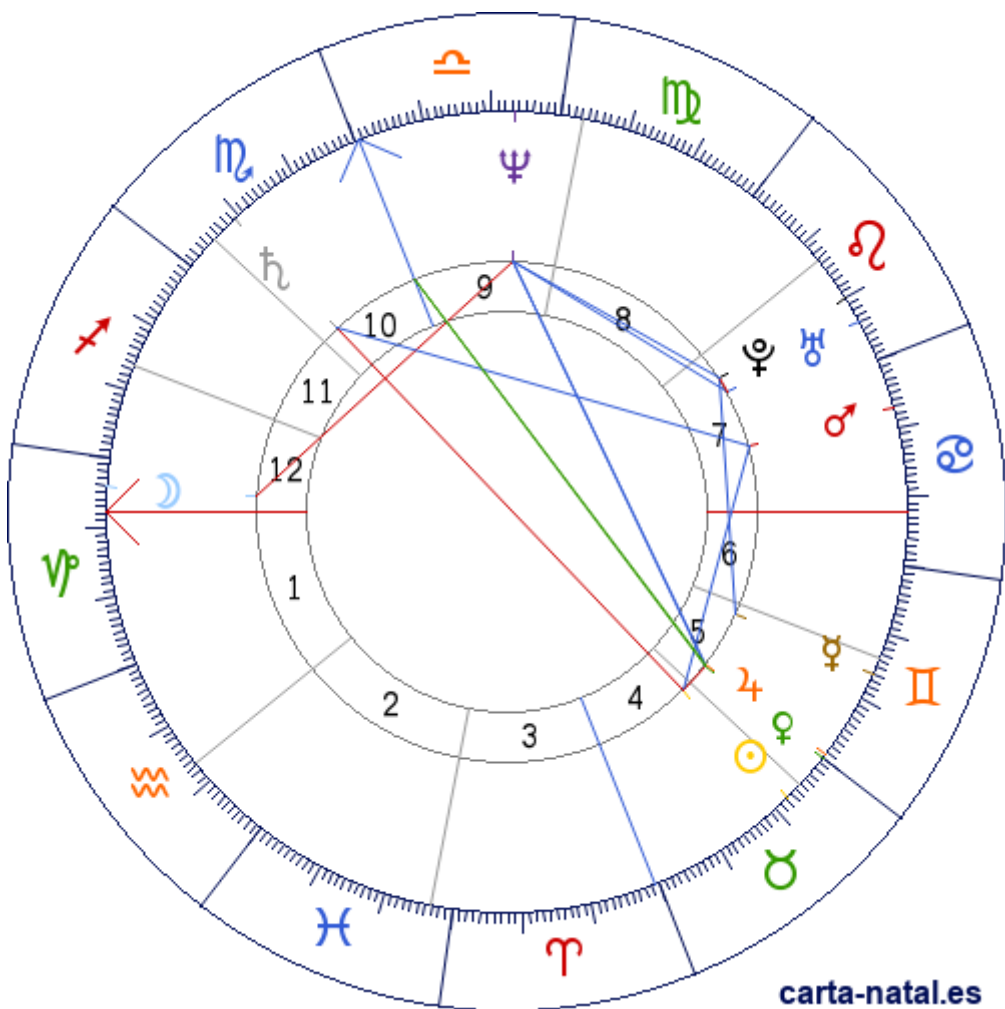

**Carta natal**

**Juan II de Portugal**

13/05/1455 22:26:00 (LMT)  
 13/05/1455 23:00:22 UT GREG

37:07:48N 08:35:30W

Tropical/geocéntrico  
 Carta eclíptica  
 Casas: Placidus

ARMC: 207°28'56.79372"

carta-natal.es

Generalidades

**Casas (Placidus)**

C 1 (AC)	♈	07°46'41"
C 2	♉	16°43'46"
C 3	♊	26°55'0"
C 4	♋	29°33'52"
C 5	♌	24°48'28"
C 6	♍	16°17'51"
C 7	♎	07°46'41"
C 8	♏	16°43'46"
C 9	♐	26°55'0"
C 10 (MC)	♑	29°33'52"
C 11	♒	24°48'28"
C 12	♓	16°17'51"

**Planetas**

♁	♁	22°18'57"	4 » 5
♁	♓	04°06'18"	12 » 1
♃	♑	13°51'35"	5 » 6
♀	♌	29°55'26"	5
♂	♎	22°59'28"	7
♃	♍	00°31'37"	5
♃	♑	20°40'46" <u>R</u>	10
♃	♏	06°14'10"	7
♃	♎	06°29'39" <u>R</u>	9
♃	♏	10°00'45"	7

**Aspectos**

♁	0°	♀	7.61° (S)
♁	60°	♂	0.68° (A)
♁	180°	♃	1.64° (S)
♁	90°	♃	2.39° (A)
♀	60°	♀	3.85° (S)
♀	0°	♃	0.6° (A)
♀	120°	♃	6.57° (A)
♀	150°	MC	0.36° (A)
♂	120°	♃	2.31° (S)
♃	120°	♃	5.97° (A)
♃	150°	MC	0.96° (A)
♃	60°	♃	0.26° (A)
♃	0°	♀	3.78° (A)
♃	60°	♀	3.52° (S)