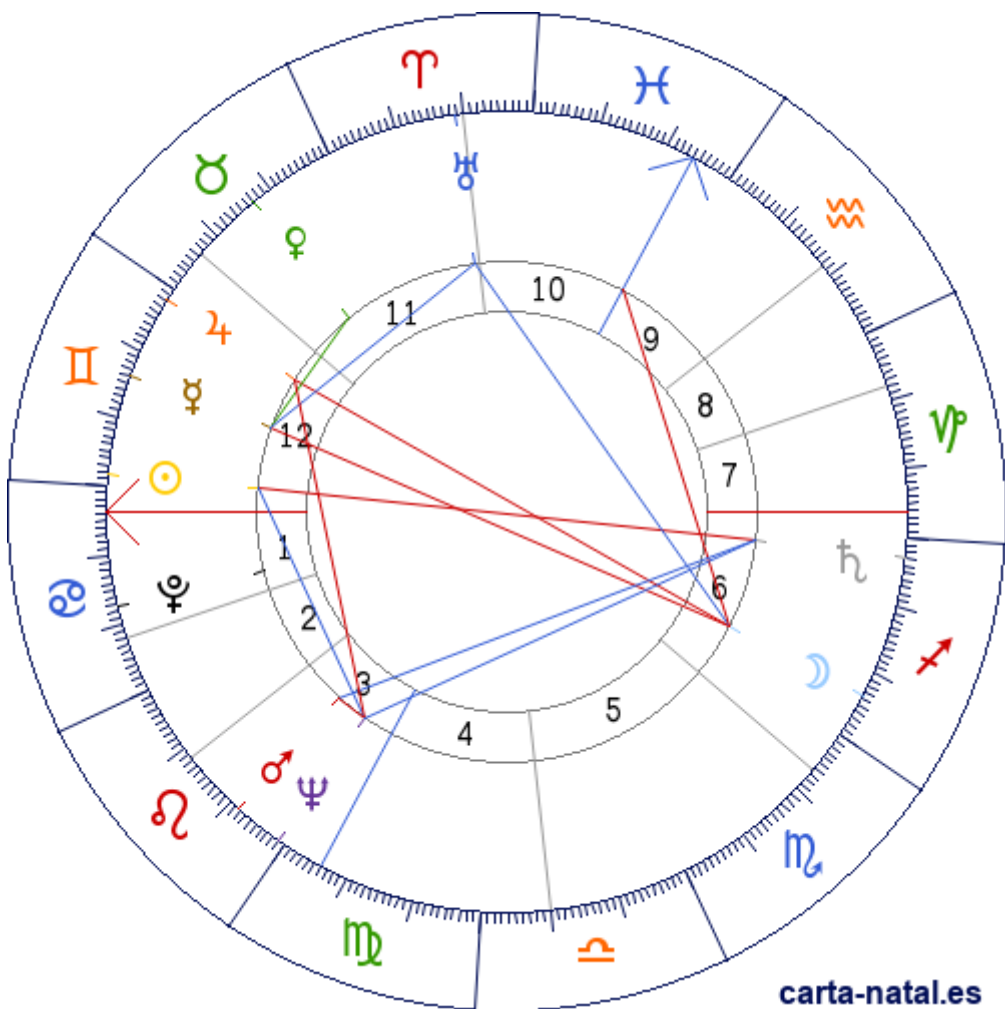

Carta natal

Antonio Pasquali

20/06/1929 05:00:00 (CET)

20/06/1929 04:00:00 UT

45:33:57N 10:00:00E

Tropical/geocéntrico

Carta eclíptica

Casas: Placidus

ARMC: 337°52'53.81328"

carta-natal.es

Generalidades

Fuego 36.36%

Tierra 9.09%

Aire 27.27%

Agua 27.27%

Cardinal 22.73%

Planetas

☉	♋	28°19'49"	12
☾	♎	06°25'37"	6
☿	♋	13°55'13" <u>R</u>	12
♀	♋	13°00'30"	11
♂	♏	21°33'29"	3
♃	♋	01°43'31"	12
♄	♏	27°08'05" <u>R</u>	6
♅	♋	11°05'12"	11
♆	♏	29°02'26"	3
♁	♌	17°22'58"	1

Aspectos

☉	180°	♎	1.2° (S)
☉	60°	♎	0.71° (A)
☾	180°	♀	7.49° (A)
☾	180°	♌	4.7° (S)
☾	120°	♁	4.66° (A)
☾	90°	MC	0.32° (A)
♀	30°	♀	0.91° (A)
♀	60°	♁	2.83° (A)
♂	120°	♎	5.58° (A)
♂	0°	♎	7.48° (A)
♃	90°	♎	2.68° (S)
♄	120°	♎	1.91° (S)