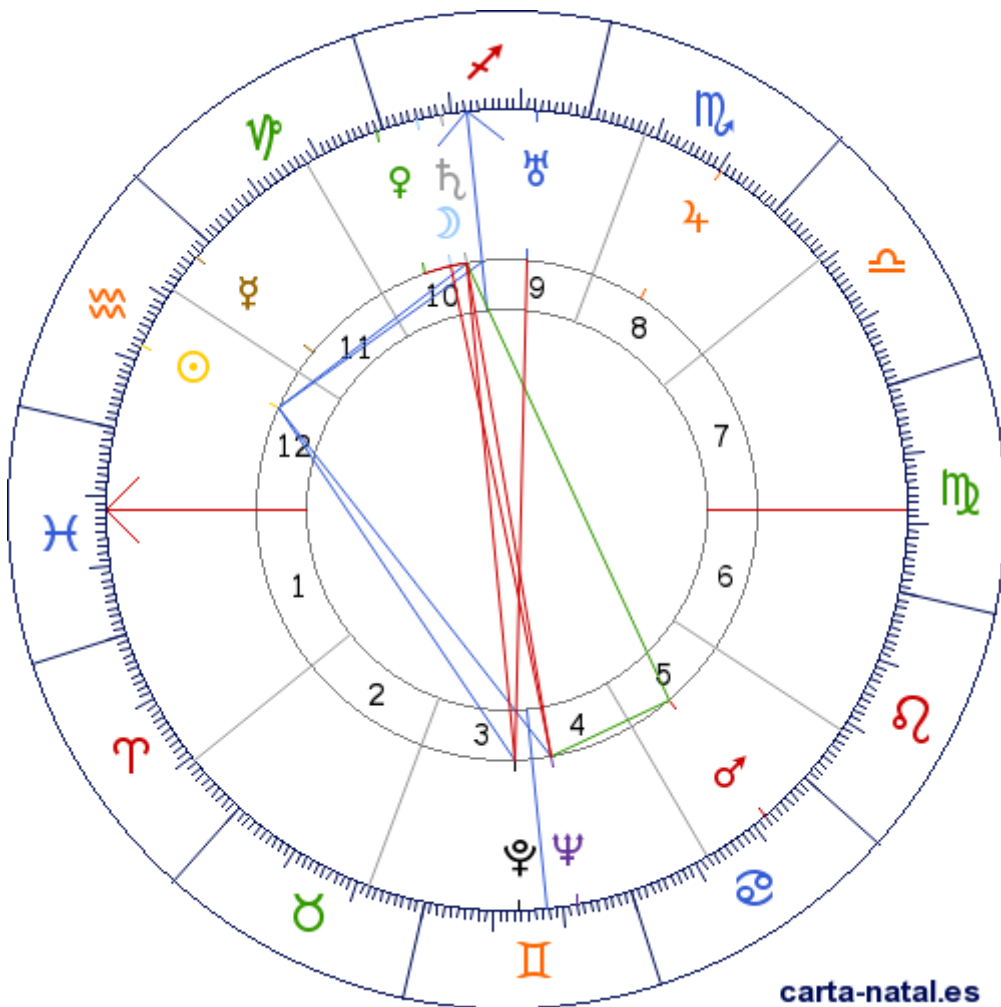

**Carta natal**

**Ramón Novarro**

06/02/1899 08:00:00 (LMT)

06/02/1899 14:58:40 UT

24:02:00N 104:40:00W

Tropical/geocéntrico

Carta eclíptica

Casas: Placidus

ARMC: 256°31'32.457"

**Generalidades**

Fuego 31.82%

Tierra 9.09%

Aire 31.82%

Agua 27.27%

Cardinal 18.18%

Fijo 27.27%

♃ ♍ 13°46'53"R 3 » 4

**Aspectos**

☉ 60° ♃ 3.65° (A)

☉ 120° ♃ 4.49° (A)

☉ 120° ♃ 3.87° (S)

☉ 60° MC 0.05° (A)

☾ 0° ♃ 5.94° (A)

☾ 0° ♃ 3.71° (S)