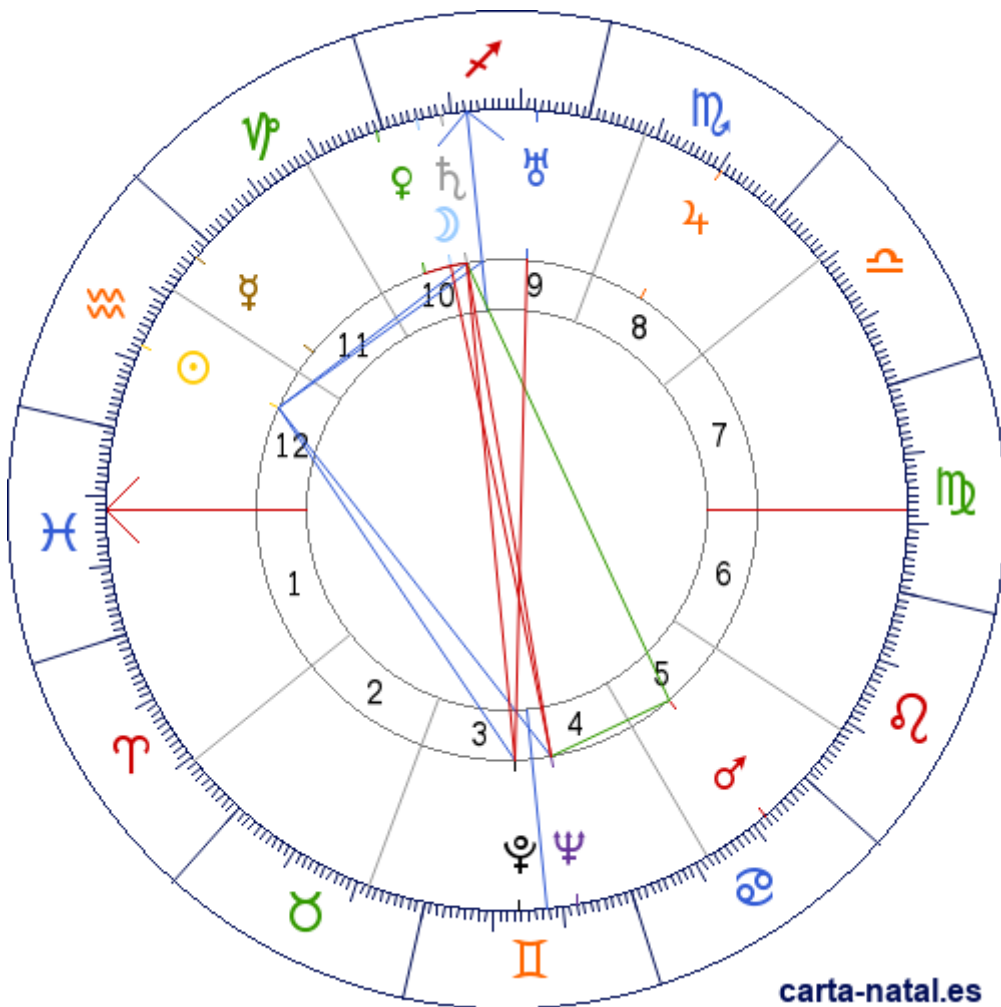

**Carta natal**

**Ramón Novarro**

06/02/1899 08:00:00 (LMT)

06/02/1899 14:58:40 UT

24:02:00N 104:40:00W

Tropical/geocéntrico

Carta eclíptica

Casas: Placidus

ARMC: 256°31'32.457"

carta-natal.es

Generalidades

Fuego 31.82%

Tierra 9.09%

Aire 31.82%

Agua 27.27%

Cardinal 18.18%

♆ ♋ 22°08'40"R 4

♇ ♋ 13°46'53"R 3 » 4

**Aspectos**

☉ 60° ♄ 3.65° (A)

☉ 120° ♅ 4.49° (A)

☉ 120° ♆ 3.87° (S)

☉ 60° MC 0.05° (A)

☾ 0° ♀ 5.94° (A)