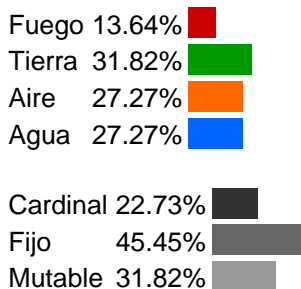

Carta natal

H.G. Wells

21/09/1866 16:30:00 (GMT)
21/09/1866 16:30:00 UT

51:24:22N 00:00:55E

Tropical/geocéntrico
Carta eclíptica
Casas: Placidus

ARMC: 247°50'0.56472"

carta-natal.es

Generalidades

Casas (Placidus)

| | | |
|-----------|---|-----------|
| C 1 (AC) | ♌ | 12°55'20" |
| C 2 | ♍ | 13°18'50" |
| C 3 | ♎ | 17°53'37" |
| C 4 | ♏ | 09°30'24" |
| C 5 | ♏ | 27°07'59" |
| C 6 | ♐ | 15°36'58" |
| C 7 | ♑ | 12°55'20" |
| C 8 | ♒ | 13°18'50" |
| C 9 | ♓ | 17°53'37" |
| C 10 (MC) | ♈ | 09°30'24" |
| C 11 | ♈ | 27°07'59" |
| C 12 | ♉ | 15°36'58" |