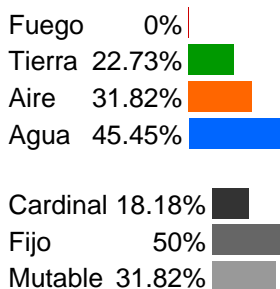

Carta natal

Ann Sheridan

21/02/1915 07:00:00 (CDT)
21/02/1915 12:00:00 UT

33:12:53N 97:07:59W

Tropical/geocéntrico
Carta eclíptica
Casas: Placidus

ARMC: 233°11'25.48176"

carta-natal.es

Generalidades

Casas (Placidus)

C 1 (AC)	♌	08°20'33"
C 2	♈	20°51'45"
C 3	♏	27°30'28"
C 4	♏	25°31'45"
C 5	♏	18°47'49"
C 6	♏	11°27'16"
C 7	♏	08°20'33"
C 8	♏	20°51'45"
C 9	♏	27°30'28"
C 10 (MC)	♏	25°31'45"
C 11	♏	18°47'49"
C 12	♏	11°27'16"