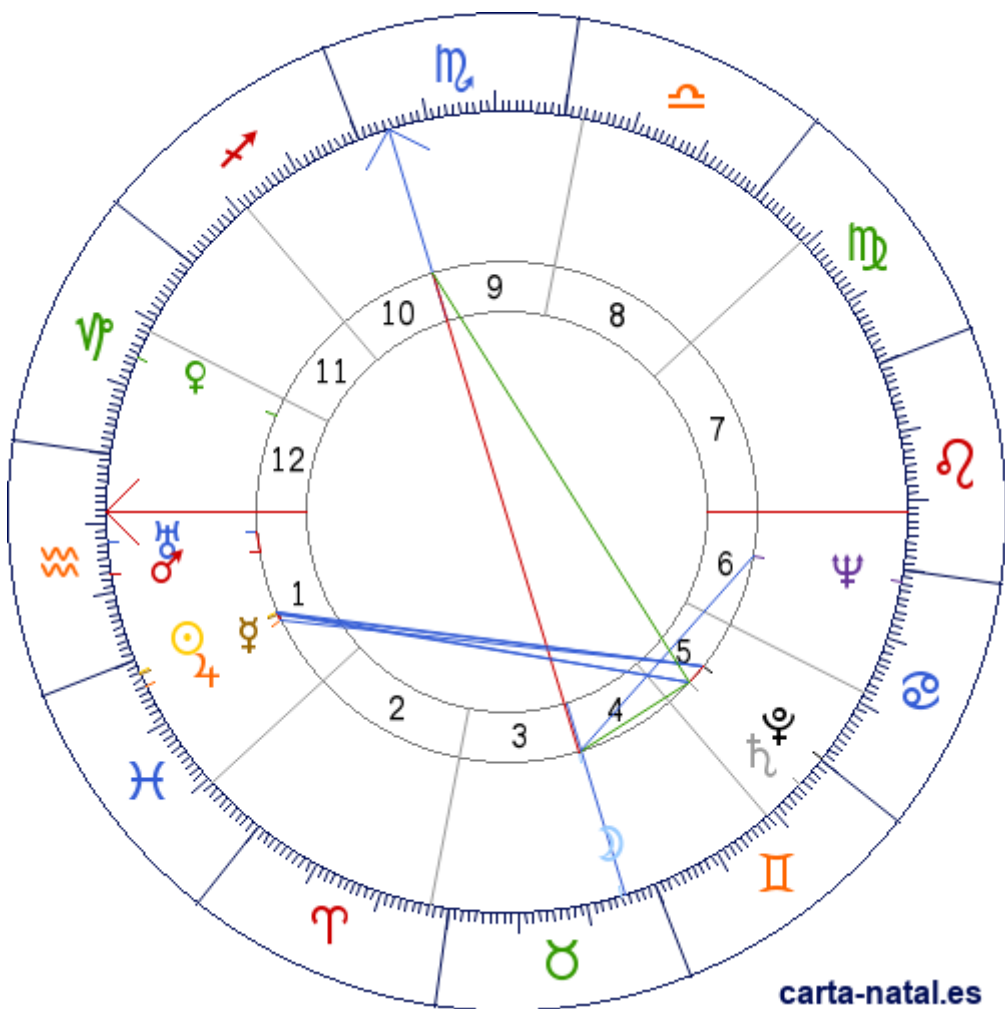

Carta natal

Ann Sheridan

21/02/1915 07:00:00 (CDT)
21/02/1915 12:00:00 UT

33:12:53N 97:07:59W

Tropical/geocéntrico
Carta eclíptica
Casas: Placidus

ARMC: 233°11'25.48176"

carta-natal.es

Generalidades

Casas (Placidus)

C 1 (AC)	♌	08°20'33"
C 2	♈	20°51'45"
C 3	♏	27°30'28"
C 4	♏	25°31'45"
C 5	♏	18°47'49"
C 6	♏	11°27'16"
C 7	♏	08°20'33"
C 8	♏	20°51'45"
C 9	♏	27°30'28"
C 10 (MC)	♏	25°31'45"
C 11	♏	18°47'49"
C 12	♏	11°27'16"

Planetas

☉	♈	01°47'23"	1
☽	♏	25°00'35"	3 » 4
♀	♈	02°20'42" <u>R</u>	1
♀	♏	15°34'23"	12
♂	♌	17°23'45"	1
♃	♈	04°10'58"	1
♄	♏	25°23'14" <u>E</u>	5
♅	♌	12°47'01"	1
♆	♏	28°12'50" <u>R</u>	6
♇	♏	00°14'27" <u>R</u>	5

Aspectos

☉	0°	♀	0.56° (A)
☉	0°	♃	2.39° (A)
☉	120°	♄	6.4° (S)
☉	120°	♀	1.55° (S)
☽	30°	♄	0.38° (A)
☽	60°	♃	3.2° (A)
☽	180°	MC	0.52° (S)
♀	0°	♃	1.84° (S)
♀	120°	♄	6.96° (A)
♀	120°	♀	2.1° (A)
♂	0°	♅	4.61° (S)
♃	120°	♀	3.94° (S)
♄	0°	♀	4.85° (S)
♄	150°	MC	0.14° (S)