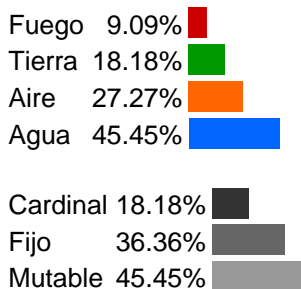

Carta natal

Usher Raymond IV

14/10/1978 04:00:00 (CDT)

14/10/1978 09:00:00 UT

32:46:59N 96:48:24W

Tropical/geocéntrico

Carta eclíptica

Casas: Placidus

ARMC: 60°44'55.42548"

carta-natal.es

Generalidades

Casas (Placidus)

C 1 (AC)	♍	05°10'58"
C 2	♉	00°41'17"
C 3	♌	00°19'25"
C 4	♈	02°48'15"
C 5	♍	05°37'12"
C 6	♎	06°42'07"
C 7	♊	05°10'58"
C 8	♋	00°41'17"
C 9	♌	00°19'25"
C 10 (MC)	♈	02°48'15"
C 11	♏	05°37'12"
C 12	♎	06°42'07"

Planetas

☉	♉	20°39'53"	2
☾	♋	26°26'10"	7
♀	♌	00°14'01"	2 » 3
♀	♌	22°31'44"	3
♂	♌	16°46'38"	3
♃	♏	06°17'09"	11 » 12
♄	♍	09°42'18"	1
♁	♌	15°07'41"	3
♃	♈	16°08'31"	4
♁	♉	16°45'41"	2

Aspectos

☉	0°	♀	3.9° (S)
☾	120°	♀	3.91° (S)
♀	0°	♂	5.75° (A)
♀	0°	♁	7.4° (S)
♂	0°	♁	1.65° (S)
♂	30°	♃	0.64° (S)
♂	30°	♀	0.02° (S)
♃	60°	♀	0.62° (S)