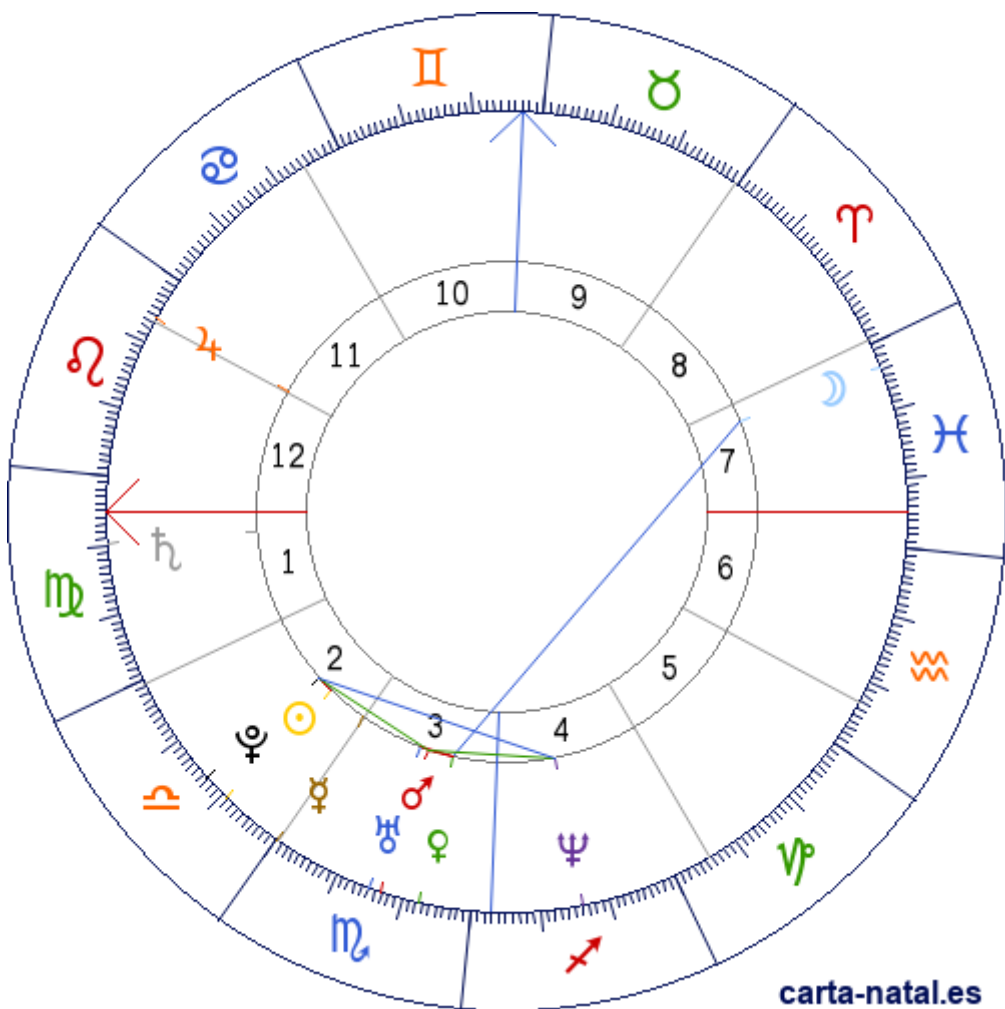

Carta natal

Usher Raymond IV

14/10/1978 04:00:00 (CDT)

14/10/1978 09:00:00 UT

32:46:59N 96:48:24W

Tropical/geocéntrico

Carta eclíptica

Casas: Placidus

ARMC: 60°44'55.42548"

carta-natal.es

Generalidades

Casas (Placidus)

C 1 (AC)	♍	05°10'58"
C 2	♉	00°41'17"
C 3	♌	00°19'25"
C 4	♈	02°48'15"
C 5	♍	05°37'12"
C 6	♎	06°42'07"
C 7	♊	05°10'58"
C 8	♋	00°41'17"
C 9	♌	00°19'25"
C 10 (MC)	♈	02°48'15"
C 11	♏	05°37'12"
C 12	♎	06°42'07"

Planetas

☉	♉	20°39'53"	2
☾	♋	26°26'10"	7
♀	♌	00°14'01"	2 » 3
♀	♌	22°31'44"	3
♂	♌	16°46'38"	3
♃	♏	06°17'09"	11 » 12
♄	♍	09°42'18"	1
♁	♌	15°07'41"	3
♃	♈	16°08'31"	4
♁	♉	16°45'41"	2

Aspectos

☉	0°	♀	3.9° (S)
☾	120°	♀	3.91° (S)
♀	0°	♂	5.75° (A)
♀	0°	♁	7.4° (S)
♂	0°	♁	1.65° (S)
♂	30°	♃	0.64° (S)
♂	30°	♀	0.02° (S)
♃	60°	♀	0.62° (S)