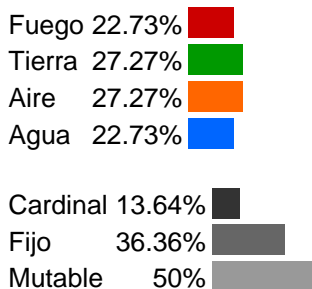

**Carta natal**

**Michelle Pfeiffer**

29/04/1958 08:11:00 (PDT)  
29/04/1958 15:11:00 UT

33:44:44N 117:52:04W

Tropical/geocéntrico  
Carta eclíptica  
Casas: Placidus

ARMC: 326°57'5.20488"

carta-natal.es

Generalidades

**Casas (Placidus)**

C 1 (AC)	♊	14°22'0"
C 2	♌	07°24'20"
C 3	♌	29°32'40"
C 4	♍	24°39'28"
C 5	♎	26°19'23"
C 6	♏	05°17'46"
C 7	♐	14°22'0"
C 8	♑	07°24'20"
C 9	♑	29°32'40"
C 10 (MC)	♒	24°39'28"
C 11	♓	26°19'23"
C 12	♈	05°17'46"