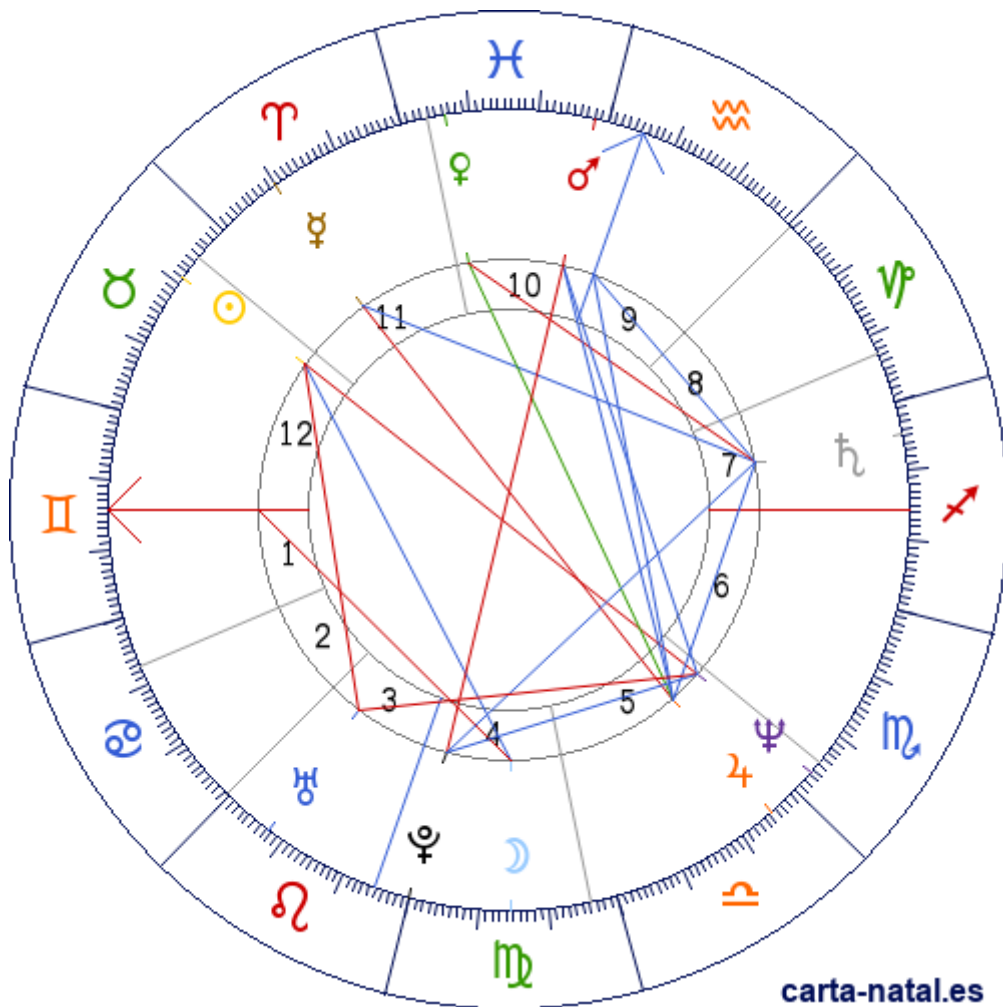

**Carta natal**

**Michelle Pfeiffer**

29/04/1958 08:11:00 (PDT)  
29/04/1958 15:11:00 UT

33:44:44N 117:52:04W

Tropical/geocéntrico  
Carta eclíptica  
Casas: Placidus

ARMC: 326°57'5.20488"

carta-natal.es

Generalidades

**Casas (Placidus)**

C 1 (AC)	♊	14°22'0"
C 2	♌	07°24'20"
C 3	♌	29°32'40"
C 4	♍	24°39'28"
C 5	♎	26°19'23"
C 6	♏	05°17'46"
C 7	♐	14°22'0"
C 8	♑	07°24'20"
C 9	♑	29°32'40"
C 10 (MC)	♒	24°39'28"
C 11	♓	26°19'23"
C 12	♈	05°17'46"

**Planetas**

☉	♉	08°47'38"	12
☾	♋	14°43'12"	4
♀	♈	20°00'46" <u>E</u>	11
♀	♉	23°37'30"	10 » 11
♂	♉	01°51'39"	10
♃	♎	25°14'05" <u>R</u>	5
♄	♐	25°12'52" <u>R</u>	7
♅	♏	07°37'31"	3
♆	♏	03°15'57" <u>R</u>	5 » 6
♇	♏	29°49'08" <u>R</u>	4

♁	90°	♄	4.36° (S)
♄	60°	♁	3.45° (A)