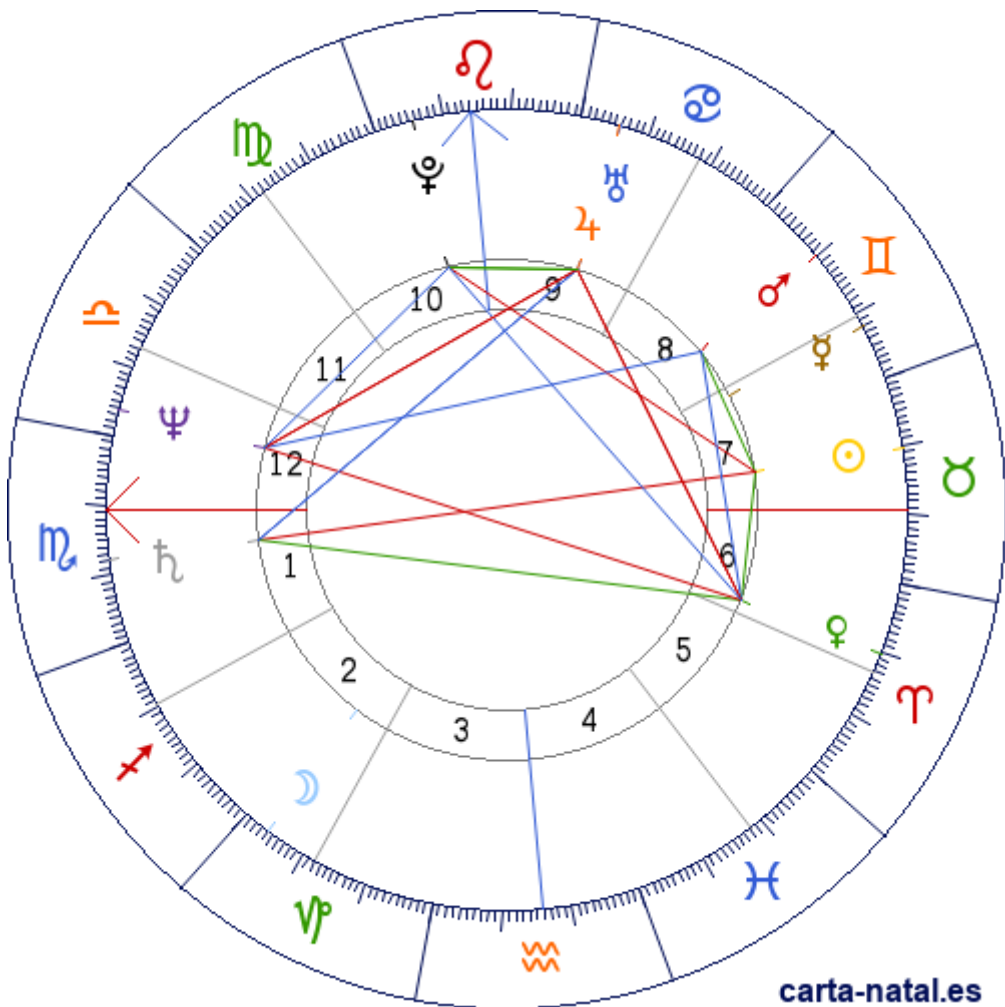

Carta natal

Mark David Chapman

10/05/1955 19:30:00 (CDT)

11/05/1955 00:30:00 UT

32:43:31N 97:19:15W

Tropical/geocéntrico

Carta eclíptica

Casas: Placidus

ARMC: 138°12'20.63412"

carta-natal.es

Generalidades

Fuego 22.73%

Tierra 27.27%

Aire 22.73%

Agua 27.27%

Cardinal 36.36%

♅ ♑ 26°15'36"R 12

♆ ♑ 24°18'17"E 10

Aspectos

☉ 30° ♀ 0.13° (S)

☉ 30° ♂ 0.55° (A)

☉ 180° ♁ 1.82° (S)

☉ 90° ♃ 4.74° (A)

♀ 60° ♂ 0.42° (A)