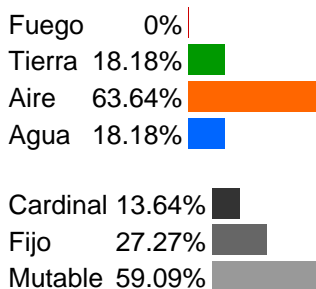

Carta natal

Alfonso Michel

14/01/1897 14:00:00 (LMT)

14/01/1897 20:54:52 UT

19:14:00N 103:43:00W

Tropical/geocéntrico

Carta eclíptica

Casas: Placidus

ARMC: 324°34'31.97208"

carta-natal.es

Generalidades

Casas (Placidus)

C 1 (AC)	♌	04°15'37"
C 2	♍	00°20'54"
C 3	♍	25°12'01"
C 4	♎	22°12'40"
C 5	♏	23°46'38"
C 6	♐	29°16'55"
C 7	♑	04°15'37"
C 8	♒	00°20'54"
C 9	♒	25°12'01"
C 10 (MC)	♓	22°12'40"
C 11	♈	23°46'38"
C 12	♈	29°16'55"

Planetas

☉	♏	25°01'49"	8 » 9
☾	♌	08°27'03"	1
♀	♎	09°39'40"R	9
♀	♈	09°09'43"	10
♂	♌	11°34'51"E	1
♃	♏	09°33'19"R	4
♅	♎	28°24'50"	6
♁	♎	28°02'16"	6
♃	♌	17°58'36"R	1
♁	♌	12°01'38"R	1

Aspectos

☉	60°	♅	3.38° (A)
☉	60°	♁	3.01° (A)
☾	120°	♀	1.21° (A)
☾	90°	♀	0.71° (A)
☾	0°	♂	3.13° (A)
☾	90°	♃	1.1° (A)
☾	0°	♀	3.58° (A)
♀	30°	♀	0.5° (A)
♀	120°	♂	1.92° (S)
♀	150°	♃	0.11° (A)
♀	120°	♀	2.37° (S)
♀	90°	♂	2.42° (A)
♀	180°	♃	0.39° (A)
♀	90°	♀	2.87° (A)
♂	90°	♃	2.03° (S)