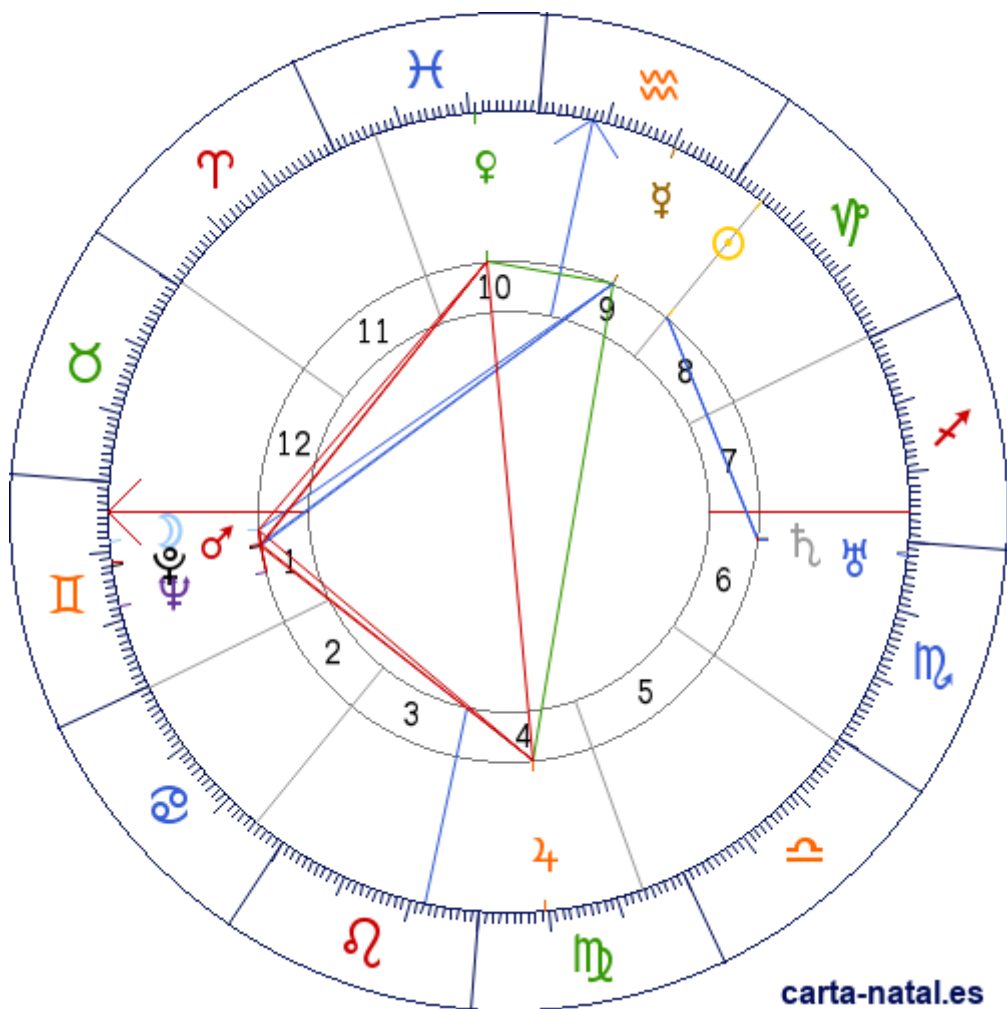

Carta natal

Alfonso Michel

14/01/1897 14:00:00 (LMT)

14/01/1897 20:54:52 UT

19:14:00N 103:43:00W

Tropical/geocéntrico

Carta eclíptica

Casas: Placidus

ARMC: 324°34'31.97208"

carta-natal.es

Generalidades

Casas (Placidus)

C 1 (AC)	♌	04°15'37"
C 2	♍	00°20'54"
C 3	♍	25°12'01"
C 4	♎	22°12'40"
C 5	♏	23°46'38"
C 6	♐	29°16'55"
C 7	♑	04°15'37"
C 8	♒	00°20'54"
C 9	♒	25°12'01"
C 10 (MC)	♓	22°12'40"
C 11	♈	23°46'38"
C 12	♈	29°16'55"

Planetas

☉	♏	25°01'49"	8 » 9
☾	♌	08°27'03"	1
♀	♎	09°39'40"R	9
♀	♈	09°09'43"	10
♂	♌	11°34'51"E	1
♃	♏	09°33'19"R	4
♅	♎	28°24'50"	6
♁	♎	28°02'16"	6
♃	♌	17°58'36"R	1
♁	♌	12°01'38"R	1

Aspectos

☉	60°	♅	3.38° (A)
☉	60°	♁	3.01° (A)
☾	120°	♀	1.21° (A)
☾	90°	♀	0.71° (A)
☾	0°	♂	3.13° (A)
☾	90°	♃	1.1° (A)
☾	0°	♀	3.58° (A)
♀	30°	♀	0.5° (A)
♀	120°	♂	1.92° (S)
♀	150°	♃	0.11° (A)
♀	120°	♀	2.37° (S)
♀	90°	♂	2.42° (A)
♀	180°	♃	0.39° (A)
♀	90°	♀	2.87° (A)
♂	90°	♃	2.03° (S)

♂	0°	♄	6.4° (A)
♂	0°	♃	0.45° (S)
♄	90°	♃	2.47° (S)
♃	0°	♄	0.38° (S)
♄	0°	♃	5.95° (A)