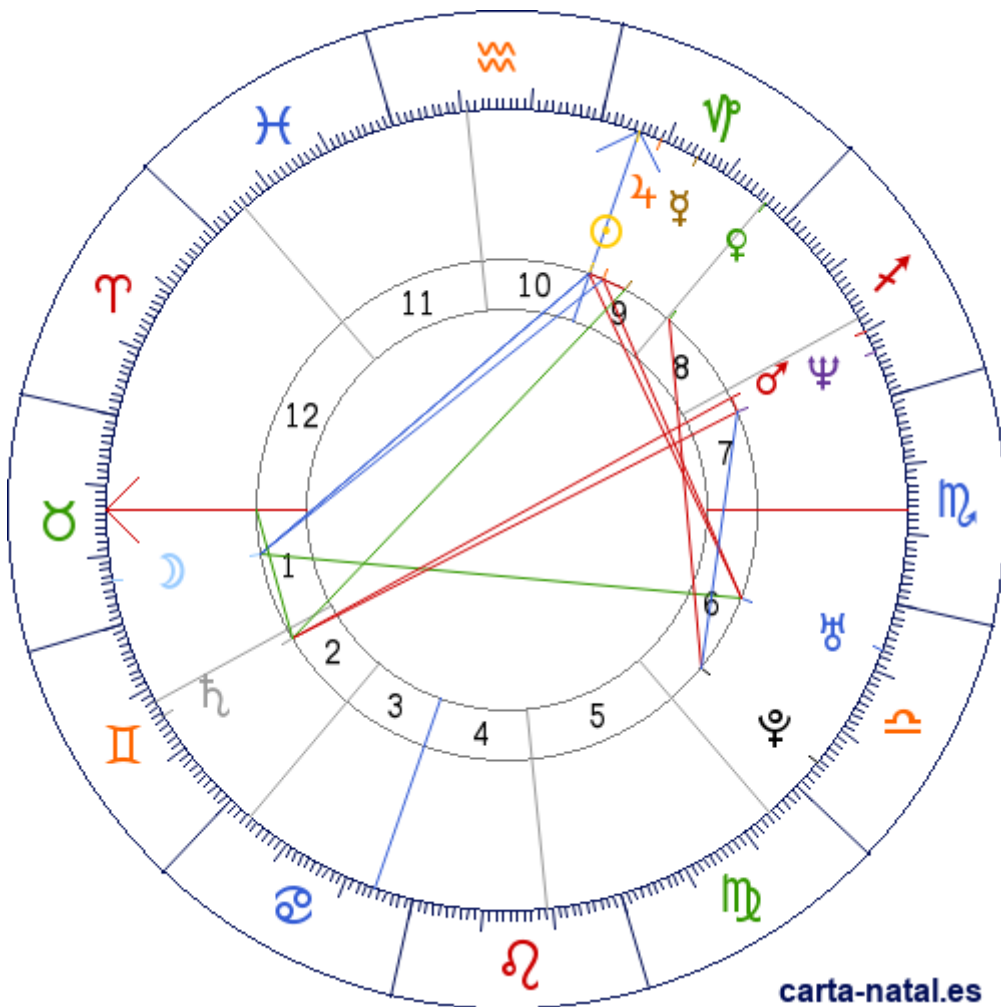

Carta natal

Giancarlo Fisichella

14/01/1973 12:20:00 (CET)  
14/01/1973 11:20:00 UT

41:53:41N 12:29:02E

Tropical/geocéntrico  
Carta eclíptica  
Casas: Placidus

ARMC: 296°15'58.66776"

carta-natal.es

Generalidades

Casas (Placidus)

C 1 (AC)	♈	13°31'55"
C 2	♉	12°06'45"
C 3	♊	03°33'34"
C 4	♋	24°21'33"
C 5	♌	19°10'56"
C 6	♍	24°30'37"
C 7	♎	13°31'55"
C 8	♏	12°06'45"
C 9	♐	03°33'34"
C 10 (MC)	♑	24°21'33"
C 11	♒	19°10'56"
C 12	♓	24°30'37"

Planetas

☉	♐	24°10'09"	9 » 10
☾	♈	23°44'18"	1
☿	♐	15°10'41"	9
♀	♐	03°20'23"	8 » 9
♂	♏	10°06'14"	7 » 8
♃	♐	20°57'46"	9 » 10
♅	♉	14°27'45" <u>R</u>	2
♆	♏	22°59'11"	6
♇	♏	06°38'35"	7
♁	♏	04°24'27" <u>R</u>	6

Aspectos

☉	120°	☾	0.43° (A)
☉	0°	♃	3.21° (S)
☉	90°	♅	1.18° (S)
☉	0°	MC	0.19° (S)
☾	120°	♃	2.78° (S)
☾	150°	♅	0.75° (S)
☾	120°	MC	0.62° (S)
♀	0°	♃	5.78° (A)
♀	150°	♅	0.72° (S)
♀	90°	♁	1.07° (A)
♂	180°	♅	4.36° (A)
♂	0°	♇	3.46° (S)
♃	90°	♅	2.02° (A)
♅	180°	♇	7.82° (A)
♅	30°	AC	0.93° (A)