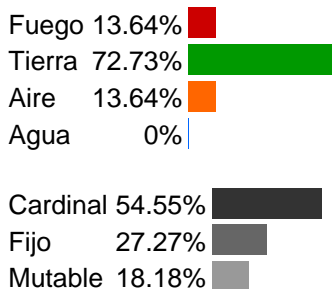

Carta natal

Giancarlo Fisichella

14/01/1973 12:20:00 (CET)  
14/01/1973 11:20:00 UT

41:53:41N 12:29:02E

Tropical/geocéntrico  
Carta eclíptica  
Casas: Placidus

ARMC: 296°15'58.66776"

carta-natal.es

Generalidades

Casas (Placidus)

C 1 (AC)	♈	13°31'55"
C 2	♉	12°06'45"
C 3	♊	03°33'34"
C 4	♋	24°21'33"
C 5	♌	19°10'56"
C 6	♍	24°30'37"
C 7	♎	13°31'55"
C 8	♏	12°06'45"
C 9	♐	03°33'34"
C 10 (MC)	♑	24°21'33"
C 11	♒	19°10'56"
C 12	♓	24°30'37"