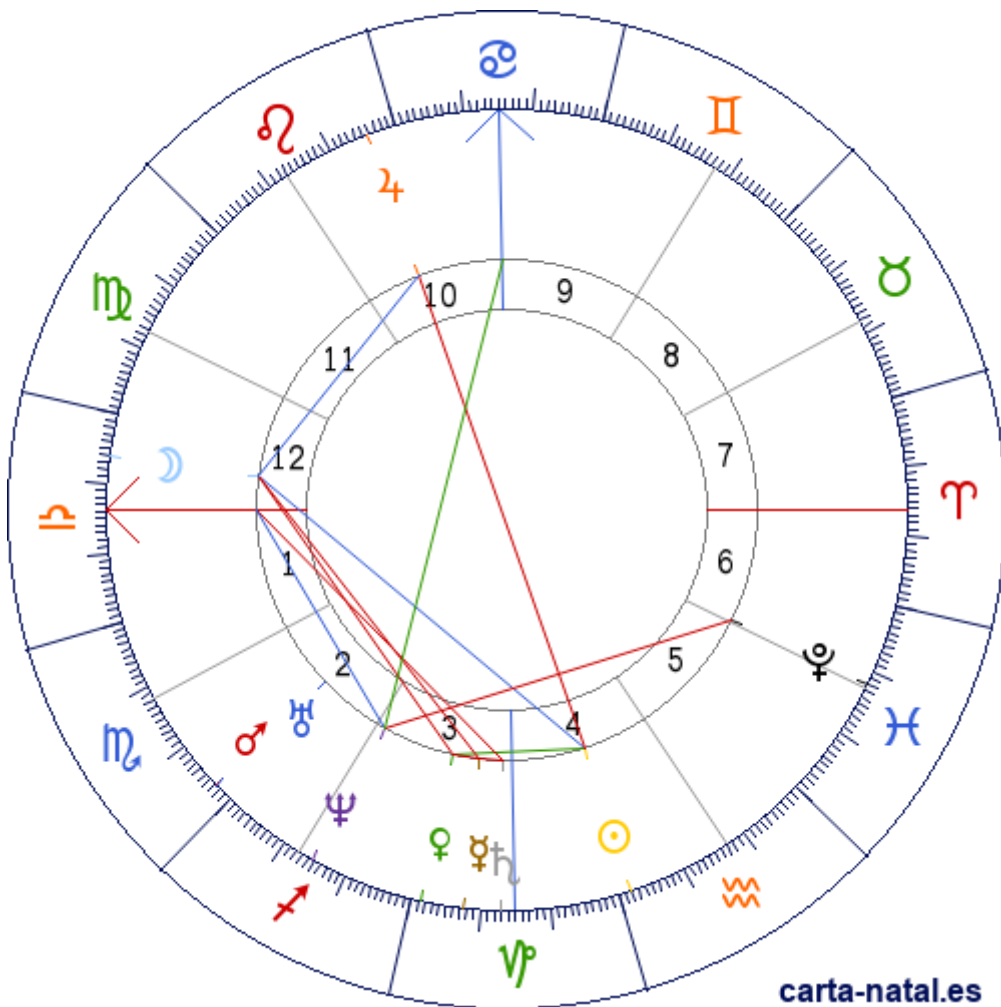

**Carta natal**

**John C. Frémont**

21/01/1813 23:00:00 (LMT)

22/01/1813 04:24:24 UT

32:05:01N 81:05:59W

Tropical/geocéntrico

Carta eclíptica

Casas: Placidus

ARMC: 106°07'1.65792"

carta-natal.es

Generalidades

**Casas (Placidus)**

C 1 (AC)	♈	13°47'32"
C 2	♉	11°55'11"
C 3	♊	12°36'17"
C 4	♋	14°50'46"
C 5	♌	17°03'14"
C 6	♍	17°12'37"
C 7	♎	13°47'32"
C 8	♏	11°55'11"
C 9	♐	12°36'17"
C 10 (MC)	♑	14°50'46"
C 11	♒	17°03'14"
C 12	♓	17°12'37"

**Planetas**

☉	♏	01°50'41"	4
☾	♏	06°09'58"	12
☿	♌	07°31'35"	3
♀	♌	01°23'02"	3
♂	♌	27°12'34"	2
♄	♏	04°21'04" <sup>R</sup>	10
♅	♌	12°48'49"	3 » 4
♆	♌	27°14'25"	2
♇	♌	14°45'15"	3
♁	♌	17°52'04"	6

**Aspectos**