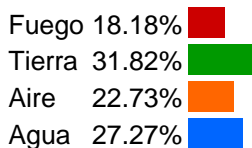

Carta natal

Raul Seixas

28/06/1945 08:00:00 (/03)
28/06/1945 11:00:00 UT

12:58:16S 38:30:39W

Tropical/geocéntrico
Carta eclíptica
Casas: Placidus

ARMC: 42°39'56.15784"

carta-natal.es

Generalidades

Casas (Placidus)

C 1 (AC)	♈	05°47'21"
C 2	♉	09°54'40"
C 3	♊	14°13'51"
C 4	♈	15°07'54"
C 5	♌	12°20'19"
C 6	♍	08°09'58"
C 7	♎	05°47'21"
C 8	♏	09°54'40"
C 9	♐	14°13'51"
C 10 (MC)	♑	15°07'54"
C 11	♒	12°20'19"
C 12	♓	08°09'58"