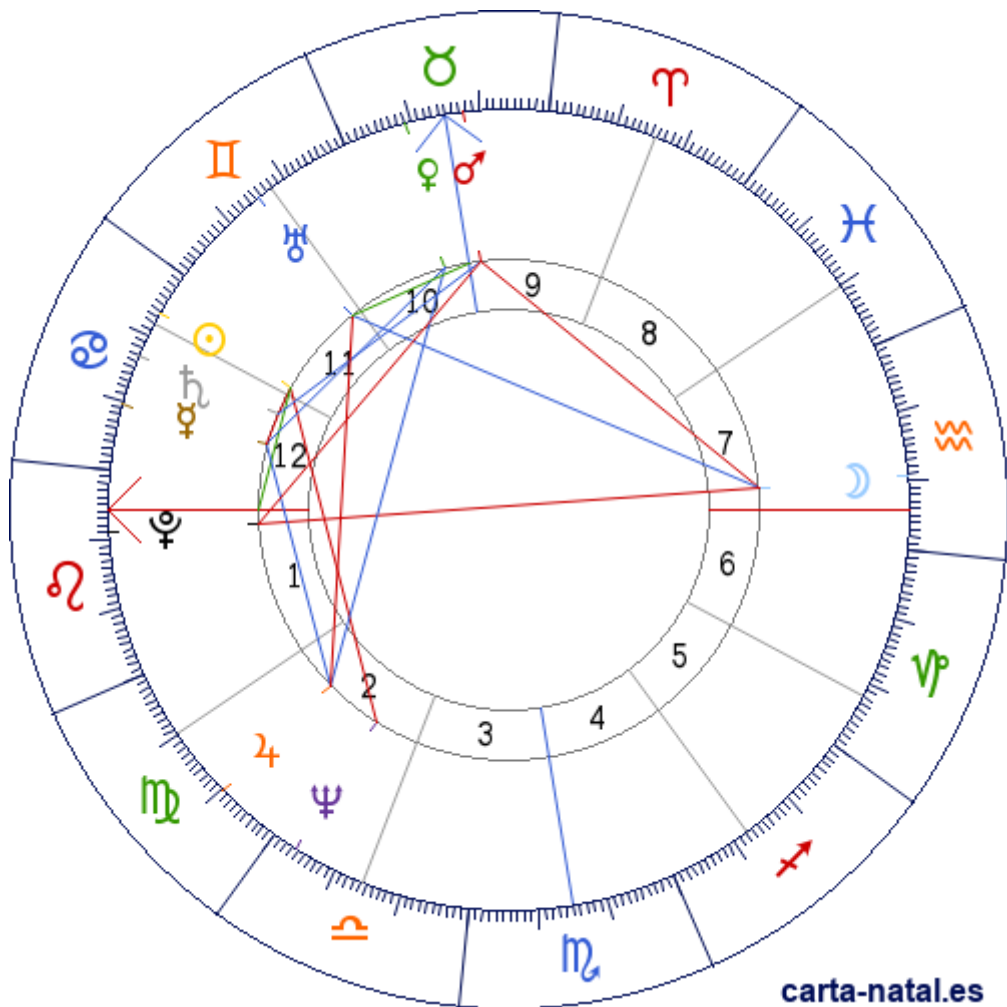

Carta natal

Raul Seixas

28/06/1945 08:00:00 (/03)
28/06/1945 11:00:00 UT

12:58:16S 38:30:39W

Tropical/geocéntrico
Carta eclíptica
Casas: Placidus

ARMC: 42°39'56.15784"

carta-natal.es

Generalidades

Casas (Placidus)

C 1 (AC)	♈	05°47'21"
C 2	♉	09°54'40"
C 3	♊	14°13'51"
C 4	♈	15°07'54"
C 5	♌	12°20'19"
C 6	♍	08°09'58"
C 7	♎	05°47'21"
C 8	♏	09°54'40"
C 9	♐	14°13'51"
C 10 (MC)	♑	15°07'54"
C 11	♒	12°20'19"
C 12	♓	08°09'58"

Planetas

☉	♓	06°21'42"	11 » 12
☽	♎	10°48'09"	7
♀	♓	20°30'58"	12
♀	♈	20°43'54"	10
♂	♈	12°24'41"	9 » 10
♃	♈	20°20'47"	2
♅	♓	13°17'14"	12
♁	♈	14°38'01"	11
♄	♈	03°42'06"	2
♁	♓	08°52'40"	1

Aspectos

☉	0°	♅	6.93° (A)
☉	90°	♄	2.66° (S)
☉	30°	AC	0.57° (A)
☽	90°	♂	1.61° (A)
☽	120°	♁	3.83° (A)
☽	180°	♁	1.92° (S)
♀	60°	♀	0.22° (A)
♀	60°	♃	0.17° (S)
♀	0°	♅	7.23° (S)
♀	120°	♃	0.39° (S)
♂	60°	♅	0.88° (A)
♂	90°	♁	3.53° (S)
♃	90°	♁	5.71° (S)
♁	30°	MC	0.5° (S)