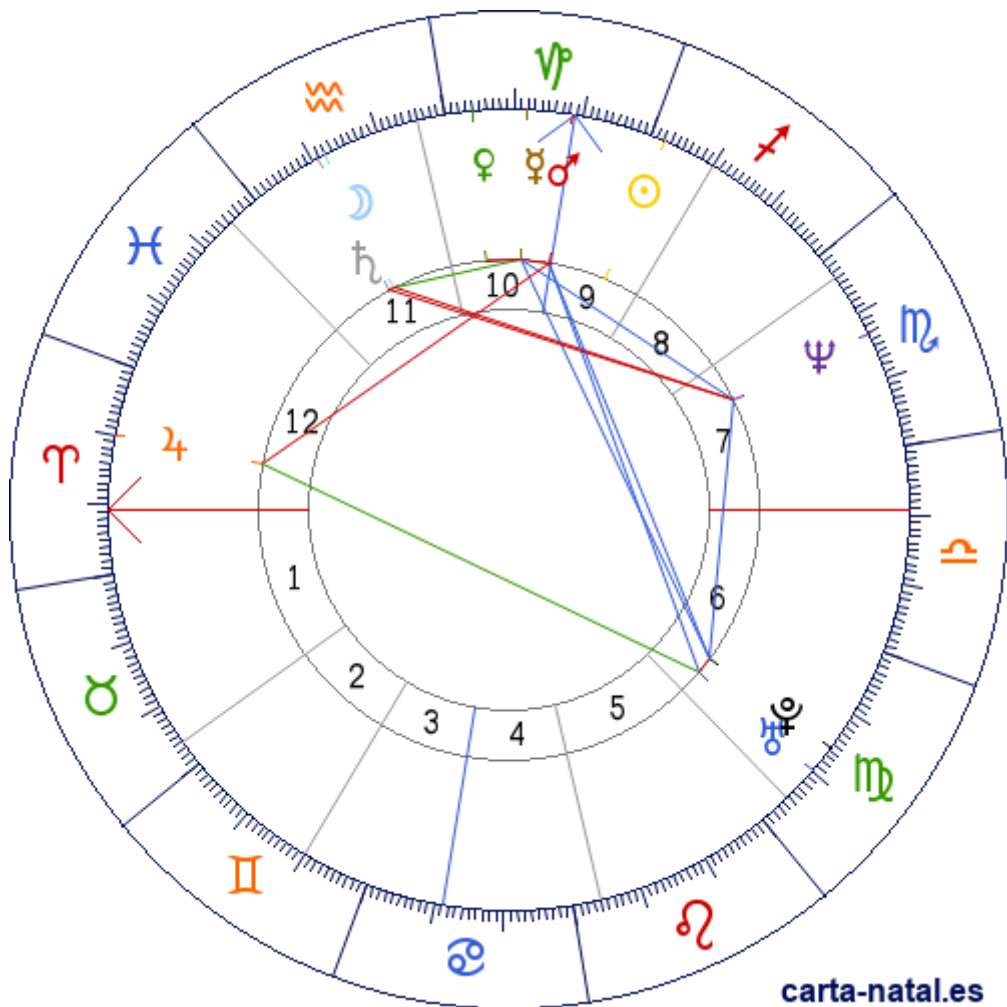

Carta natal

Elena de Borbón y Grecia

20/12/1963 14:10:00 (CET)
20/12/1963 13:10:00 UT

40:24:59N 03:42:09W

Tropical/geocéntrico
Carta eclíptica
Casas: Placidus

ARMC: 282°11'48.3612"

carta-natal.es

Generalidades

Casas (Placidus)

C 1 (AC)	♈	20°44'21"
C 2	♉	26°04'03"
C 3	♊	20°09'16"
C 4	♋	11°13'0"
C 5	♌	04°06'34"
C 6	♍	04°42'48"
C 7	♎	20°44'21"
C 8	♏	26°04'03"
C 9	♐	20°09'16"
C 10 (MC)	♑	11°13'0"
C 11	♒	04°06'34"
C 12	♓	04°42'48"

Planetas

☉	♏	27°55'34"	9
☾	♎	18°05'55"	11
☿	♏	18°01'05"	10
♀	♏	25°59'07"	10
♂	♏	11°35'05"	10
♃	♈	09°55'56"	12
♅	♎	19°19'25"	11
♆	♍	10°03'43" <u>E</u>	6
♇	♏	16°51'52"	7
♁	♍	14°13'33" <u>E</u>	6

Aspectos

☾	30°	♀	0.08° (S)
☾	0°	♄	1.22° (A)
☾	90°	♅	1.23° (S)
♀	0°	♀	7.97° (S)
♀	0°	♂	6.43° (S)
♀	60°	♅	1.15° (S)
♀	120°	♁	3.79° (S)
♂	90°	♃	1.65° (S)
♂	120°	♆	1.52° (S)
♂	120°	♁	2.64° (A)
♂	0°	MC	0.37° (A)
♃	150°	♆	0.13° (A)
♄	90°	♅	2.46° (S)
♆	0°	♁	4.16° (S)
♅	60°	♁	2.64° (S)