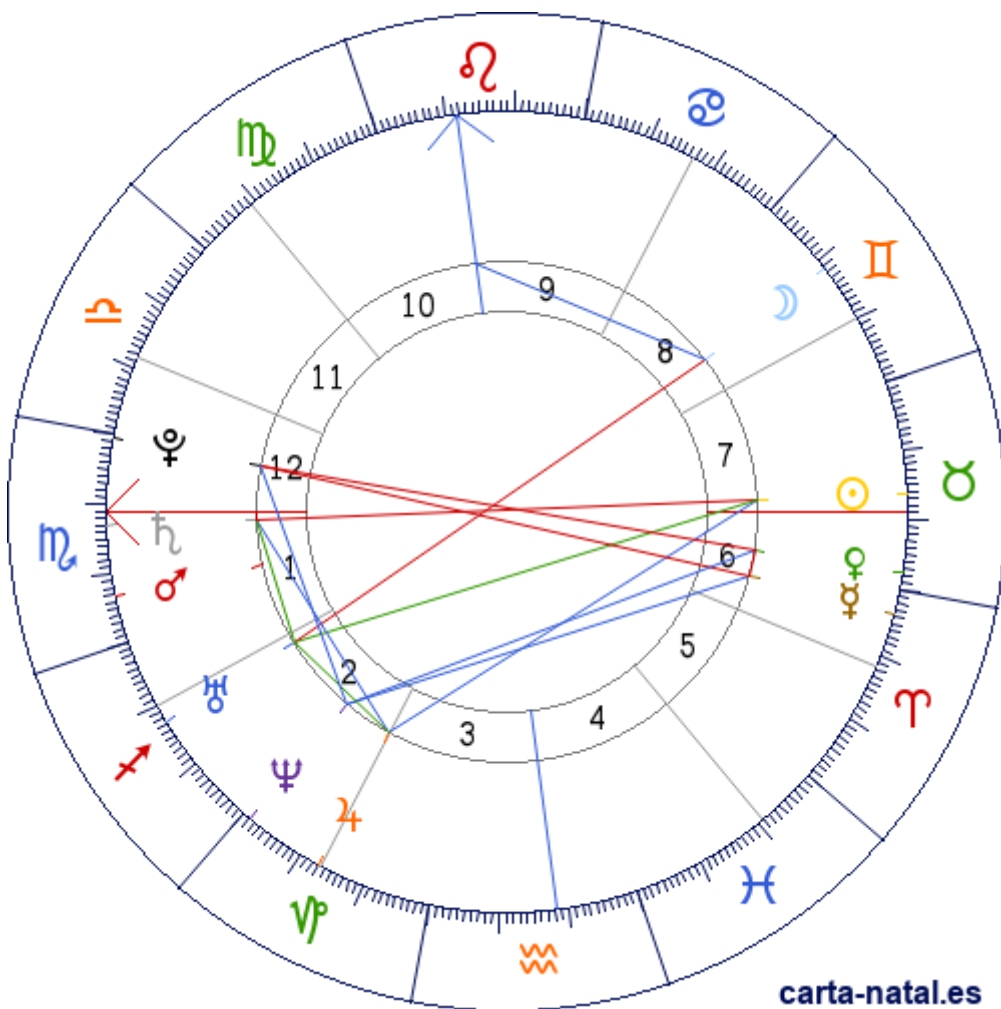

Carta natal

Cheryl Burke

03/05/1984 19:43:00 (PDT)

04/05/1984 02:43:00 UT

37:29:07N 122:14:11W

Tropical/geocéntrico

Carta eclíptica

Casas: Placidus

ARMC: 140°41'8.63844"

carta-natal.es

Generalidades

Fuego 22.73%

Tierra 31.82%

Aire 13.64%

Agua 31.82%

Cardinal 18.18%

♆ ♉ 01°09'49"R 2

♇ ♋ 00°22'29"R 12

Aspectos

☉ 120° ♃ 0.89° (S)

☉ 180° ♄ 0.8° (S)

☉ 150° ♅ 1.14° (S)

☾ 180° ♅ 5.96° (S)

☾ 60° MC 0.4° (A)