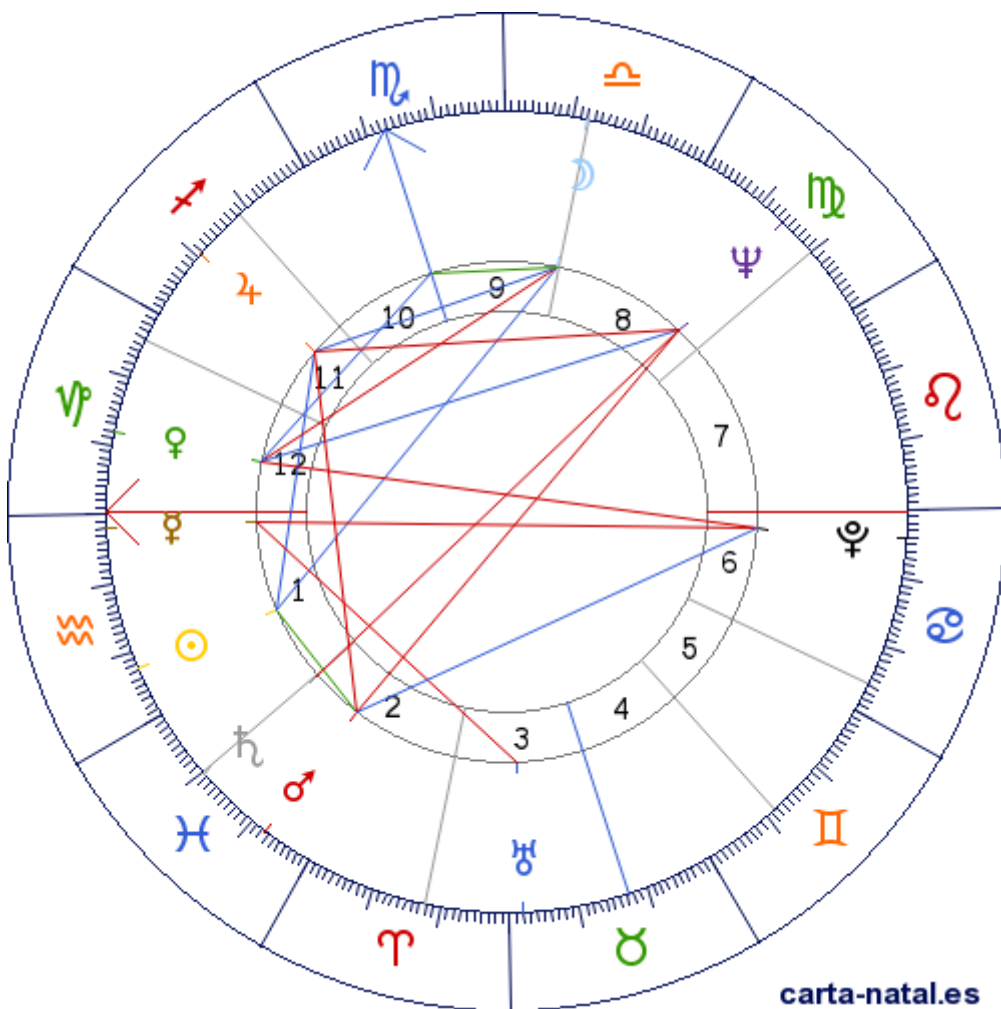

**Carta natal**

**Joe Don Baker**

12/02/1936 06:00:00 (CST)

12/02/1936 12:00:00 UT

31:31:28N 96:32:02W

Tropical/geocéntrico

Carta eclíptica

Casas: Placidus

ARMC: 224°50'9.27204"

carta-natal.es

Generalidades

**Casas (Placidus)**

C 1 (AC)	♈	29°35'46"
C 2	♉	10°06'03"
C 3	♊	17°38'10"
C 4	♌	17°18'09"
C 5	♍	11°32'39"
C 6	♎	04°12'23"
C 7	♏	29°35'46"
C 8	♐	10°06'03"
C 9	♑	17°38'10"
C 10 (MC)	♒	17°18'09"
C 11	♓	11°32'39"
C 12	♈	04°12'23"

**Planetas**

☉	♈	22°36'49"	1
☾	♉	17°55'15"	9
♀	♊	01°53'47"E	1
♀	♌	18°09'37"	12
♂	♍	22°32'17"	2
♃	♈	19°34'40"	11
♅	♉	10°22'58"	2
♁	♌	02°00'48"	3
♃	♌	16°00'54"R	8
♇	♎	25°44'55"R	6 » 7

**Aspectos**

☉	120°	☾	4.69° (A)
☉	30°	♂	0.08° (S)
☉	60°	♃	3.04° (S)
☾	90°	♀	0.24° (A)
☾	60°	♃	1.66° (A)
☾	30°	MC	0.62° (A)
♀	90°	♁	0.12° (S)
♀	180°	♇	6.15° (A)
♀	120°	♃	2.15° (S)
♀	180°	♇	7.59° (A)
♀	60°	MC	0.86° (A)
♂	90°	♃	2.96° (S)
♂	180°	♃	6.52° (S)
♂	120°	♇	3.21° (A)
♃	90°	♃	3.56° (S)