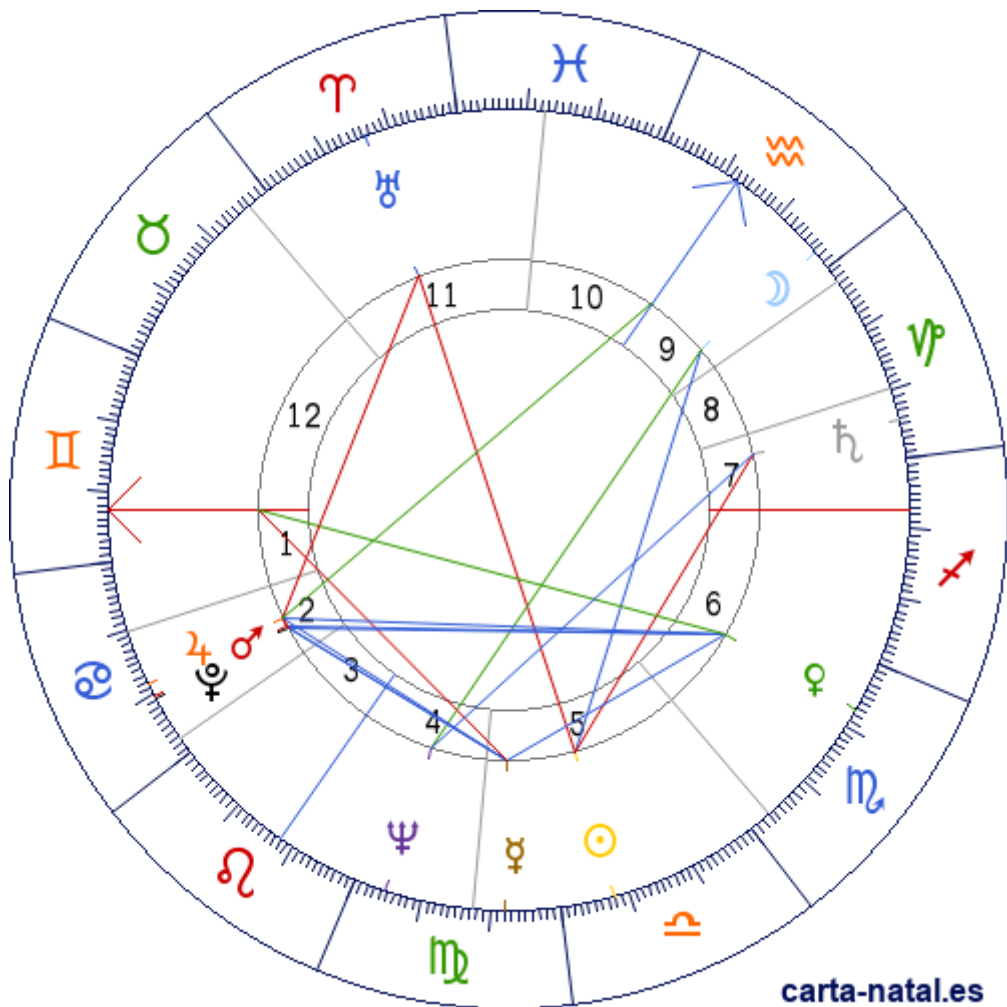

**Carta natal**

**Philippe Noiret**

01/10/1930 21:30:00 (WEST)  
01/10/1930 20:30:00 UT

50:37:59N 03:03:31E

Tropical/geocéntrico  
Carta eclíptica  
Casas: Placidus

ARMC: 320°24'7.92972"

carta-natal.es

Generalidades

Casas (Placidus)

C 1 (AC)	♌	22°37'41"
C 2	♍	10°19'17"
C 3	♎	27°27'42"
C 4	♏	17°57'34"
C 5	♐	17°20'44"
C 6	♑	03°07'39"
C 7	♒	22°37'41"
C 8	♓	10°19'17"
C 9	♈	27°27'42"
C 10 (MC)	♉	17°57'34"
C 11	♊	17°20'44"
C 12	♋	03°07'39"

Planetas

☉	♎	07°55'54"	5
☽	♈	02°39'22"	9
☿	♎	22°09'49"	5
♀	♎	22°38'28"	6
♂	♌	20°20'15"	2
♃	♌	18°20'09"	2
♅	♈	05°38'53"	7
♁	♈	13°36'27"R	11
♆	♎	04°34'39"	4
♇	♌	20°48'09"	2

Aspectos

☉	120°	☽	5.28° (A)
☉	90°	♃	2.28° (S)
☉	180°	♅	5.68° (A)
☽	150°	♃	1.92° (A)
♀	60°	♂	0.48° (S)
♀	60°	♃	1.83° (A)
♀	60°	♃	3.83° (S)
♀	60°	♅	1.36° (S)
♀	90°	AC	0.46° (S)
♀	120°	♂	2.3° (S)
♀	120°	♃	4.31° (S)
♀	120°	♅	1.84° (S)
♀	150°	AC	0.01° (A)
♂	0°	♃	2° (S)
♂	0°	♅	0.47° (A)

♄	90°	♁	4.73° (S)
♄	0°	♁	2.47° (A)
♄	150°	MC	0.38° (A)
♃	120°	♁	1.07° (S)