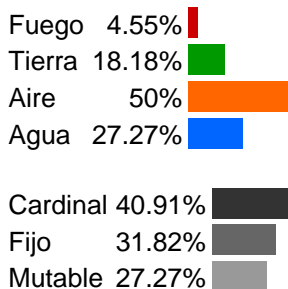

**Carta natal**

**Philippe Noiret**

01/10/1930 21:30:00 (WEST)  
01/10/1930 20:30:00 UT

50:37:59N 03:03:31E

Tropical/geocéntrico  
Carta eclíptica  
Casas: Placidus

ARMC: 320°24'7.92972"

carta-natal.es

Generalidades

Casas (Placidus)

C 1 (AC)	♌	22°37'41"
C 2	♍	10°19'17"
C 3	♎	27°27'42"
C 4	♏	17°57'34"
C 5	♐	17°20'44"
C 6	♑	03°07'39"
C 7	♒	22°37'41"
C 8	♓	10°19'17"
C 9	♈	27°27'42"
C 10 (MC)	♉	17°57'34"
C 11	♊	17°20'44"
C 12	♋	03°07'39"

Planetas

☉	♎	07°55'54"	5
☽	♈	02°39'22"	9
☿	♎	22°09'49"	5
♀	♎	22°38'28"	6
♂	♌	20°20'15"	2
♃	♌	18°20'09"	2
♅	♈	05°38'53"	7
♁	♈	13°36'27"R	11
♆	♎	04°34'39"	4
♇	♌	20°48'09"	2

Aspectos

☉	120°	☽	5.28° (A)
☉	90°	♃	2.28° (S)
☉	180°	♅	5.68° (A)
☽	150°	♃	1.92° (A)
♀	60°	♂	0.48° (S)
♀	60°	♃	1.83° (A)
♀	60°	♃	3.83° (S)
♀	60°	♅	1.36° (S)
♀	90°	AC	0.46° (S)
♀	120°	♂	2.3° (S)
♀	120°	♃	4.31° (S)
♀	120°	♅	1.84° (S)
♀	150°	AC	0.01° (A)
♂	0°	♃	2° (S)
♂	0°	♅	0.47° (A)