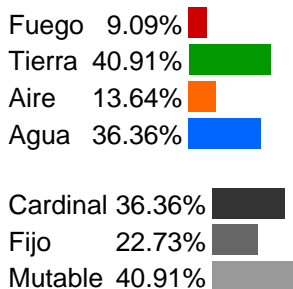

Carta natal

María I de Inglaterra

28/02/1516 04:13:00 (LMT)
28/02/1516 04:13:03 UT GREG

51:28:40N 00:00:42W

Tropical/geocéntrico
Carta eclíptica
Casas: Placidus

ARMC: 219°46'48.11628"

carta-natal.es

Generalidades

Casas (Placidus)

C 1 (AC)	♍	06°22'27"
C 2	♎	26°35'36"
C 3	♏	12°59'19"
C 4	♐	12°14'09"
C 5	♑	02°25'13"
C 6	♒	19°10'54"
C 7	♓	06°22'27"
C 8	♈	26°35'36"
C 9	♉	12°59'19"
C 10 (MC)	♊	12°14'09"
C 11	♋	02°25'13"
C 12	♌	19°10'54"

Planetas

☉	♋	08°16'11"	2
☾	♌	08°03'48"	8
☿	♎	19°24'18"	1
♀	♋	19°43'52"	2
♂	♍	14°11'59"	1
♃	♏	09°44'54"R	7
♄	♏	17°40'51"	11 » 12
♅	♏	27°20'16"	3
♆	♎	20°38'55"	1
♇	♍	01°34'30"	12

Aspectos

☉	180°	☾	0.21° (A)
☉	120°	♃	1.48° (A)
☾	120°	♂	6.14° (A)
☾	60°	♃	1.69° (A)
☾	120°	♀	6.49° (S)
♀	30°	♀	0.33° (A)
♀	60°	♄	1.72° (S)
♀	0°	♅	1.24° (A)
♀	90°	♄	2.05° (S)
♀	30°	♅	0.92° (A)
♂	180°	♃	4.45° (S)
♄	60°	♅	2.97° (A)
♅	120°	♀	4.24° (A)