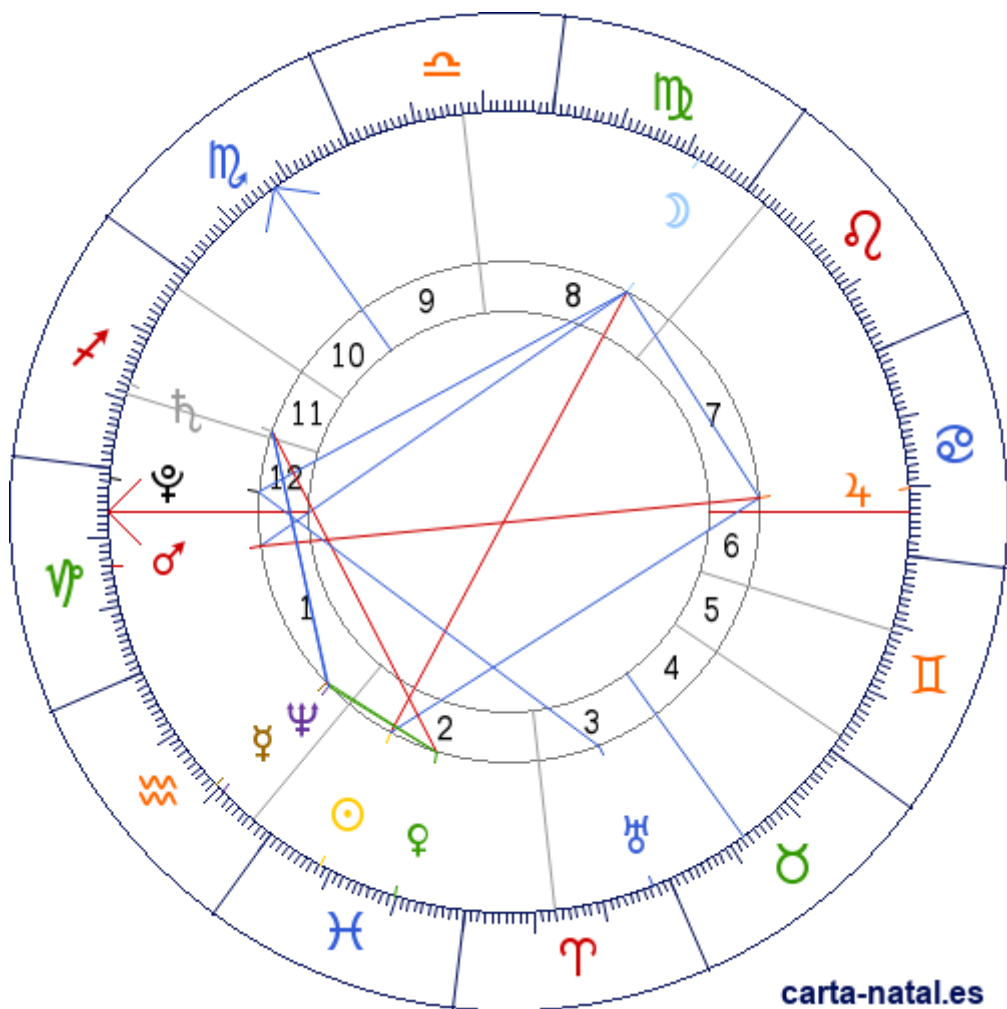

Carta natal

María I de Inglaterra

28/02/1516 04:13:00 (LMT)
28/02/1516 04:13:03 UT GREG

51:28:40N 00:00:42W

Tropical/geocéntrico
Carta eclíptica
Casas: Placidus

ARMC: 219°46'48.11628"

carta-natal.es

Generalidades

Casas (Placidus)

C 1 (AC)	♍	06°22'27"
C 2	♎	26°35'36"
C 3	♏	12°59'19"
C 4	♐	12°14'09"
C 5	♑	02°25'13"
C 6	♒	19°10'54"
C 7	♓	06°22'27"
C 8	♈	26°35'36"
C 9	♉	12°59'19"
C 10 (MC)	♊	12°14'09"
C 11	♋	02°25'13"
C 12	♌	19°10'54"

Planetas

☉	♋	08°16'11"	2
☾	♌	08°03'48"	8
☿	♎	19°24'18"	1
♀	♋	19°43'52"	2
♂	♍	14°11'59"	1
♃	♏	09°44'54"R	7
♄	♏	17°40'51"	11 » 12
♅	♏	27°20'16"	3
♆	♎	20°38'55"	1
♇	♍	01°34'30"	12

Aspectos

☉	180°	☾	0.21° (A)
☉	120°	♃	1.48° (A)
☾	120°	♂	6.14° (A)
☾	60°	♃	1.69° (A)
☾	120°	♀	6.49° (S)
♀	30°	♀	0.33° (A)
♀	60°	♄	1.72° (S)
♀	0°	♅	1.24° (A)
♀	90°	♄	2.05° (S)
♀	30°	♅	0.92° (A)
♂	180°	♃	4.45° (S)
♄	60°	♅	2.97° (A)
♅	120°	♀	4.24° (A)