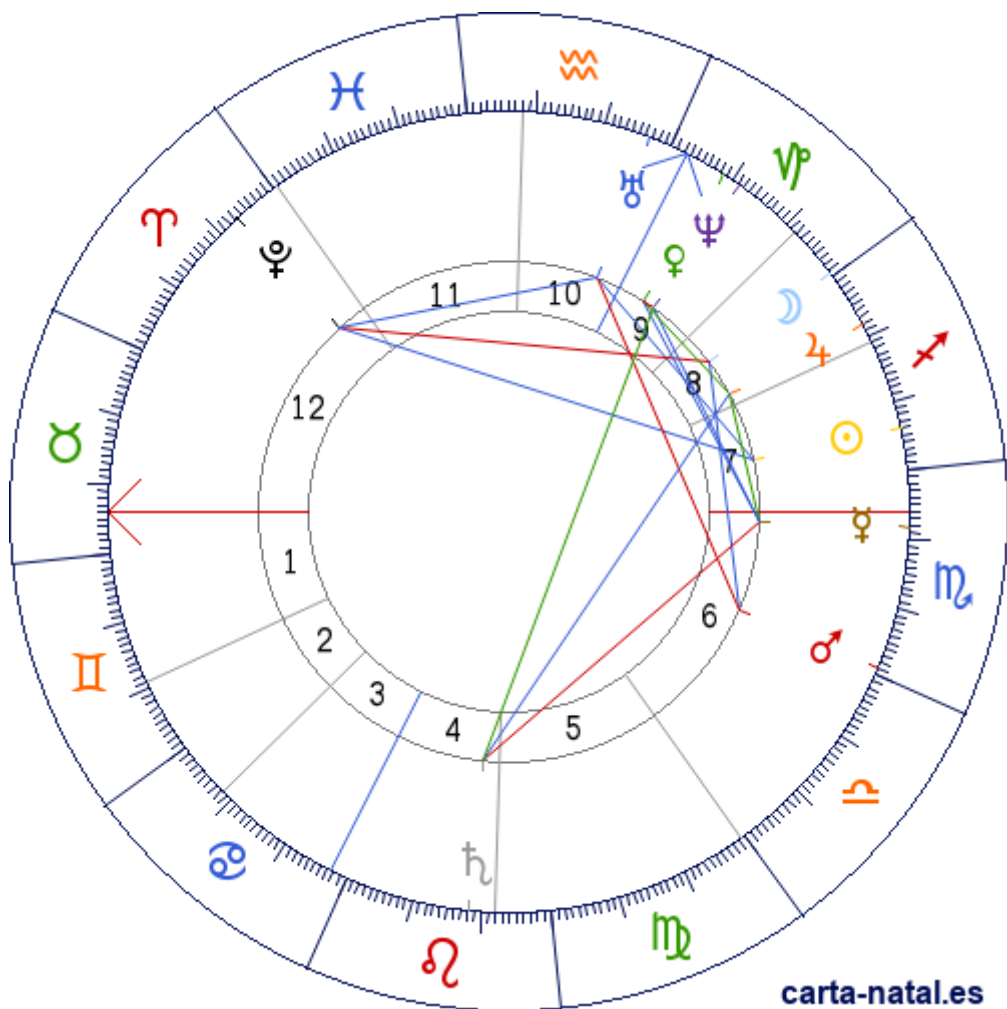

Carta natal

Anton Rubinstein

28/11/1829 15:30:00 (LMT)
28/11/1829 13:34:01 UT GREG

47:40:08N 28:59:46E

Tropical/geocéntrico
Carta eclíptica
Casas: Placidus

ARMC: 299°39'21.13272"

carta-natal.es

Generalidades

Casas (Placidus)

C 1 (AC)	♈	23°56'53"
C 2	♉	19°08'16"
C 3	♊	08°16'39"
C 4	♋	27°34'43"
C 5	♌	21°53'57"
C 6	♍	29°27'01"
C 7	♎	23°56'53"
C 8	♏	19°08'16"
C 9	♐	08°16'39"
C 10 (MC)	♑	27°34'43"
C 11	♒	21°53'57"
C 12	♓	29°27'01"

Planetas

☉	♈	06°07'10"	7
☾	♑	00°36'33"	8
☿	♎	21°47'37"	6 » 7
♀	♐	21°26'26"	9
♂	♎	01°00'18"	6
♃	♏	21°55'15"	8
♄	♏	18°09'59" <u>E</u>	4 » 5
♅	♒	03°22'54"	10
♆	♐	18°45'30"	9
♇	♈	06°36'09" <u>R</u>	12

Aspectos

☉	60°	♈	2.74° (S)
☉	120°	♀	0.48° (A)
☾	60°	♂	0.4° (A)
☾	90°	♀	5.99° (A)
♀	60°	♀	0.35° (S)
♀	30°	♃	0.13° (A)
♀	90°	♄	3.63° (S)
♀	60°	♅	3.04° (S)
♀	30°	♃	0.48° (A)
♀	0°	♅	2.68° (S)
♂	90°	♈	2.38° (A)
♃	120°	♄	3.75° (S)
♄	150°	♅	0.59° (S)
♅	60°	♀	3.22° (A)