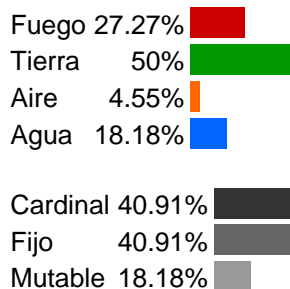

Carta natal

Anton Rubinstein

28/11/1829 15:30:00 (LMT)
28/11/1829 13:34:01 UT GREG

47:40:08N 28:59:46E

Tropical/geocéntrico
Carta eclíptica
Casas: Placidus

ARMC: 299°39'21.13272"

carta-natal.es

Generalidades

Casas (Placidus)

C 1 (AC)	♈	23°56'53"
C 2	♉	19°08'16"
C 3	♊	08°16'39"
C 4	♋	27°34'43"
C 5	♌	21°53'57"
C 6	♍	29°27'01"
C 7	♎	23°56'53"
C 8	♏	19°08'16"
C 9	♐	08°16'39"
C 10 (MC)	♑	27°34'43"
C 11	♒	21°53'57"
C 12	♓	29°27'01"