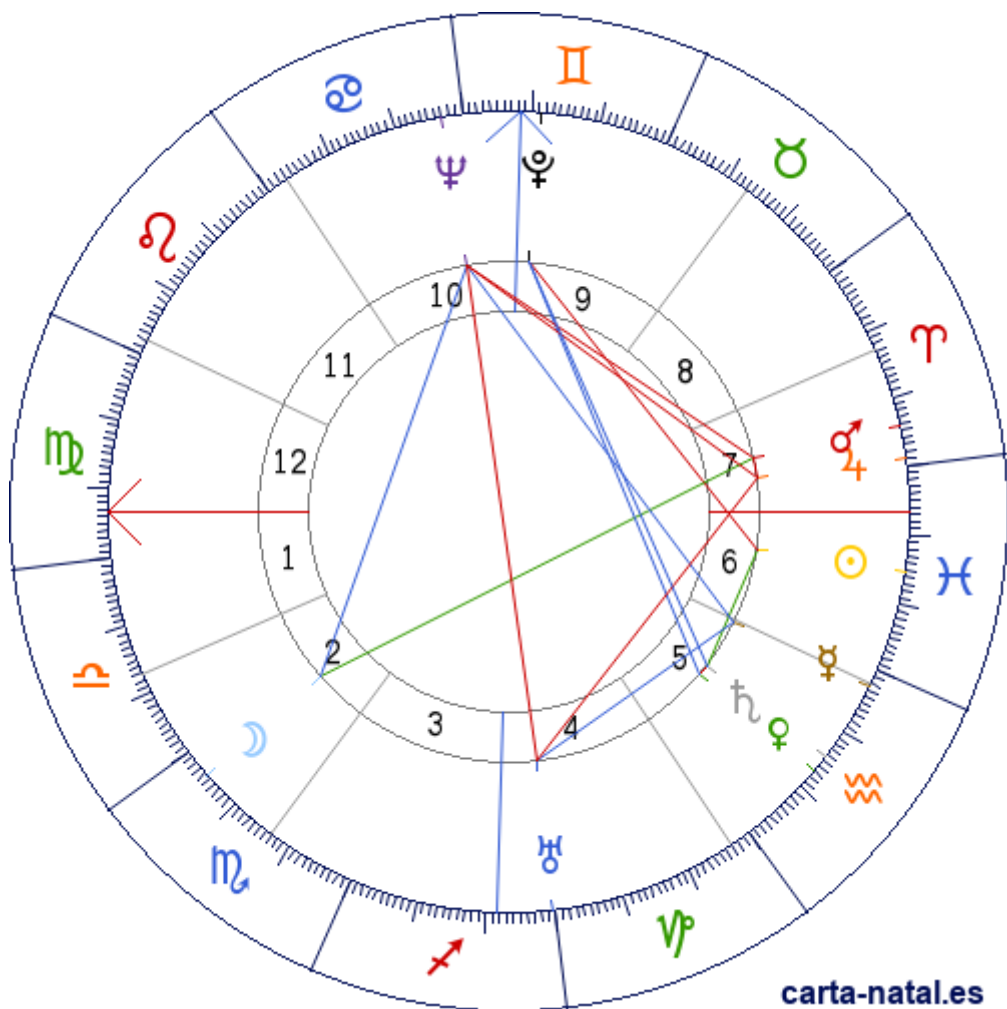

Carta natal

Karl Rahner

05/03/1904 19:00:00 (CET)

05/03/1904 18:00:00 UT

47:59:45N 07:51:08E

Tropical/geocéntrico

Carta eclíptica

Casas: Placidus

ARMC: 80°54'6.91632"

carta-natal.es

Generalidades

Casas (Placidus)

C 1 (AC)	♌	23°18'30"
C 2	♍	17°12'22"
C 3	♎	16°48'43"
C 4	♏	21°38'32"
C 5	♐	27°08'11"
C 6	♑	27°58'21"
C 7	♒	23°18'30"
C 8	♓	17°12'22"
C 9	♈	16°48'43"
C 10 (MC)	♉	21°38'32"
C 11	♊	27°08'11"
C 12	♋	27°58'21"

Planetas

☉	♎	14°45'20"	6
☾	♊	04°26'43"	2
☿	♋	27°25'21"	5 » 6
♀	♌	12°57'52"	5
♂	♈	05°51'09"	7
♃	♈	01°05'37"	7
♅	♈	15°32'18"	5
♆	♈	29°34'38"	4
♇	♈	03°09'37"R	10
♁	♈	18°40'55"E	9 » 10

Aspectos

☉	30°	♋	0.78° (A)
☉	90°	♀	3.93° (A)
☾	150°	♂	1.41° (A)
☾	120°	♁	1.28° (S)
♀	60°	♁	2.15° (A)
♀	120°	♁	5.74° (A)
♀	0°	♋	2.57° (A)
♀	120°	♀	5.72° (A)
♂	0°	♃	4.76° (S)
♂	90°	♁	2.69° (S)
♃	90°	♁	1.52° (S)
♃	90°	♁	2.07° (A)
♋	120°	♀	3.14° (A)
♁	180°	♁	3.58° (A)