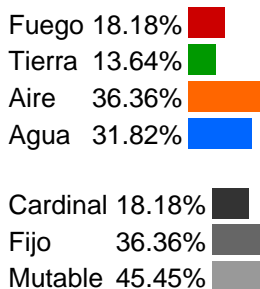

Carta natal

Karl Rahner

05/03/1904 19:00:00 (CET)

05/03/1904 18:00:00 UT

47:59:45N 07:51:08E

Tropical/geocéntrico

Carta eclíptica

Casas: Placidus

ARMC: 80°54'6.91632"

carta-natal.es

Generalidades

Casas (Placidus)

C 1 (AC)	♌	23°18'30"
C 2	♍	17°12'22"
C 3	♎	16°48'43"
C 4	♏	21°38'32"
C 5	♐	27°08'11"
C 6	♑	27°58'21"
C 7	♒	23°18'30"
C 8	♓	17°12'22"
C 9	♈	16°48'43"
C 10 (MC)	♉	21°38'32"
C 11	♊	27°08'11"
C 12	♋	27°58'21"

Planetas

☉	♎	14°45'20"	6
☾	♊	04°26'43"	2
☿	♋	27°25'21"	5 » 6
♀	♌	12°57'52"	5
♂	♈	05°51'09"	7
♃	♈	01°05'37"	7
♅	♈	15°32'18"	5
♆	♈	29°34'38"	4
♇	♈	03°09'37"R	10
♁	♈	18°40'55"E	9 » 10

Aspectos

☉	30°	♋	0.78° (A)
☉	90°	♀	3.93° (A)
☾	150°	♂	1.41° (A)
☾	120°	♁	1.28° (S)
♀	60°	♁	2.15° (A)
♀	120°	♁	5.74° (A)
♀	0°	♋	2.57° (A)
♀	120°	♀	5.72° (A)
♂	0°	♃	4.76° (S)
♂	90°	♁	2.69° (S)
♃	90°	♁	1.52° (S)
♃	90°	♁	2.07° (A)
♋	120°	♀	3.14° (A)
♁	180°	♁	3.58° (A)