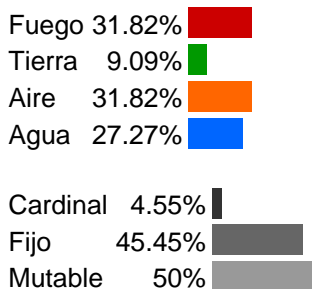

Carta natal

Rolando Valladares

10/03/1918 22:40:00 (CMT)
11/03/1918 02:56:48 UT

26:49:00S 65:13:00W

Tropical/geocéntrico
Carta eclíptica
Casas: Placidus

ARMC: 146°56'53.16324"

carta-natal.es

Generalidades

Casas (Placidus)

C 1 (AC)	♈	10°21'21"
C 2	♉	04°54'54"
C 3	♊	28°27'31"
C 4	♋	24°39'10"
C 5	♌	26°24'43"
C 6	♍	03°32'41"
C 7	♎	10°21'21"
C 8	♏	04°54'54"
C 9	♐	28°27'31"
C 10 (MC)	♑	24°39'10"
C 11	♒	26°24'43"
C 12	♓	03°32'41"