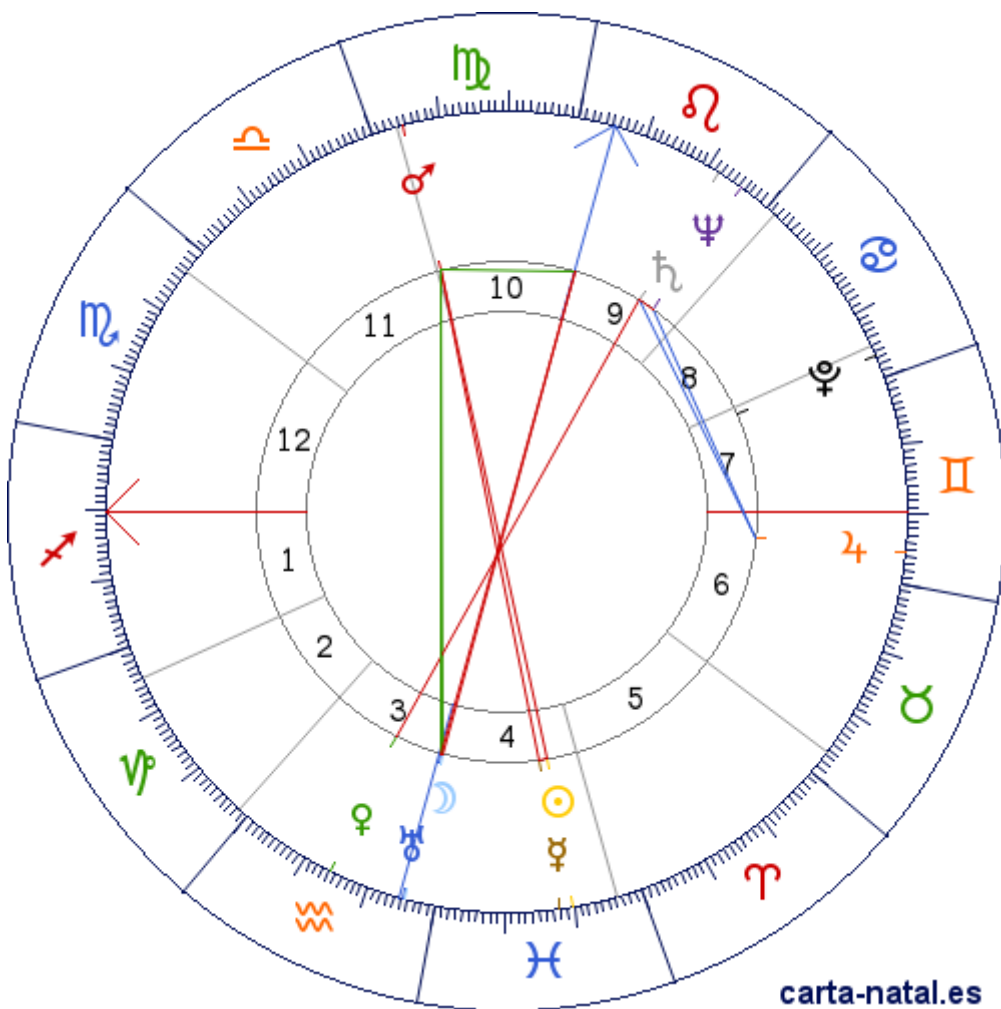

Carta natal

Rolando Valladares

10/03/1918 22:40:00 (CMT)
11/03/1918 02:56:48 UT

26:49:00S 65:13:00W

Tropical/geocéntrico
Carta eclíptica
Casas: Placidus

ARMC: 146°56'53.16324"

carta-natal.es

Generalidades

Casas (Placidus)

C 1 (AC)	♈	10°21'21"
C 2	♉	04°54'54"
C 3	♊	28°27'31"
C 4	♋	24°39'10"
C 5	♌	26°24'43"
C 6	♍	03°32'41"
C 7	♎	10°21'21"
C 8	♏	04°54'54"
C 9	♐	28°27'31"
C 10 (MC)	♑	24°39'10"
C 11	♒	26°24'43"
C 12	♓	03°32'41"

Planetas

☉	♌	19°43'57"	4
☽	♋	25°26'28"	4
♀	♌	17°53'02"	4
♀	♋	14°06'08"	3
♂	♎	25°29'56" <u>R</u>	10 » 11
♃	♉	04°29'11"	6
♅	♏	08°22'45" <u>R</u>	9
♁	♋	25°09'58"	4
♆	♏	04°38'31" <u>R</u>	9
♇	♌	03°26'42" <u>R</u>	7 » 8

Aspectos

☉	0°	♀	1.85° (A)
☉	180°	♂	5.77° (A)
☽	150°	♂	0.06° (A)
☽	0°	♁	0.27° (S)
☽	180°	MC	0.79° (A)
♀	180°	♂	7.62° (A)
♀	180°	♅	5.72° (S)
♂	150°	♁	0.33° (A)
♂	30°	MC	0.85° (A)
♃	60°	♅	3.89° (A)
♃	60°	♆	0.16° (A)
♅	0°	♆	3.74° (A)
♁	180°	MC	0.51° (A)