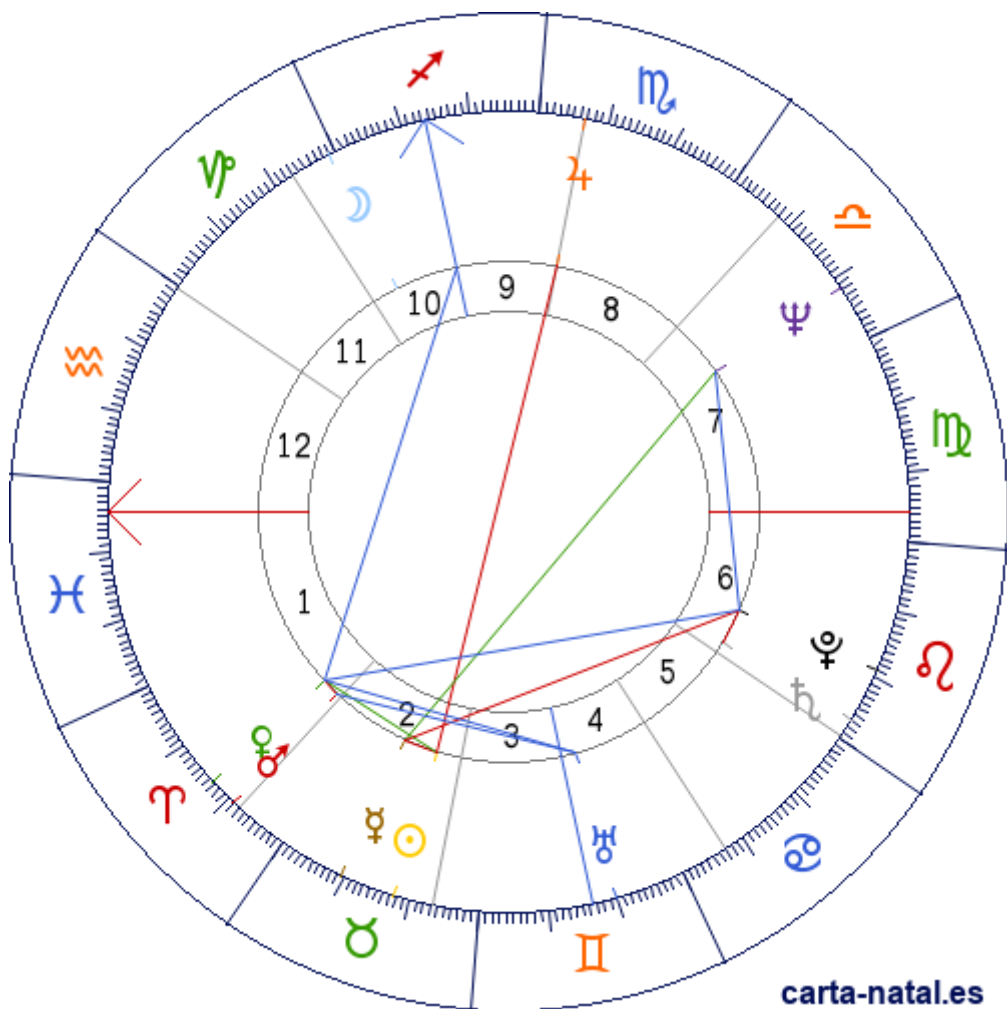

**Carta natal**

**Víctor Ullate**

09/05/1947 03:00:00 (CET)

09/05/1947 02:00:00 UT

41:39:22N 00:52:38W

Tropical/geocéntrico

Carta eclíptica

Casas: Placidus

ARMC: 255°10'10.96176"

carta-natal.es

Generalidades

Fuego 36.36%

Tierra 36.36%

Aire 9.09%

Agua 18.18%

Cardinal 36.36%

**Planetas**

☉	♈	17°37'04"	2
☾	♉	01°02'01"	10
☿	♊	09°38'08"	2
♀	♊	16°44'50"	1
♂	♈	20°52'35"	1 » 2
♃	♎	23°21'58" <u>R</u>	8 » 9
♅	♏	03°03'04"	6
♁	♋	19°53'04"	4
♆	♏	08°28'02" <u>R</u>	7
♇	♏	11°02'00"	6

**Aspectos**

☉	0°	♀	7.98° (A)
☉	30°	♀	0.87° (A)
☉	180°	♃	5.75° (A)
♀	150°	♆	1.17° (S)
♀	90°	♁	1.4° (A)
♀	0°	♂	4.13° (A)
♀	60°	♁	3.14° (A)
♀	120°	♁	5.71° (S)
♀	120°	MC	0.4° (A)
♂	60°	♁	0.99° (S)
♅	0°	♁	7.98° (A)
♆	60°	♁	2.57° (S)