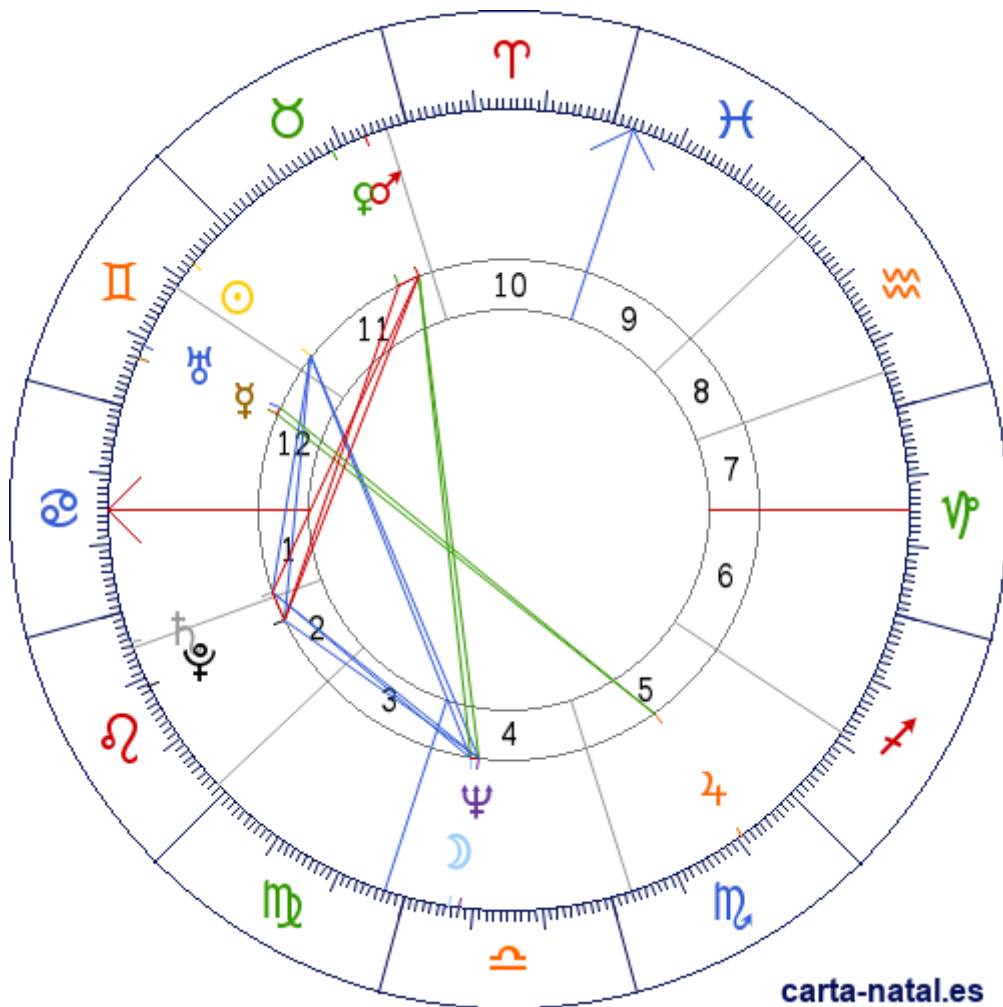

Carta natal

Gene Robinson

29/05/1947 09:03:00 (EDT)

29/05/1947 13:03:00 UT

38:02:59N 84:27:31W

Tropical/geocéntrico

Carta eclíptica

Casas: Placidus

ARMC: 357°30'19.45332"

Generalidades

Casas (Placidus)

C 1 (AC)	♈	15°12'13"
C 2	♏	05°30'12"
C 3	♏	28°32'24"
C 4	♌	27°16'52"
C 5	♌	03°03'48"
C 6	♈	11°26'24"
C 7	♏	15°12'13"
C 8	♊	05°30'12"
C 9	♊	28°32'24"
C 10 (MC)	♈	27°16'52"
C 11	♌	03°03'48"
C 12	♏	11°26'24"

Planetas

☉	♊	07°19'12"	11
☾	♌	06°39'25"	4
☿	♏	22°45'03"	12
♀	♊	11°24'55"	11
♂	♊	06°16'15"	11
♃	♌	20°48'35" <u>R</u>	5
♄	♏	04°35'07"	1 » 2
♅	♊	21°01'17"	12
♆	♌	08°08'47" <u>R</u>	4
♁	♏	11°15'46"	2

Aspectos