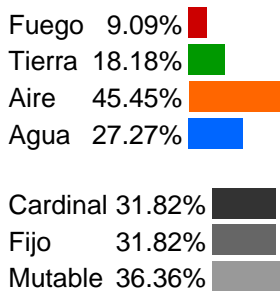

Carta natal

Gene Robinson

29/05/1947 09:03:00 (EDT)

29/05/1947 13:03:00 UT

38:02:59N 84:27:31W

Tropical/geocéntrico

Carta eclíptica

Casas: Placidus

ARMC: 357°30'19.45332"

Generalidades

Casas (Placidus)

C 1 (AC)	♈	15°12'13"
C 2	♏	05°30'12"
C 3	♏	28°32'24"
C 4	♌	27°16'52"
C 5	♌	03°03'48"
C 6	♈	11°26'24"
C 7	♏	15°12'13"
C 8	♊	05°30'12"
C 9	♊	28°32'24"
C 10 (MC)	♈	27°16'52"
C 11	♌	03°03'48"
C 12	♏	11°26'24"