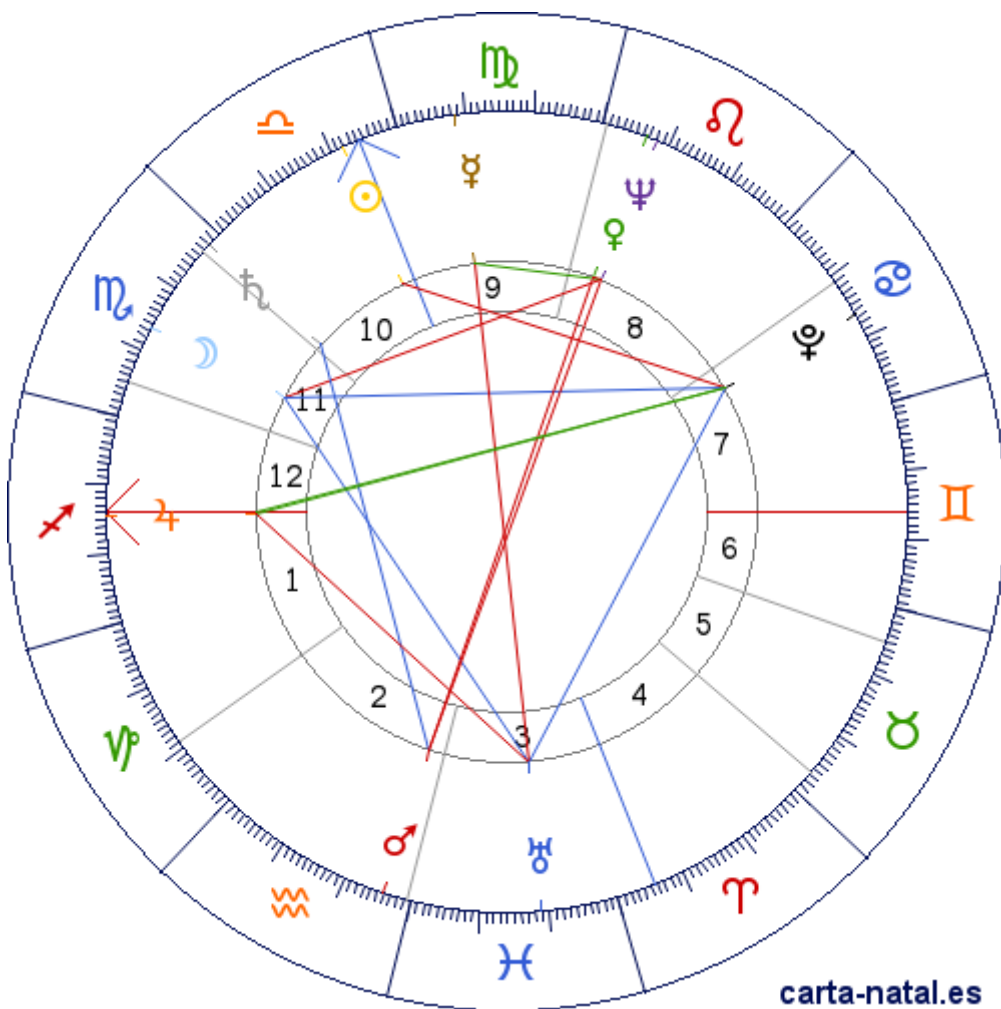

Carta natal

William Rehnquist

01/10/1924 11:32:00 (CST)

01/10/1924 17:32:00 UT

43:02:20N 87:54:23W

Tropical/geocéntrico

Carta eclíptica

Casas: Placidus

ARMC: 185°15'38.78316"

carta-natal.es

Generalidades

Fuego 31.82%

Tierra 9.09%

Aire 31.82%

Agua 27.27%

Cardinal 27.27%

♆ 21°47'36" 8

♇ 13°31'35" 7

Aspectos

☉ 90° ♀ 5.28° (A)

☾ 120° ♃ 2.26° (A)

☾ 90° ♄ 5.27° (A)

☾ 120° ♀ 3° (S)

♀ 180° ♃ 2.67° (S)