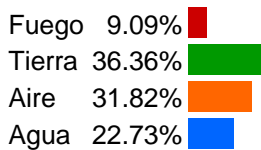

Generalidades

Casas (Placidus)

C 1 (AC)	♈	28°55'43"
C 2	♈	17°22'27"
C 3	♉	09°54'13"
C 4	♊	09°31'0"
C 5	♋	17°17'00"
C 6	♌	26°33'44"
C 7	♍	28°55'43"
C 8	♎	17°22'27"
C 9	♏	09°54'13"
C 10 (MC)	♐	09°31'0"
C 11	♑	17°17'00"
C 12	♒	26°33'44"

Planetas

☉	♈	09°44'09"	11
☽	♌	18°21'40"	3
♀	♈	11°18'27"<u>R</u>	11
♀	♉	11°25'19"<u>E</u>	10
♂	♈	11°37'23"	11
♃	♈	03°37'23"	10
♁	♈	12°50'39"	12
♁	♈	25°56'15"	11
♃	♈	22°30'46"	9
♀	♈	05°54'16"	10

Aspectos

☉	0°	♀	1.57° (A)
☉	0°	♂	1.89° (A)
☉	60°	MC	0.22° (A)
☽	120°	♀	6.94° (S)
☽	180°	♁	4.15° (A)
♀	30°	♀	0.11° (S)
♀	0°	♂	0.32° (S)
♀	30°	♂	0.2° (S)
♀	0°	♃	7.8° (A)
♀	60°	♁	1.42° (S)
♀	0°	♀	5.52° (A)
♃	0°	♀	2.28° (A)
♁	60°	♁	3.42° (S)