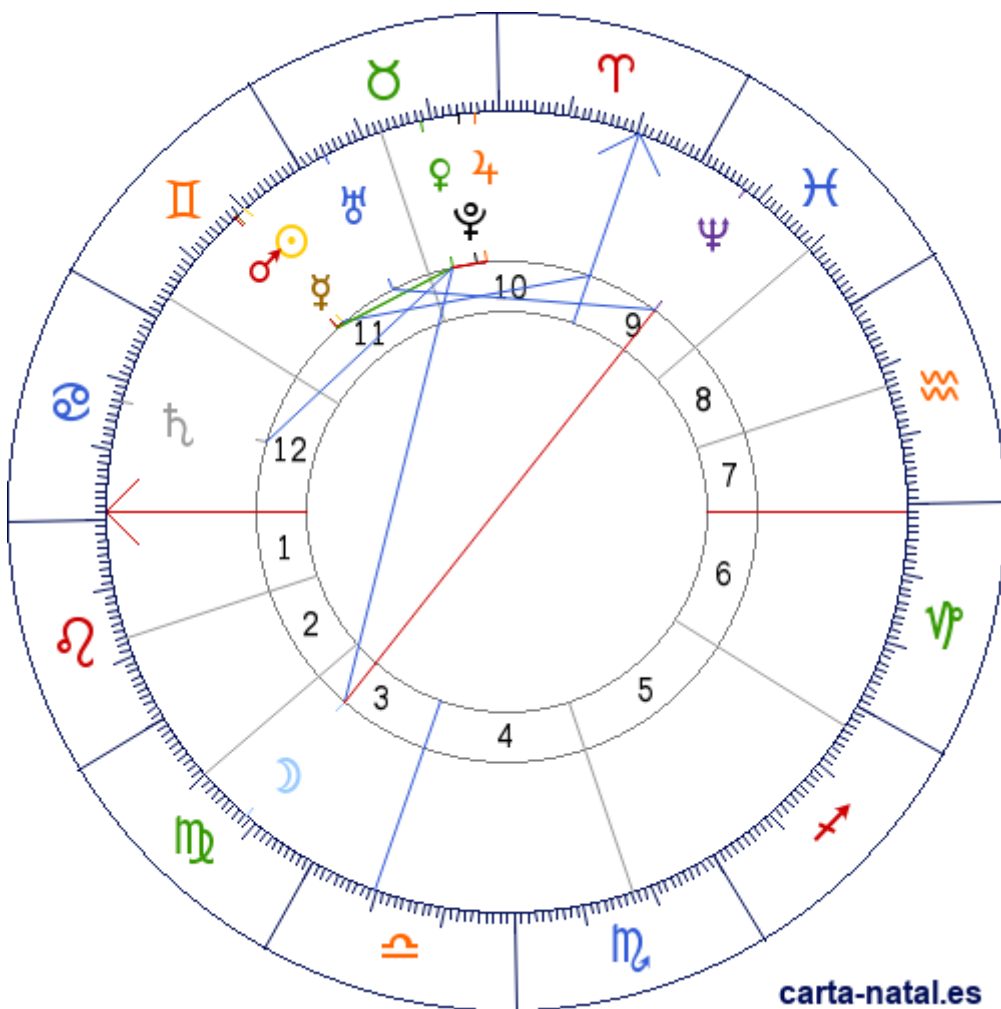

Carta natal

Papa Pío XI

31/05/1857 08:00:00 (LMT)

31/05/1857 07:23:11 UT

45:37:13N 09:12:15E

Tropical/geocéntrico

Carta eclíptica

Casas: Placidus

ARMC: 08°44'33.26496"

carta-natal.es

Generalidades

Casas (Placidus)

C 1 (AC)	♈	28°55'43"
C 2	♈	17°22'27"
C 3	♉	09°54'13"
C 4	♊	09°31'0"
C 5	♋	17°17'00"
C 6	♌	26°33'44"
C 7	♍	28°55'43"
C 8	♎	17°22'27"
C 9	♏	09°54'13"
C 10 (MC)	♐	09°31'0"
C 11	♑	17°17'00"
C 12	♒	26°33'44"

Planetas

☉	♈	09°44'09"	11
☽	♌	18°21'40"	3
♀	♈	11°18'27" <u>R</u>	11
♀	♉	11°25'19" <u>E</u>	10
♂	♈	11°37'23"	11
♃	♈	03°37'23"	10
♁	♈	12°50'39"	12
♁	♈	25°56'15"	11
♃	♈	22°30'46"	9
♀	♈	05°54'16"	10

Aspectos