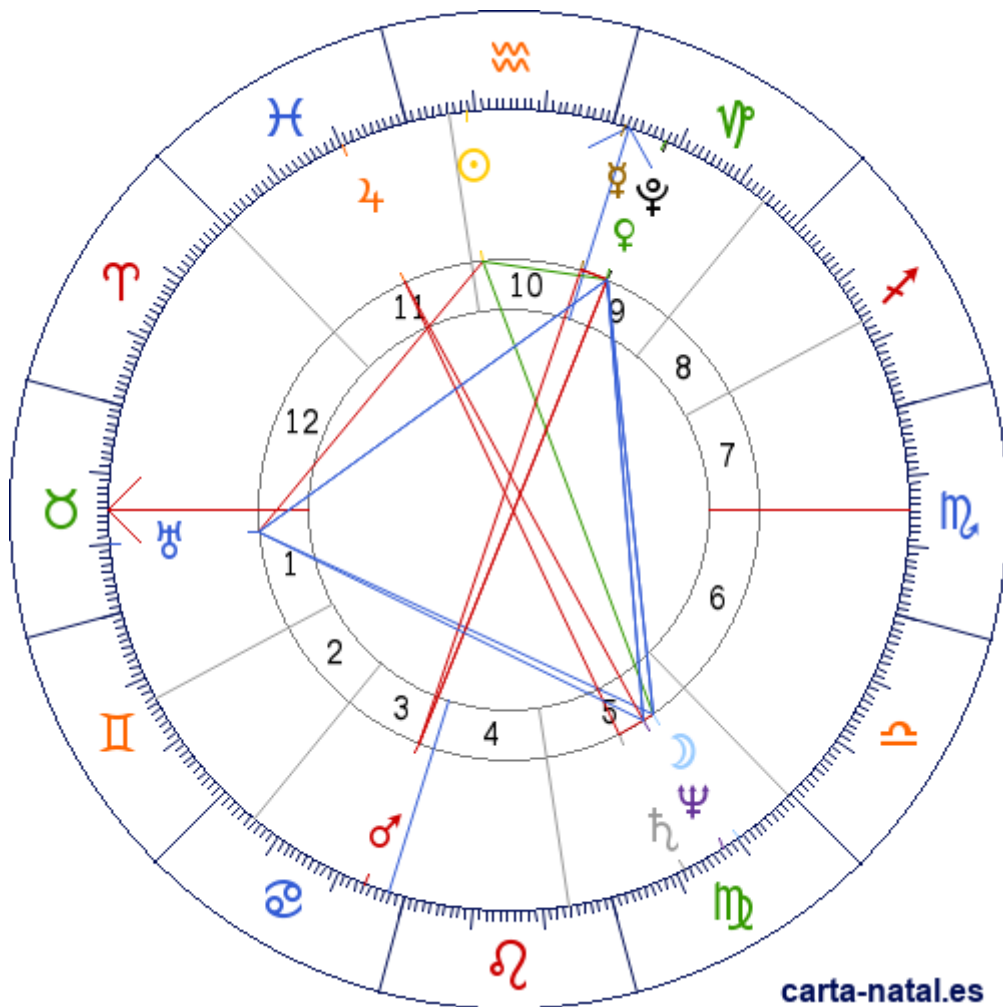

Carta natal

William Henry Harrison

09/02/1773 10:39:00 (LMT)
09/02/1773 15:47:18 UT

37:20:37N 77:04:23W

Tropical/geocéntrico
Carta eclíptica
Casas: Placidus

ARMC: 299°43'56.3484"

carta-natal.es

Generalidades

Casas (Placidus)

C 1 (AC)	♈	15°11'17"
C 2	♉	13°22'37"
C 3	♊	05°38'13"
C 4	♋	27°39'00"
C 5	♌	23°52'12"
C 6	♍	29°37'32"
C 7	♎	15°11'17"
C 8	♏	13°22'37"
C 9	♐	05°38'13"
C 10 (MC)	♑	27°39'00"
C 11	♒	23°52'12"
C 12	♓	29°37'32"

Planetas

☉	♑	21°18'13"	10 » 11
☾	♌	20°09'15"	5
♀	♐	28°27'20"	10
♀	♐	22°20'58"	9
♂	♊	24°12'19" <u>R</u>	3 » 4
♃	♒	09°42'43"	11
♆	♍	11°08'51" <u>R</u>	5
♁	♈	20°02'41"	1
♅	♍	17°40'27" <u>R</u>	5
♇	♐	21°56'40"	9

Aspectos

☉	150°	☾	1.15° (A)
☉	90°	♁	1.26° (S)
☉	30°	♀	0.64° (A)
☾	120°	♀	2.2° (A)
☾	120°	♁	0.11° (S)
☾	0°	♅	2.48° (S)
☾	120°	♀	1.79° (A)
♀	0°	♀	6.11° (S)
♀	180°	♂	4.25° (S)
♀	0°	♀	6.51° (S)
♀	0°	MC	0.81° (A)
♀	180°	♂	1.86° (A)
♀	120°	♁	2.3° (S)
♀	120°	♅	4.68° (S)
♀	0°	♀	0.4° (S)