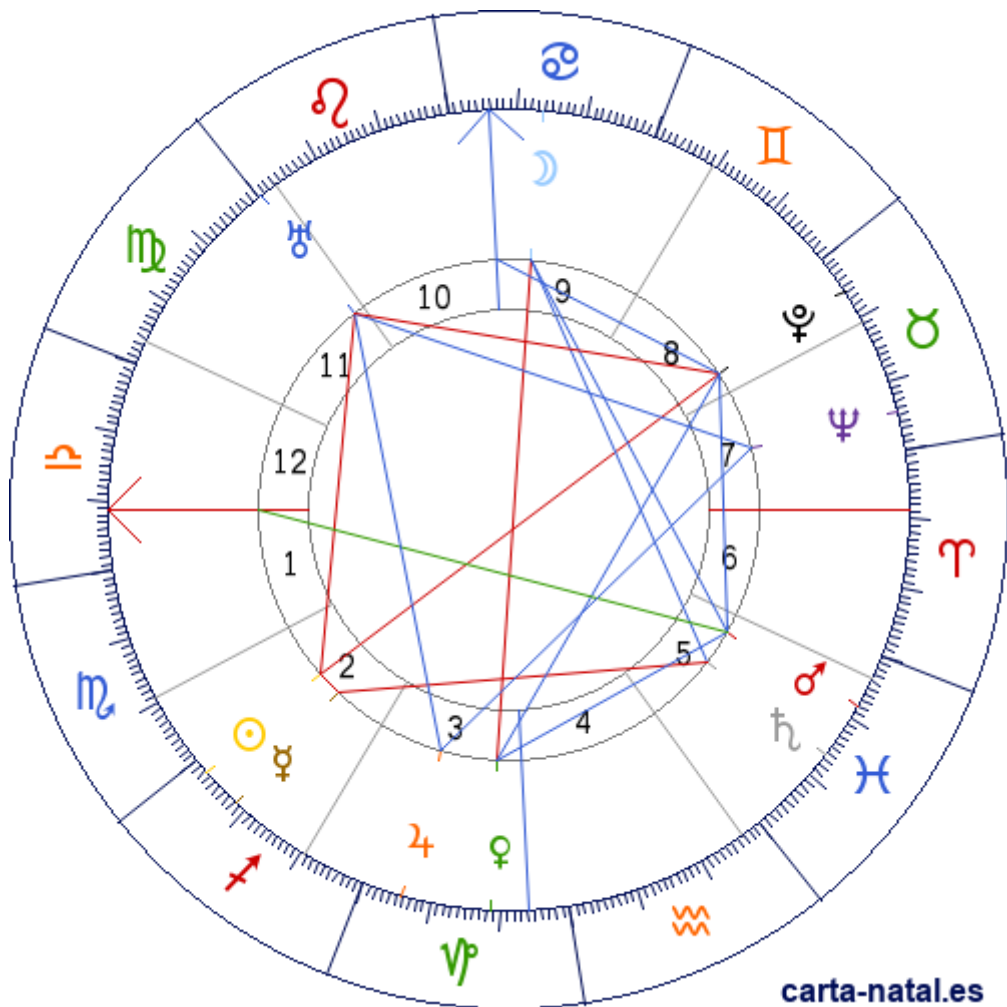

Carta natal

Alben Barkley

24/11/1877 03:30:00 (LMT)

24/11/1877 09:25:13 UT

36:51:20N 88:48:13W

Tropical/geocéntrico

Carta eclíptica

Casas: Placidus

ARMC: 115°56'32.4204"

carta-natal.es

Generalidades

Fuego 27.27%

Tierra 22.73%

Aire 13.64%

Agua 36.36%

Cardinal 50%

Planetas

☉	♈	02°15'03"	2
☾	♏	16°15'41"	9
♀	♍	08°15'04"	2
♀	♎	18°41'05"	3
♂	♐	21°59'20"	5
♃	♎	05°40'32"	3
♄	♐	13°39'41" <u>E</u>	5
♁	♏	29°25'44"	11
♅	♒	05°27'02" <u>R</u>	7
♁	♒	24°23'51" <u>R</u>	8

Aspectos