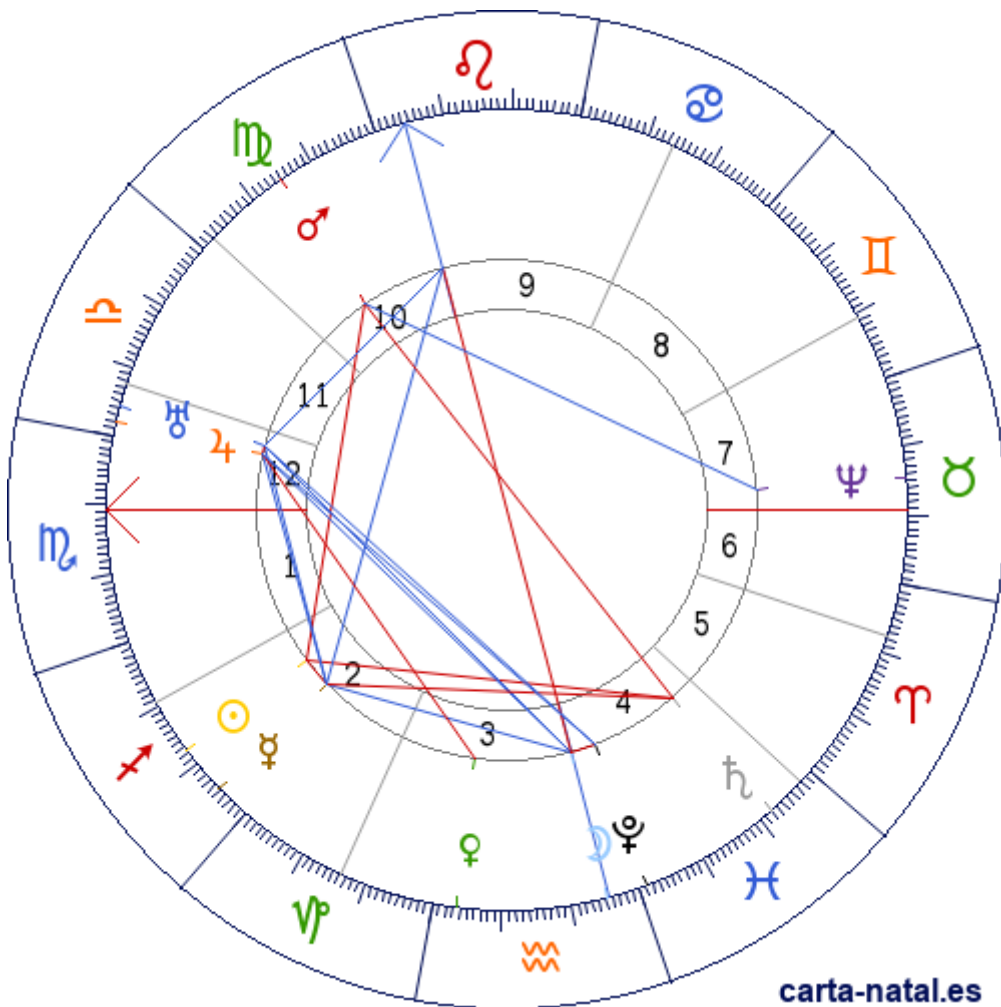

**Carta natal**

**Philip Sidney**

10/12/1554 04:38:28 (LMT)  
10/12/1554 04:37:44 UT GREG

51:10:22N 00:10:58E

Tropical/geocéntrico  
Carta eclíptica  
Casas: Placidus

ARMC: 147°51'38.9664"

carta-natal.es

Generalidades

- Fuego 31.82%
- Tierra 13.64%
- Aire 31.82%
- Agua 22.73%

- Cardinal 9.09%
- Fijo 50%
- Mutable 40.91%

**Casas (Placidus)**

C 1 (AC)	♍	10°44'03"
C 2	♈	09°31'32"
C 3	♏	16°09'05"
C 4	♍	25°35'12"
C 5	♏	28°01'24"
C 6	♈	22°15'08"
C 7	♎	10°44'03"
C 8	♊	09°31'32"
C 9	♏	16°09'05"
C 10 (MC)	♈	25°35'12"
C 11	♏	28°01'24"
C 12	♈	22°15'08"

**Planetas**

☉	♈	17°40'47"	2
☾	♋	25°21'04"	3 » 4
♀	♈	24°50'26"	2
♀	♋	03°25'33"	3
♂	♏	15°04'36"	10
♃	♌	27°53'12"	12
♄	♏	22°08'35"	4
♁	♌	25°44'18"	12
♅	♎	15°24'35"R	7
♁	♏	01°14'41"	4

**Aspectos**

☉	0°	♀	7.16° (S)
☉	90°	♂	2.6° (S)
☉	90°	♄	4.46° (A)
☾	60°	♀	0.51° (S)
☾	120°	♃	2.54° (A)
☾	120°	♁	0.39° (A)
☾	0°	♁	5.89° (A)
☾	180°	MC	0.24° (S)
♀	60°	♃	3.05° (A)
♀	90°	♄	2.7° (S)
♀	60°	♁	0.9° (A)
♀	120°	MC	0.75° (S)
♀	90°	♃	5.54° (S)
♂	180°	♄	7.07° (A)
♂	120°	♅	0.33° (A)

♈	0°	♁	2.15° (S)
♈	120°	♁	3.36° (A)
♁	120°	♁	5.51° (A)
♁	60°	MC	0.15° (A)